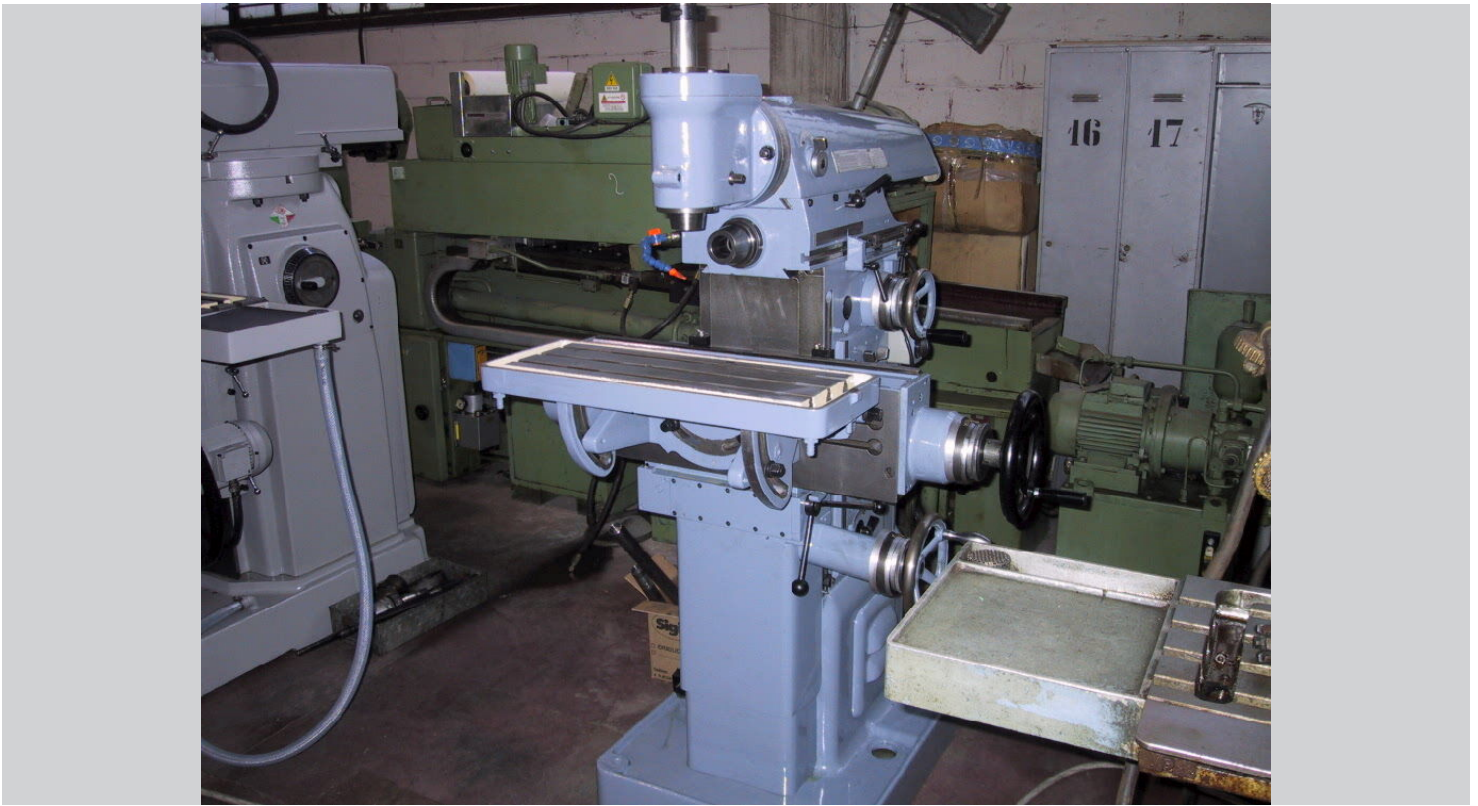

Thiel 158

Kategorie Fräsmaschinen

Typ Universal

Marke Thiel

Modell 158

Gamba Macchine Srl

V.A.T. IT00639540988

C.F./R.I. 01581570171

REA 248813 BS

C.S. 802.165,00 €

Kontakt

+39 030 831096

+39 030 8913312

offerte@gambamacchine.it

Lageplan

Sitz und Lager 1