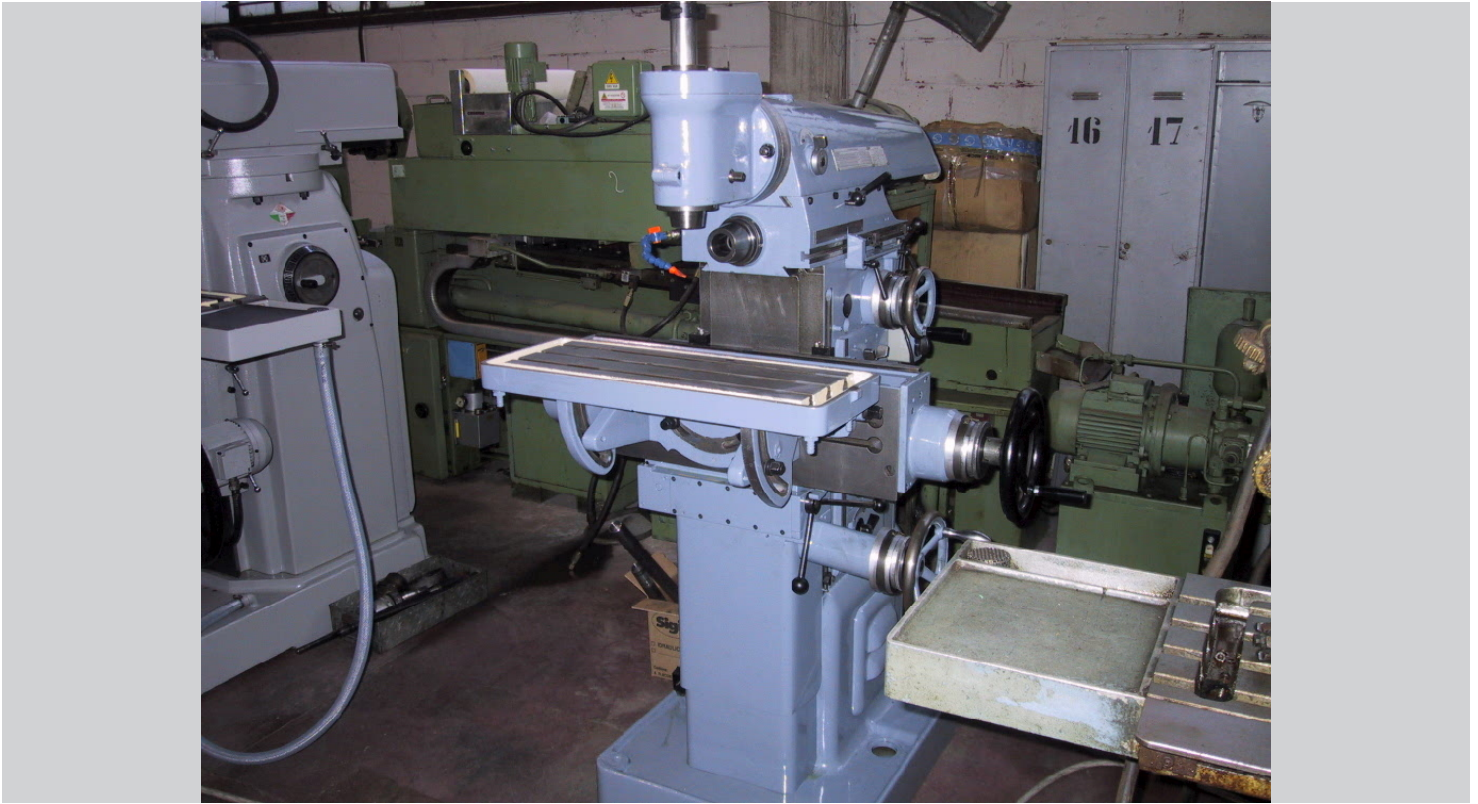

Thiel 158

Kategorie Fräsmaschinen

Typ Universal

Marke Thiel

Modell 158

Gamba Macchine Srl

V.A.T. IT00639540988

C.F./R.I. 01581570171

REA 248813 BS

C.S. 802.165,00 €

Kontakt

+39 030 831096

+39 030 8913312

offerte@gambamacchine.it

Lageplan

Sitz und Lager 1