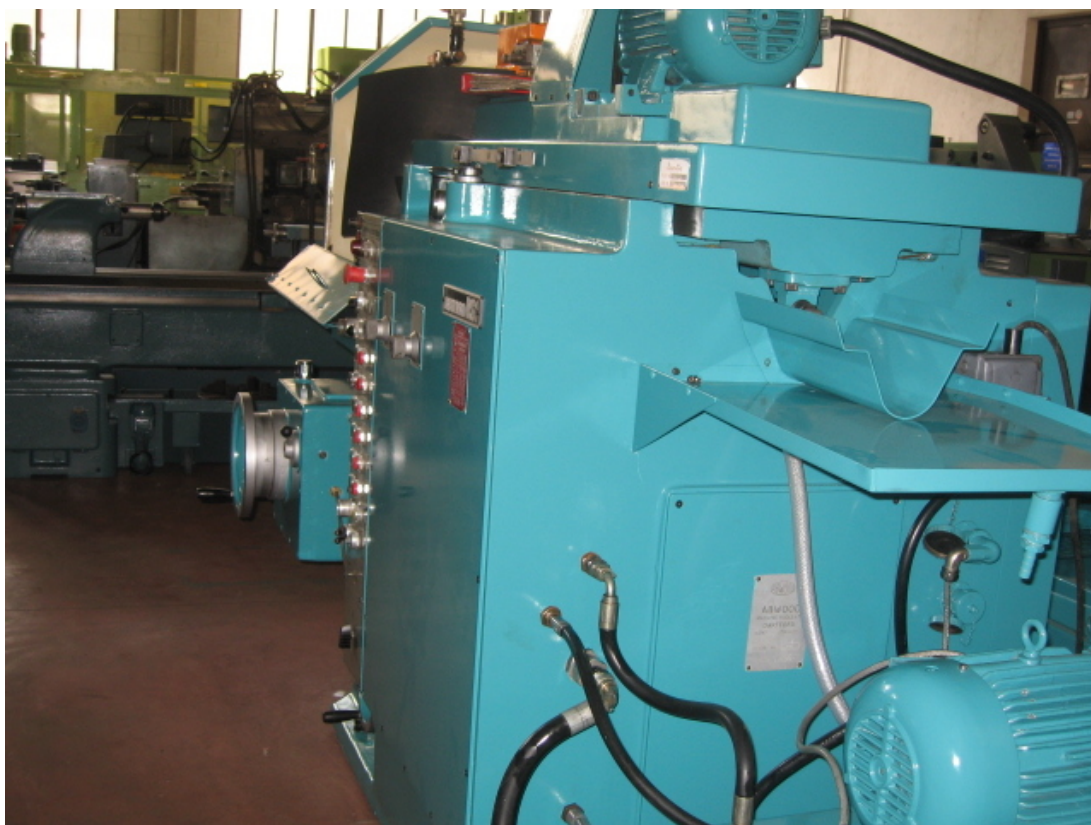

Gamba Macchine Srl

V.A.T. IT00639540988

C.F./R.I. 01581570171

REA 248813 BS

C.S. 802.165,00 €

Kontakt

+39 030 831096

+39 030 8913312

offerte@gambamacchine.it

Lageplan

Sitz und Lager 1

Via Artigiani, 32 - 25063

Gardone V.T. Brescia - Italia

Lager 2

Via Caduti del lavoro 41, 25030

Coccaglio Brescia - Italia