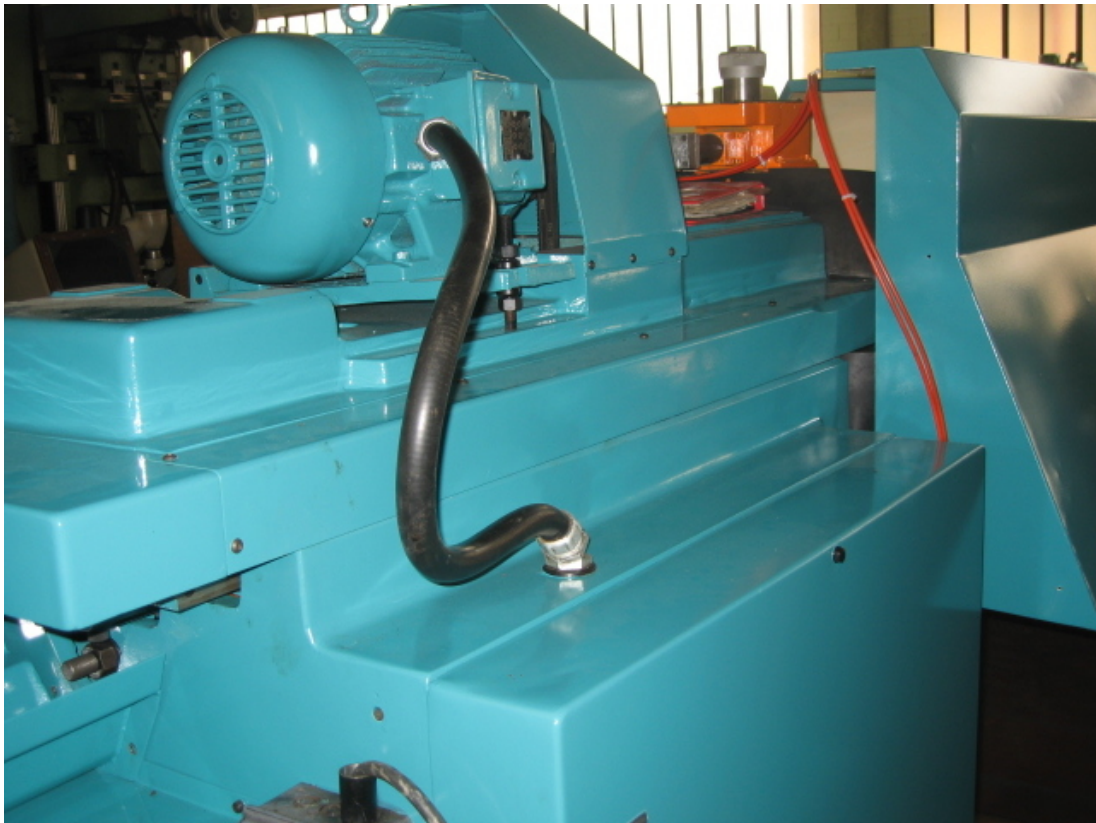

Gamba Macchine Srl

V.A.T. IT00639540988

C.F./R.I. 01581570171

REA 248813 BS

C.S. 802.165,00 €

Kontakt

+39 030 831096

+39 030 8913312

offerte@gambamacchine.it

Lageplan

Sitz und Lager 1

Via Artigiani, 32 - 25063

Gardone V.T. Brescia - Italia

Lager 2

Via Caduti del lavoro 41, 25030

Coccaglio Brescia - Italia