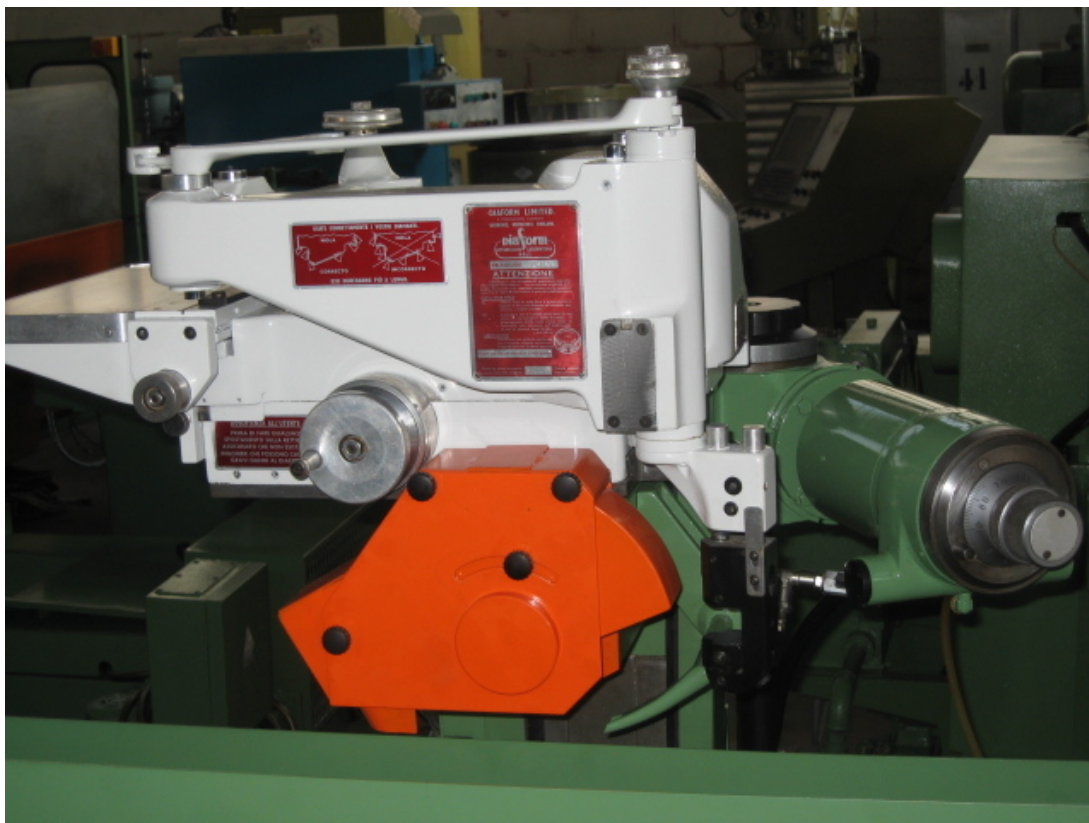

Gamba Macchine Srl

Kontakt

Lageplan

V.A.T. IT00639540988

+39 030 831096

Sitz und Lager 1

Lager 2

C.F./R.I. 01581570171

+39 030 8913312

Via Artigiani, 32 - 25063

Via Caduti del lavoro 41, 25030

REA 248813 BS

offerte@gambamacchine.it

Gardone V.T. Brescia - Italia

Coccaglio Brescia - Italia

C.S. 802.165,00 €