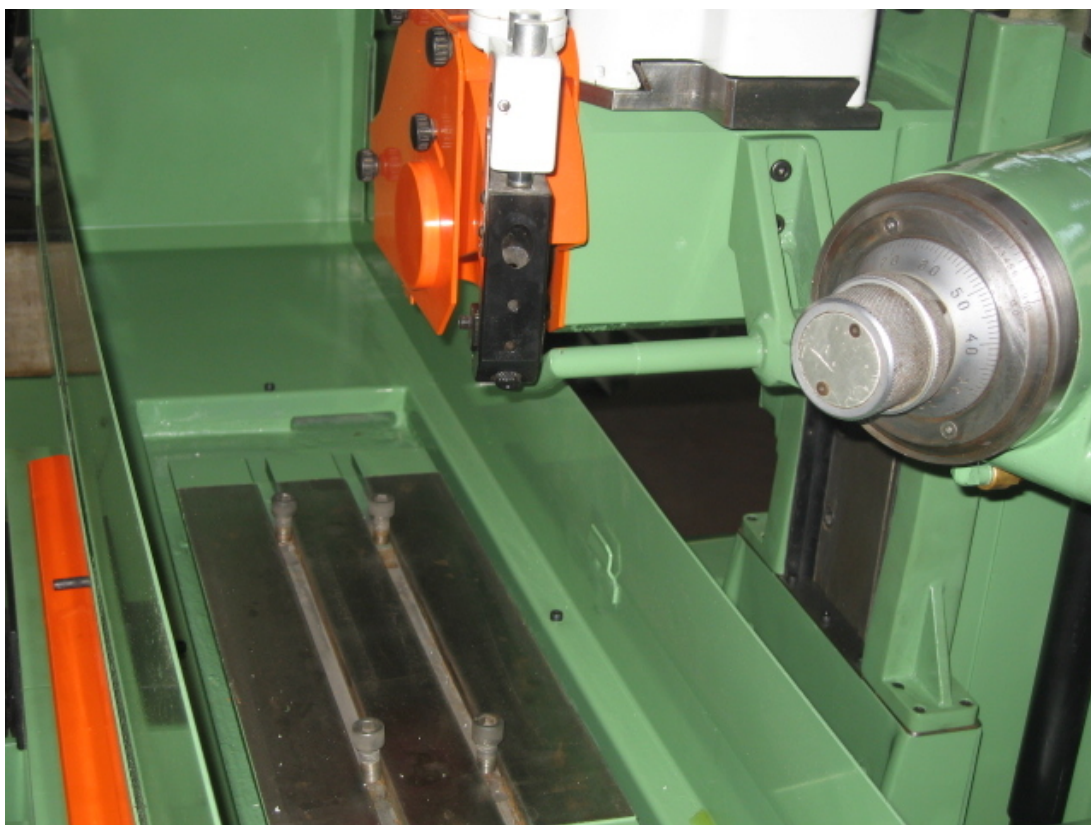

Gamba Macchine Srl

V.A.T. IT00639540988

C.F./R.I. 01581570171

REA 248813 BS

C.S. 802.165,00 €

Kontakt

+39 030 831096

+39 030 8913312

offerte@gambamacchine.it

Lageplan

Sitz und Lager 1

Via Artigiani, 32 - 25063

Gardone V.T. Brescia - Italia

Lager 2

Via Caduti del lavoro 41, 25030

Coccaglio Brescia - Italia