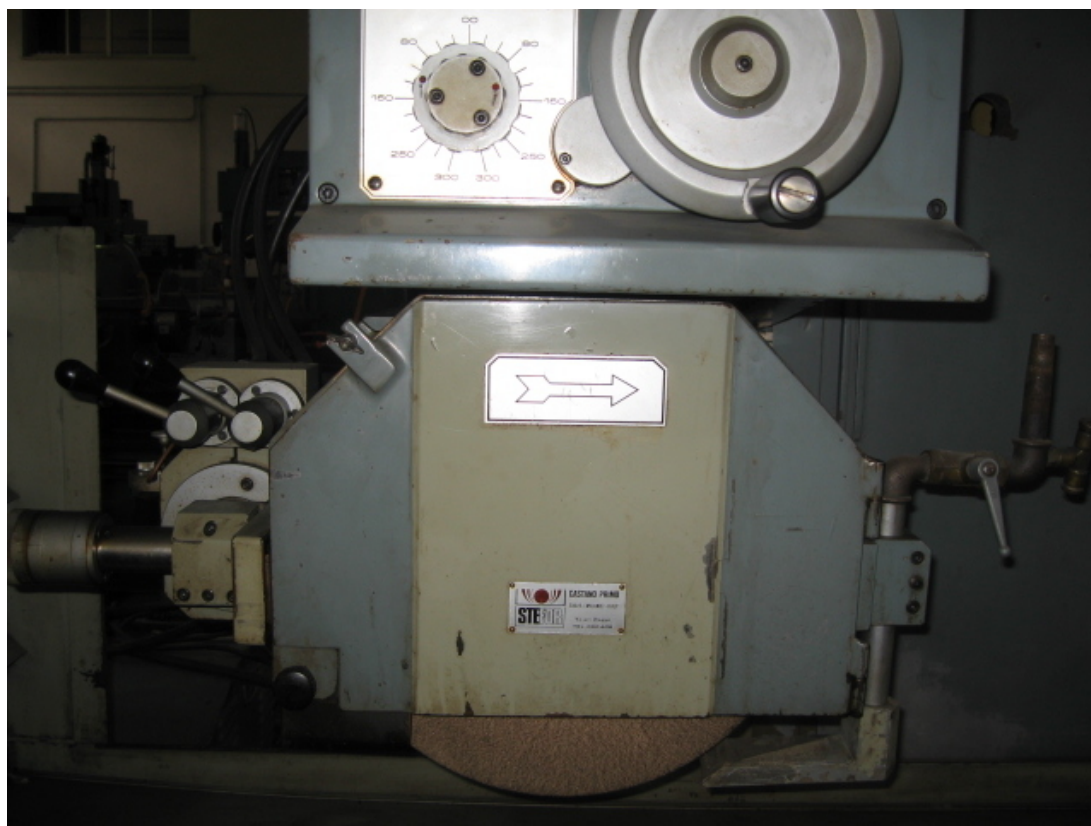

Gamba Macchine Srl

V.A.T. IT00639540988

C.F./R.I. 01581570171

REA 248813 BS

C.S. 802.165,00 €

Kontakt

+39 030 831096

+39 030 8913312

offerte@gambamacchine.it

Lageplan

Sitz und Lager 1

Via Artigiani, 32 - 25063

Gardone V.T. Brescia - Italia

Lager 2

Via Caduti del lavoro 41, 25030

Coccaglio Brescia - Italia