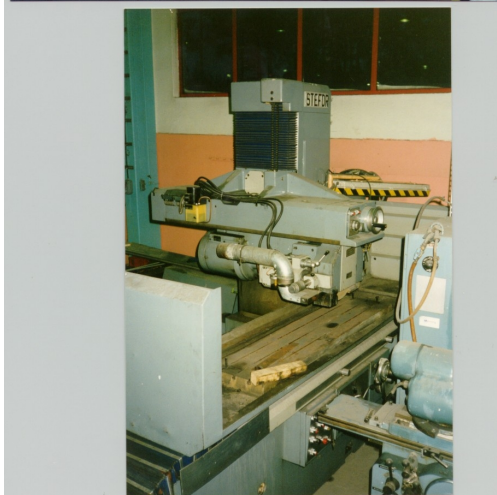

Gamba Macchine Srl

V.A.T. IT00639540988

C.F./R.I. 01581570171

REA 248813 BS

C.S. 802.165,00 €

Kontakt

+39 030 831096

+39 030 8913312

offerte@gambamacchine.it

Lageplan

Sitz und Lager 1

Via Artigiani, 32 - 25063

Gardone V.T. Brescia - Italia

Lager 2

Via Caduti del lavoro 41, 25030

Coccaglio Brescia - Italia