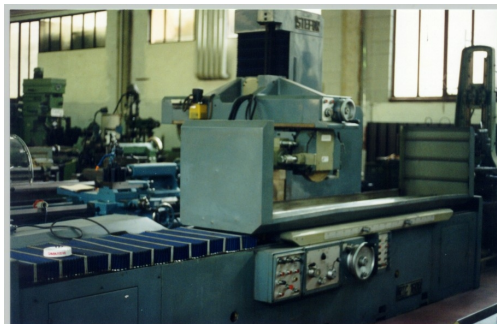

Gamba Macchine Srl

V.A.T. IT00639540988

C.F./R.I. 01581570171

REA 248813 BS

C.S. 802.165,00 €

Kontakt

+39 030 831096

+39 030 8913312

offerte@gambamacchine.it

Lageplan

Sitz und Lager 1

Via Artigiani, 32 - 25063

Gardone V.T. Brescia - Italia

Lager 2

Via Caduti del lavoro 41, 25030

Coccaglio Brescia - Italia