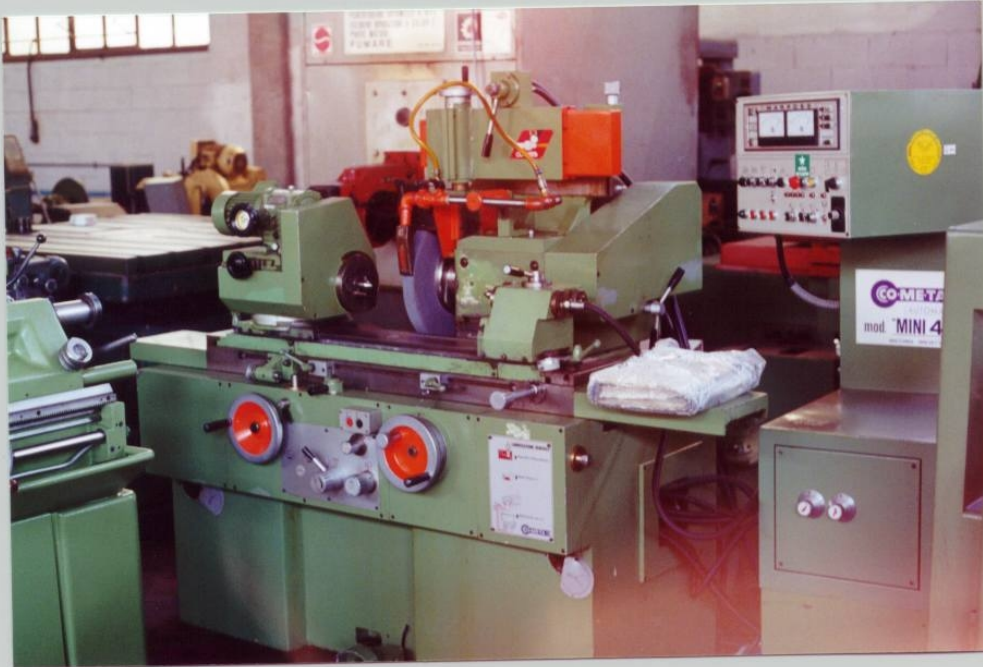

COMETA MINI 400

Kategorie Schleifen

Marke COMETA

Typ ID/OD

Modell MINI 400

Kapazität 120x400 mm

Technische Daten

Gamba Macchine Srl