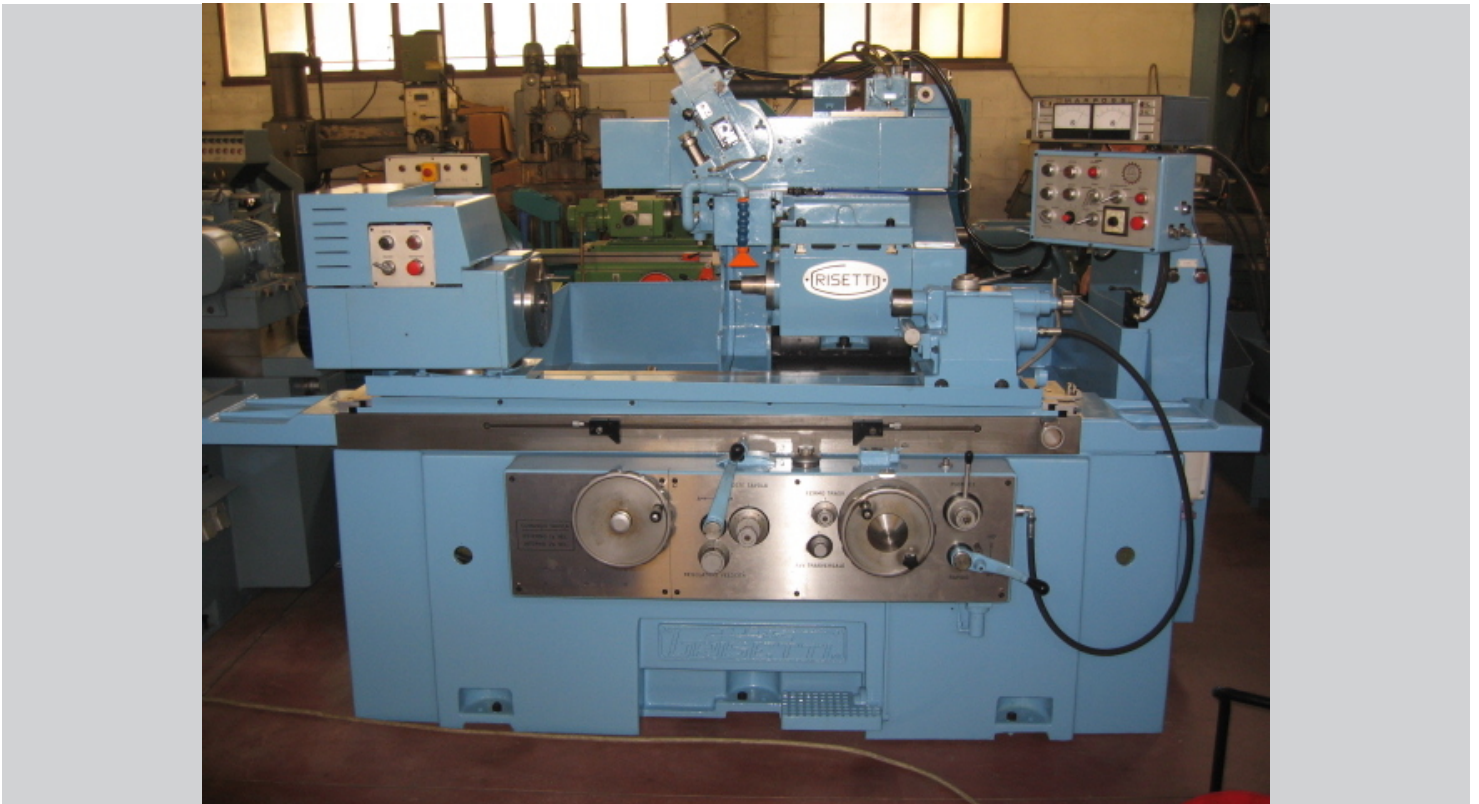

GRISSETTI GR 1000

Kategorie Schleifen

Typ Zylindrisch

Marke GRISSETTI

Modell GR1000

Gamba Macchine Srl

V.A.T. IT00639540988

C.F./R.I. 01581570171

REA 248813 BS

C.S. 802.165,00 €

Kontakt

+39 030 831096

+39 030 8913312

offerte@gambamacchine.it

Lageplan

Sitz und Lager 1