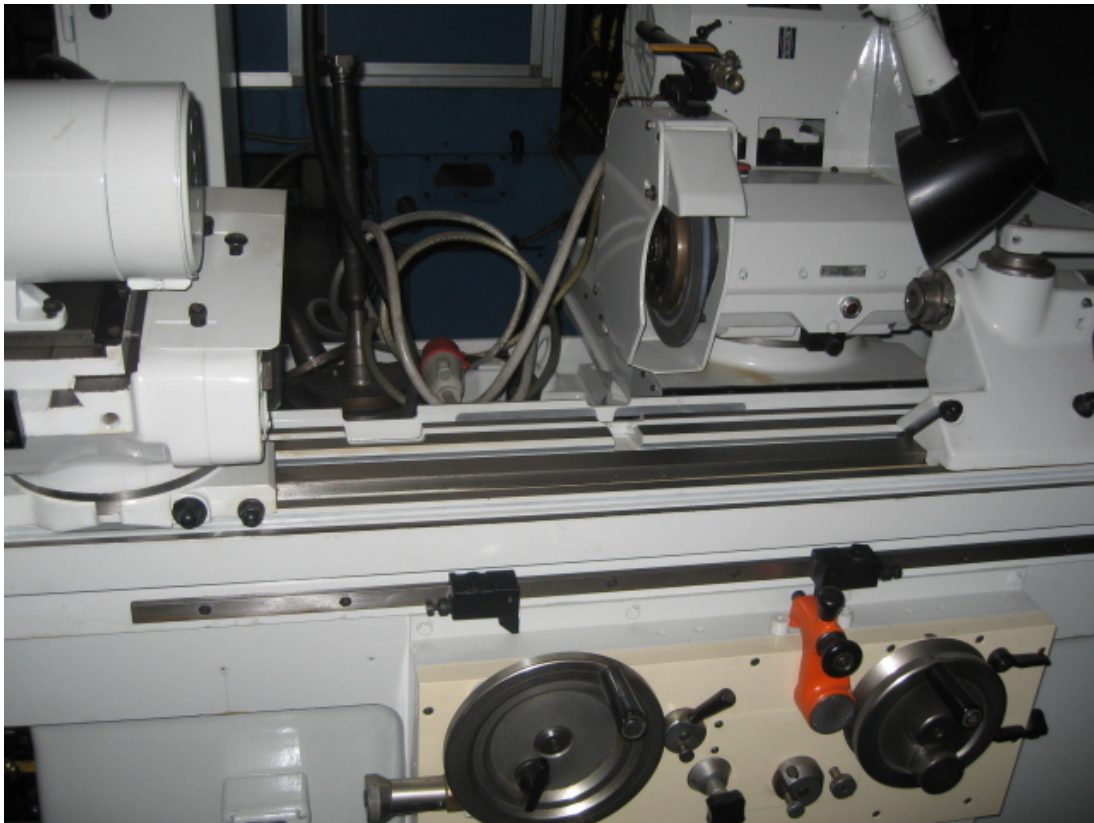

Gamba Macchine Srl

V.A.T. IT00639540988

C.F./R.I. 01581570171

REA 248813 BS

C.S. 802.165,00 €

Kontakt

+39 030 831096

+39 030 8913312

offerte@gambamacchine.it

Lageplan

Sitz und Lager 1

Via Artigiani, 32 - 25063

Gardone V.T. Brescia - Italia

Lager 2

Via Caduti del lavoro 41, 25030

Coccaglio Brescia - Italia