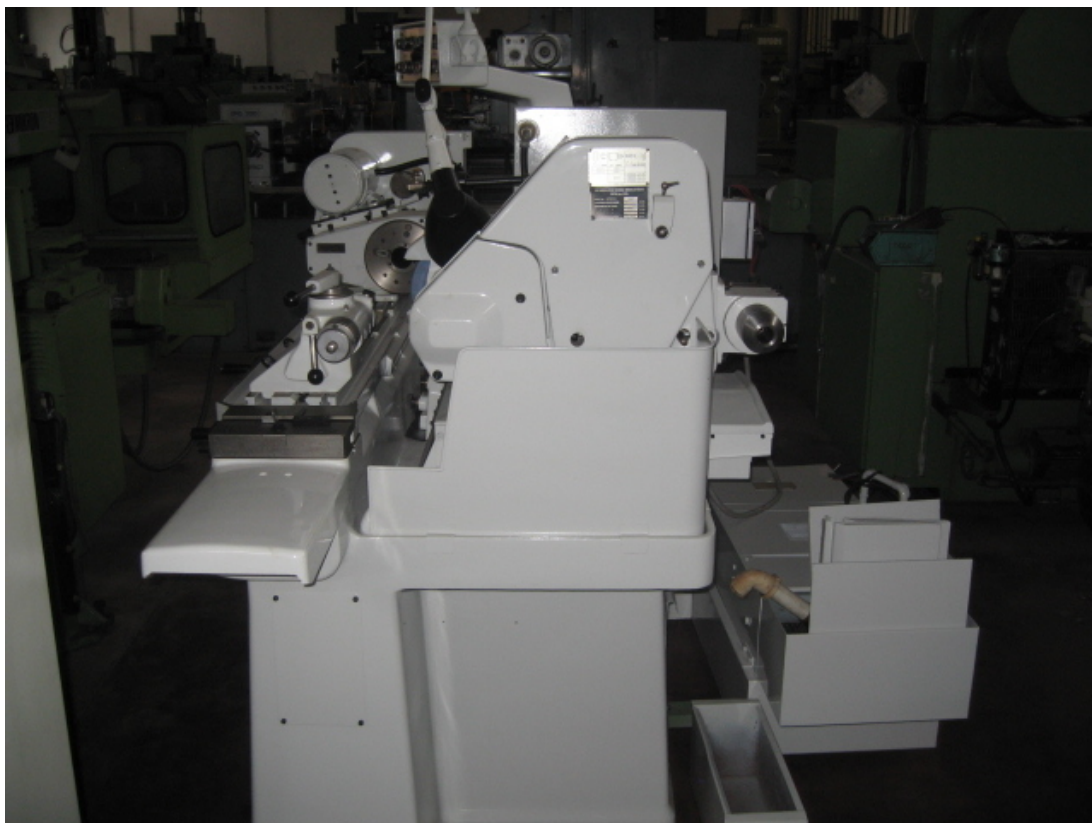

Gamba Macchine Srl

V.A.T. IT00639540988

C.F./R.I. 01581570171

REA 248813 BS

C.S. 802.165,00 €

Kontakt

+39 030 831096

+39 030 8913312

offerte@gambamacchine.it

Lageplan

Sitz und Lager 1

Via Artigiani, 32 - 25063

Gardone V.T. Brescia - Italia

Lager 2

Via Caduti del lavoro 41, 25030

Coccaglio Brescia - Italia