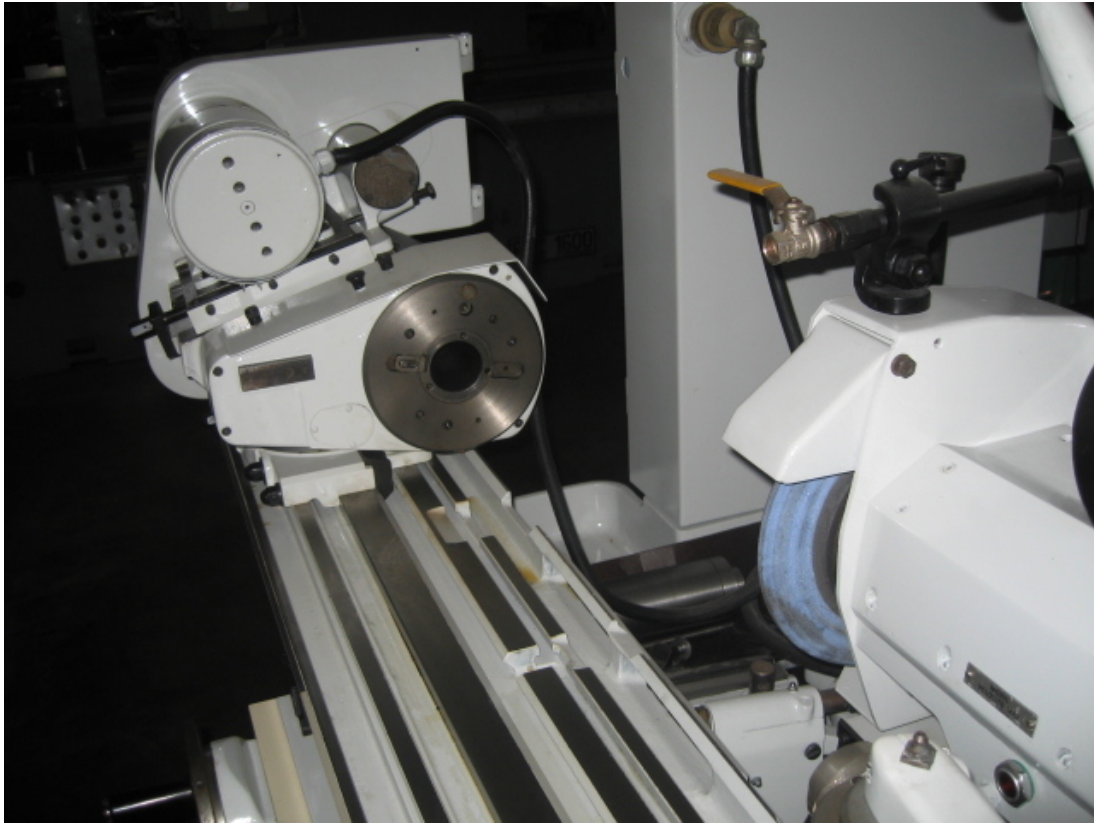

Gamba Macchine Srl

V.A.T. IT00639540988

C.F./R.I. 01581570171

REA 248813 BS

C.S. 802.165,00 €

Kontakt

+39 030 831096

+39 030 8913312

offerte@gambamacchine.it

Lageplan

Sitz und Lager 1

Via Artigiani, 32 - 25063

Gardone V.T. Brescia - Italia

Lager 2

Via Caduti del lavoro 41, 25030

Coccaglio Brescia - Italia