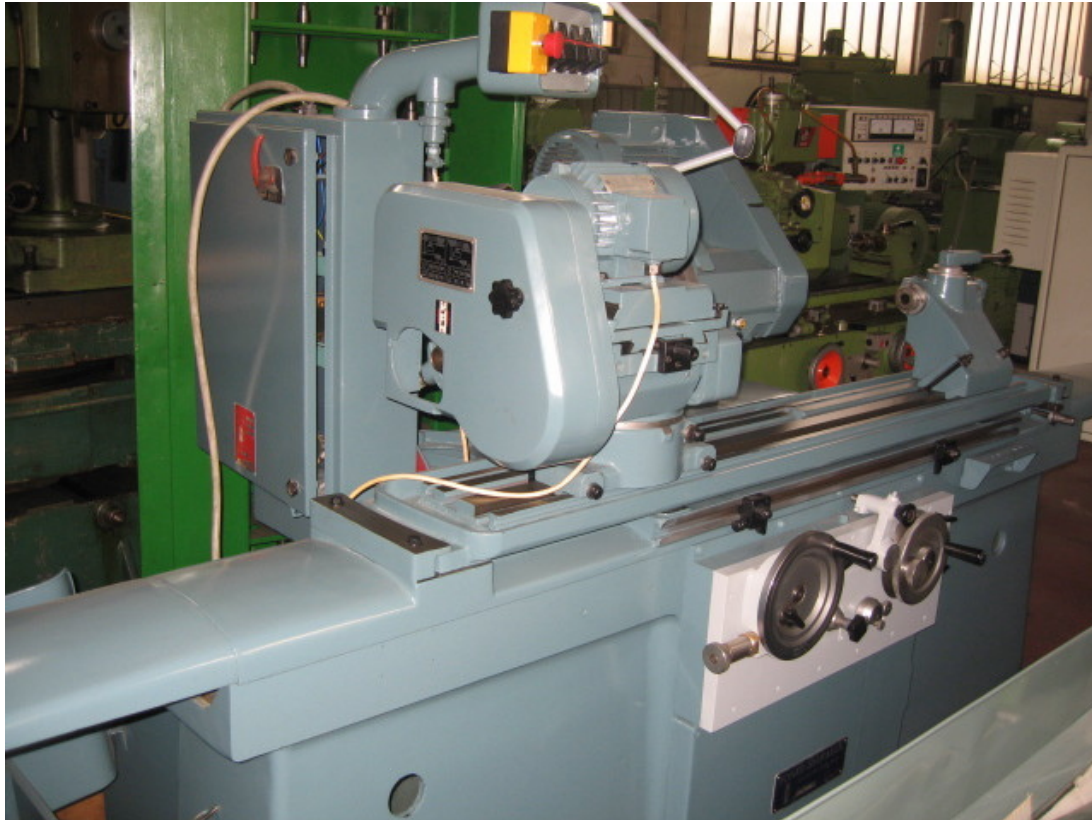

Gamba Macchine Srl

V.A.T. IT00639540988

C.F./R.I. 01581570171

REA 248813 BS

C.S. 802.165,00 €

Kontakt

+39 030 831096

+39 030 8913312

offerte@gambamacchine.it

Lageplan

Sitz und Lager 1

Via Artigiani, 32 - 25063

Gardone V.T. Brescia - Italia

Lager 2

Via Caduti del lavoro 41, 25030

Coccaglio Brescia - Italia