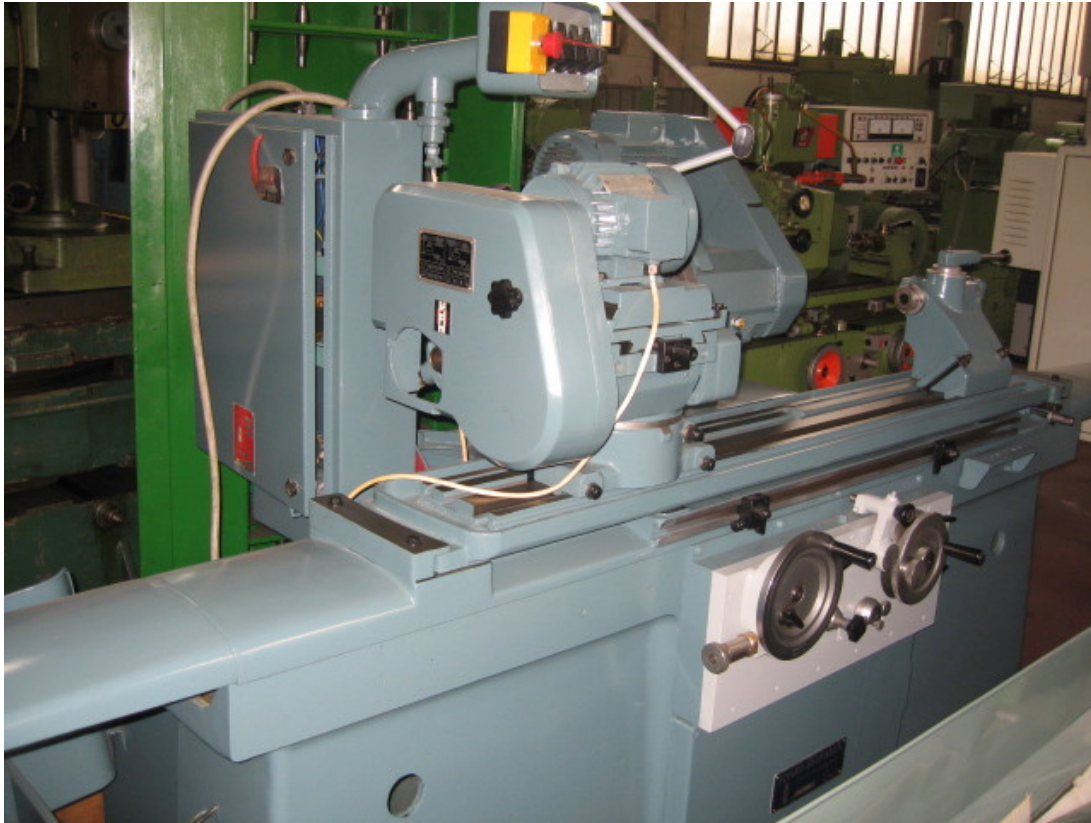

Gamba Macchine Srl

V.A.T. IT00639540988

C.F./R.I. 01581570171

REA 248813 BS

C.S. 802.165,00 €

Kontakt

+39 030 831096

+39 030 8913312

offerte@gambamacchine.it

Lageplan

Sitz und Lager 1

Via Artigiani, 32 - 25063

Gardone V.T. Brescia - Italia

Lager 2

Via Caduti del lavoro 41, 25030

Coccaglio Brescia - Italia