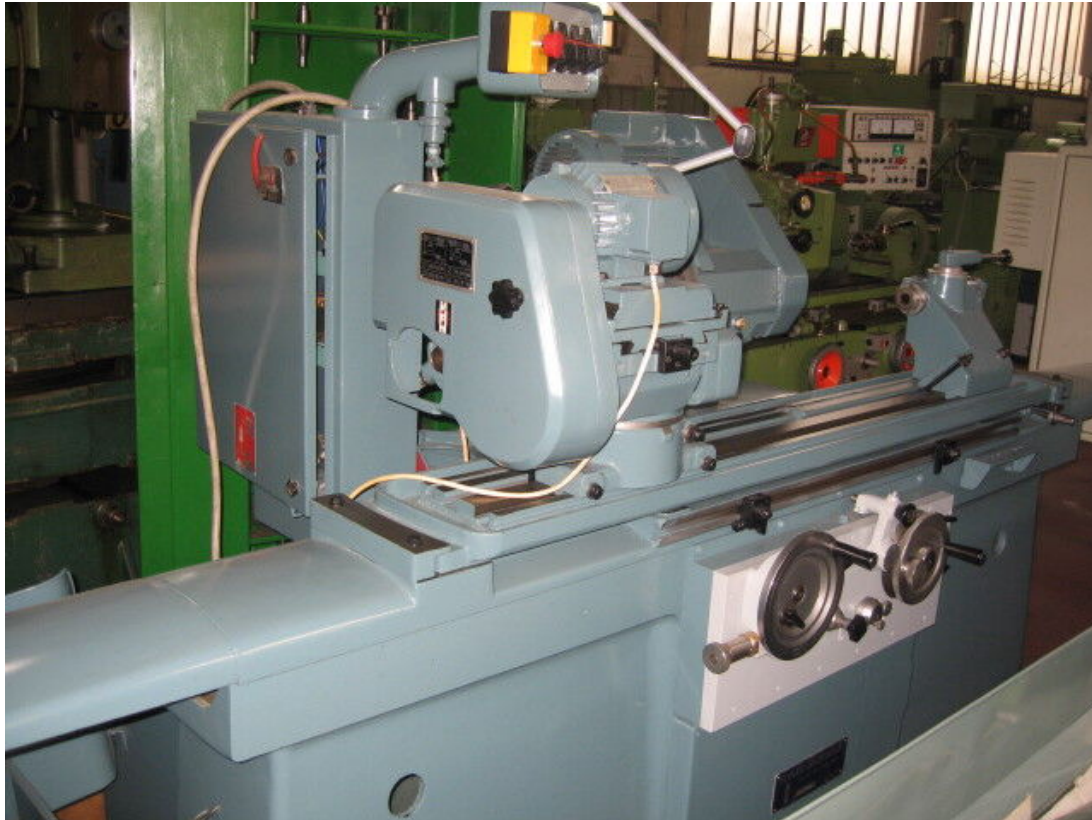

Gamba Macchine Srl

V.A.T. IT00639540988

C.F./R.I. 01581570171

REA 248813 BS

C.S. 802.165,00 €

Kontakt

+39 030 831096

+39 030 8913312

offerte@gambamacchine.it

Lageplan

Sitz und Lager 1

Via Artigiani, 32 - 25063

Gardone V.T. Brescia - Italia

Lager 2

Via Caduti del lavoro 41, 25030

Coccaglio Brescia - Italia