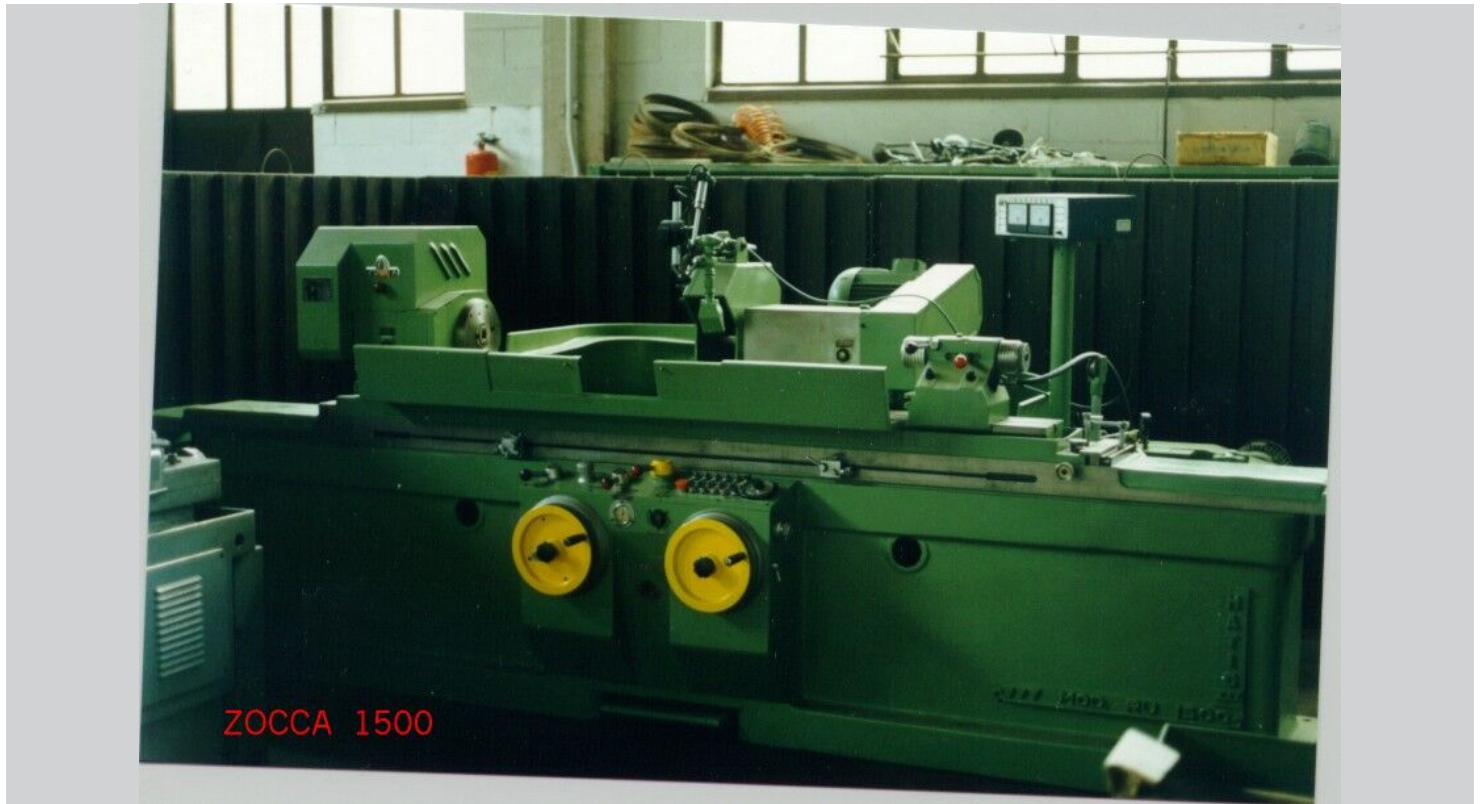

ZOCCA RU1500 MATIC

Kategorie Schleifen

Typ Zylindrisch

Marke ZOCCA

Modell RU1500 MATIC

Gamba Macchine Srl

V.A.T. IT00639540988

C.F./R.I. 01581570171

REA 248813 BS

C.S. 802.165,00 €

Kontakt

+39 030 831096

+39 030 8913312

offerte@gambamacchine.it

Lageplan

Sitz und Lager 1