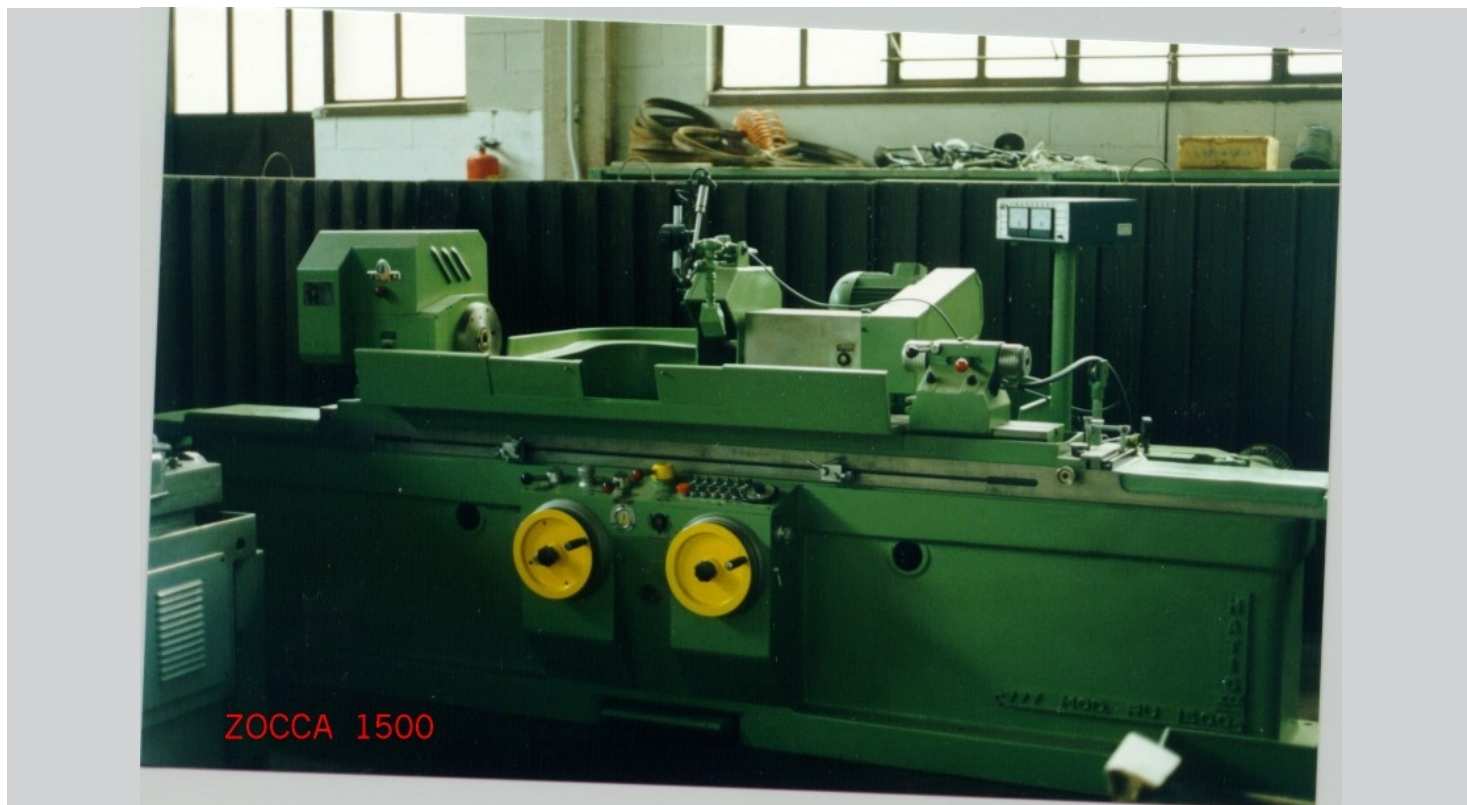

ZOCCA RU1500 MATIC

Kategorie Schleifen
Typ Zylindrisch

Marke ZOCCA
Modell RU1500 MATIC

ZOCCA 1500

Gamba Macchine Srl

V.A.T. IT00639540988

C.F./R.I. 01581570171

REA 248813 BS