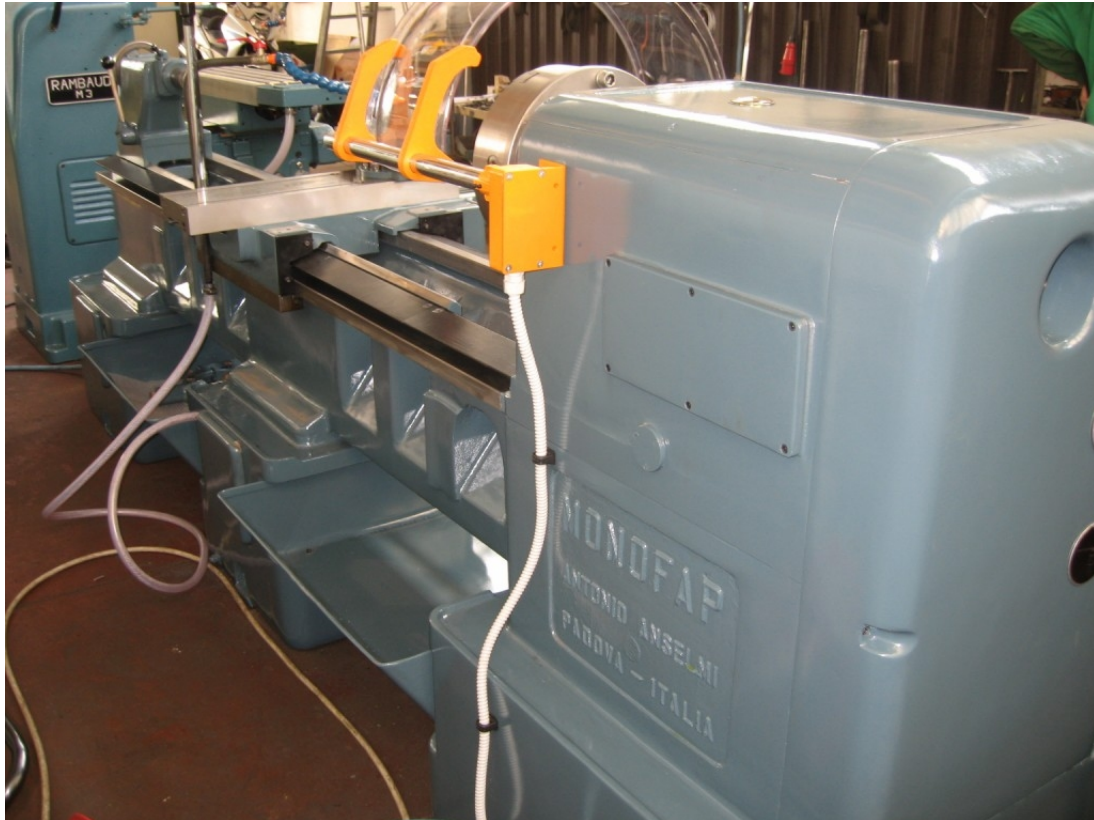

Gamba Macchine Srl

V.A.T. IT00639540988

C.F./R.I. 01581570171

REA 248813 BS

C.S. 802.165,00 €

Kontakt

+39 030 831096

+39 030 8913312

offerte@gambamacchine.it

Lageplan

Sitz und Lager 1

Via Artigiani, 32 - 25063

Gardone V.T. Brescia - Italia

Lager 2

Via Caduti del lavoro 41, 25030

Coccaglio Brescia - Italia