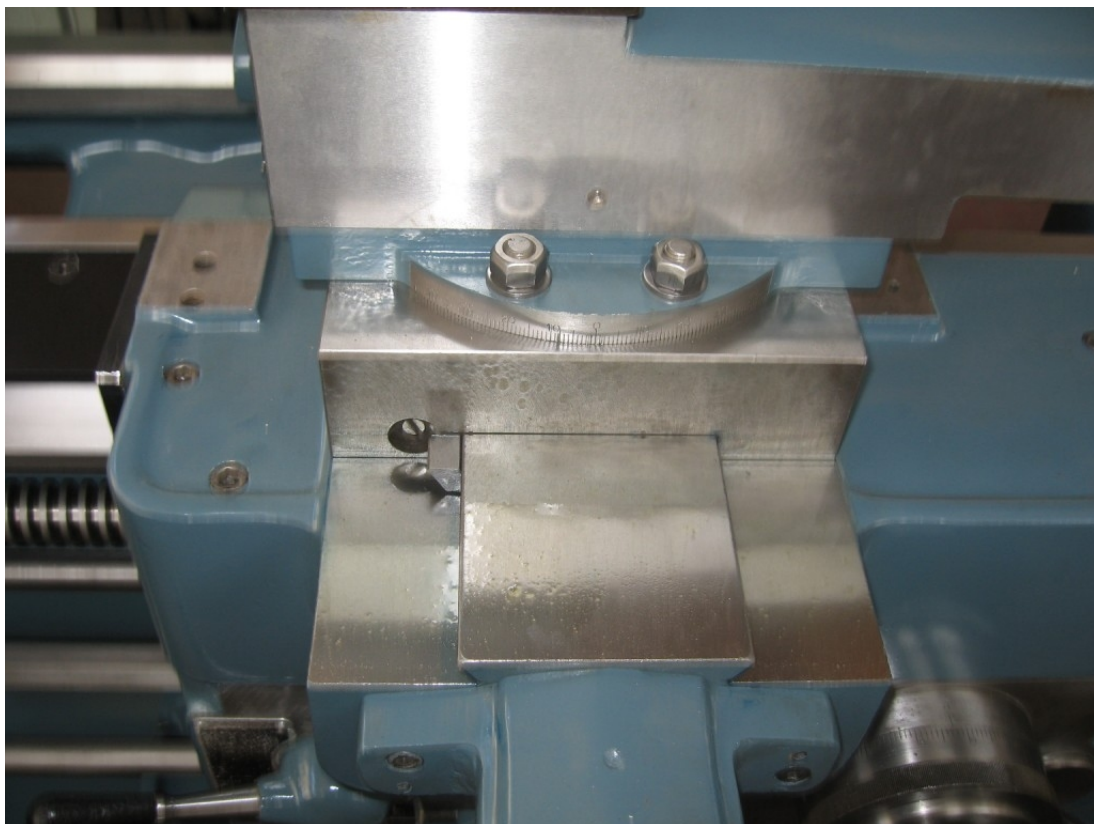

Gamba Macchine Srl

V.A.T. IT00639540988

C.F./R.I. 01581570171

REA 248813 BS

C.S. 802.165,00 €

Kontakt

+39 030 831096

+39 030 8913312

offerte@gambamacchine.it

Lageplan

Sitz und Lager 1

Via Artigiani, 32 - 25063

Gardone V.T. Brescia - Italia

Lager 2

Via Caduti del lavoro 41, 25030

Coccaglio Brescia - Italia