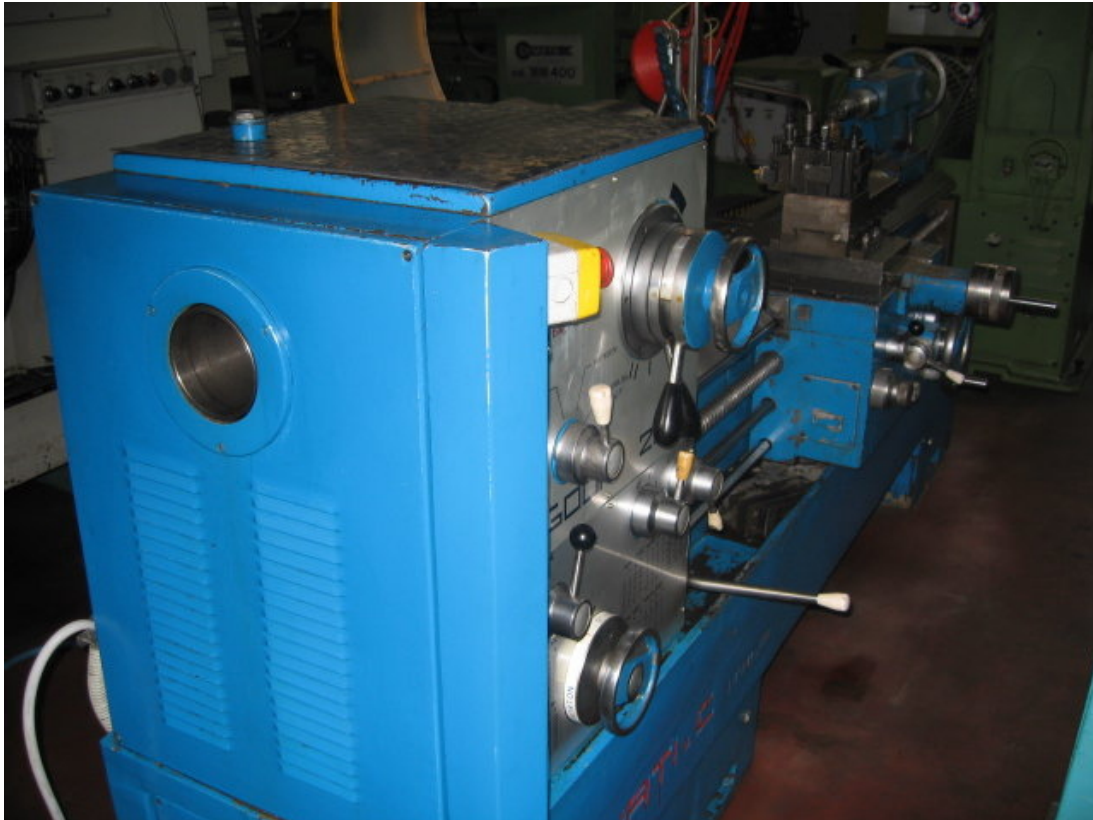

Gamba Macchine Srl

V.A.T. IT00639540988

C.F./R.I. 01581570171

REA 248813 BS

C.S. 802.165,00 €

Kontakt

+39 030 831096

+39 030 8913312

offerte@gambamacchine.it

Lageplan

Sitz und Lager 1

Via Artigiani, 32 - 25063

Gardone V.T. Brescia - Italia

Lager 2

Via Caduti del lavoro 41, 25030

Coccaglio Brescia - Italia