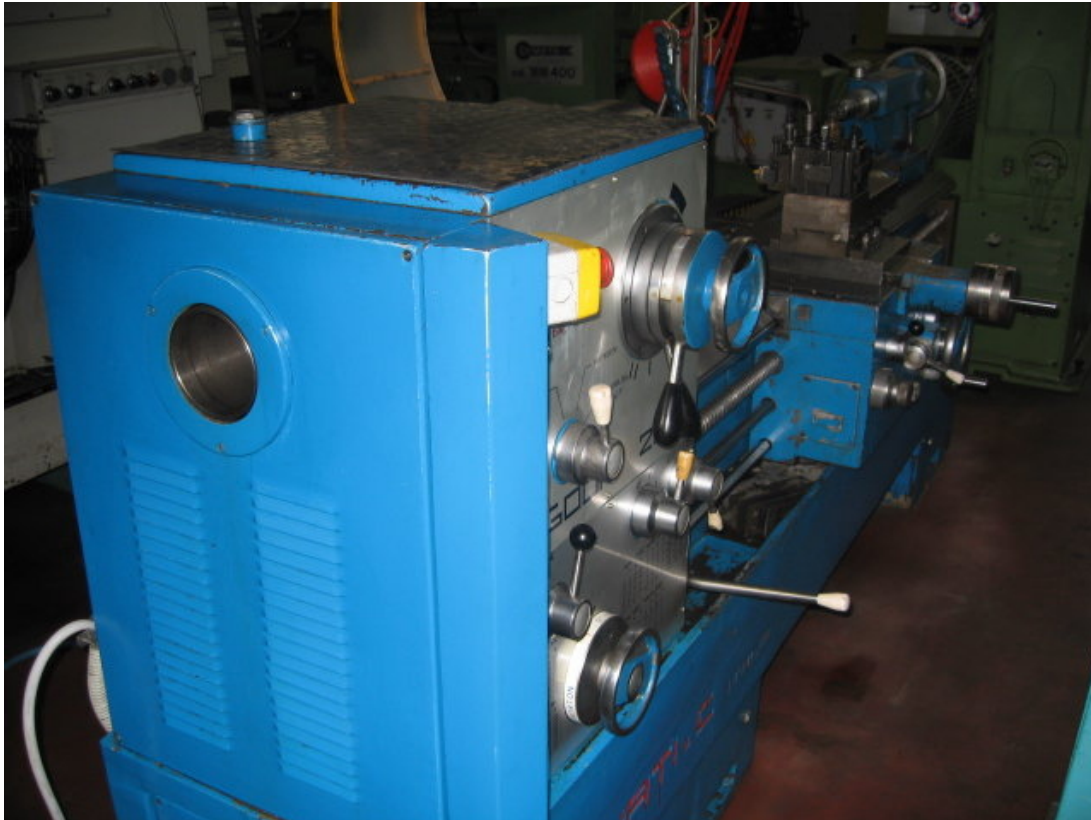

Gamba Macchine Srl

V.A.T. IT00639540988

C.F./R.I. 01581570171

REA 248813 BS

C.S. 802.165,00 €

Kontakt

+39 030 831096

+39 030 8913312

offerte@gambamacchine.it

Lageplan

Sitz und Lager 1

Via Artigiani, 32 - 25063

Gardone V.T. Brescia - Italia

Lager 2

Via Caduti del lavoro 41, 25030

Coccaglio Brescia - Italia