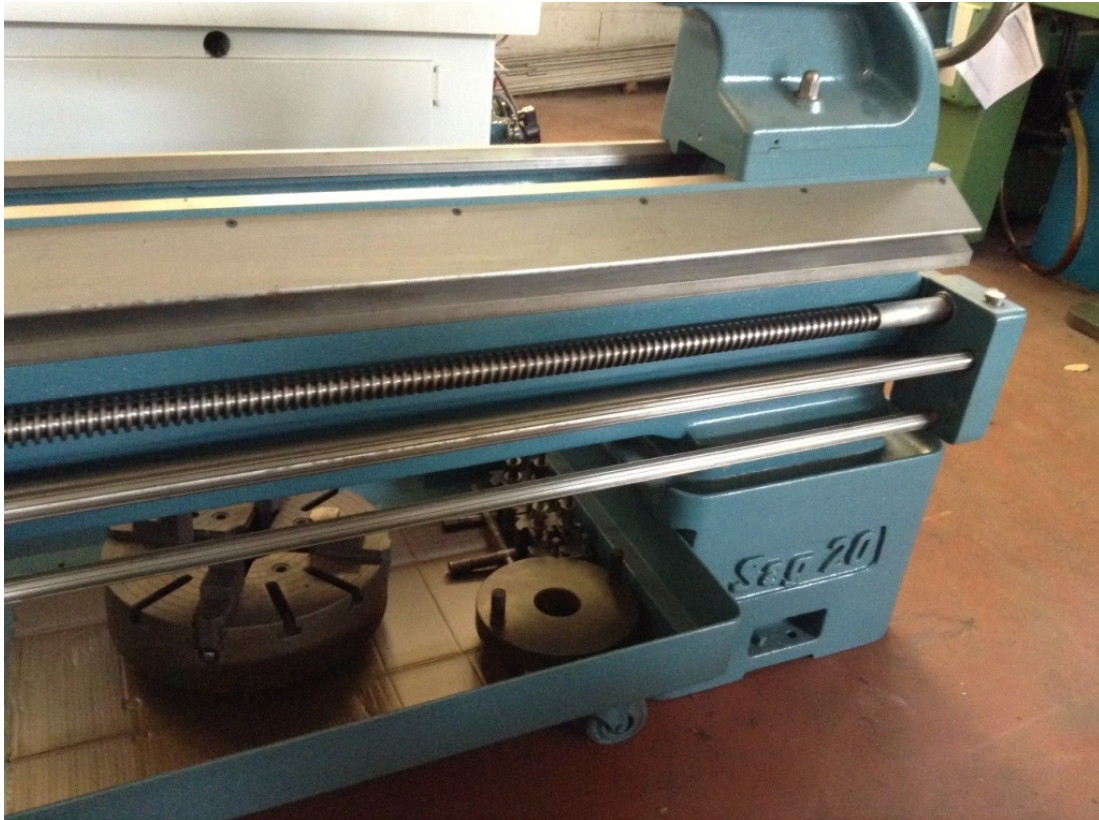

Gamba Macchine Srl

V.A.T. IT00639540988

C.F./R.I. 01581570171

REA 248813 BS

C.S. 802.165,00 €

Kontakt

+39 030 831096

+39 030 8913312

offerte@gambamacchine.it

Lageplan

Sitz und Lager 1

Via Artigiani, 32 - 25063

Gardone V.T. Brescia - Italia

Lager 2

Via Caduti del lavoro 41, 25030

Coccaglio Brescia - Italia