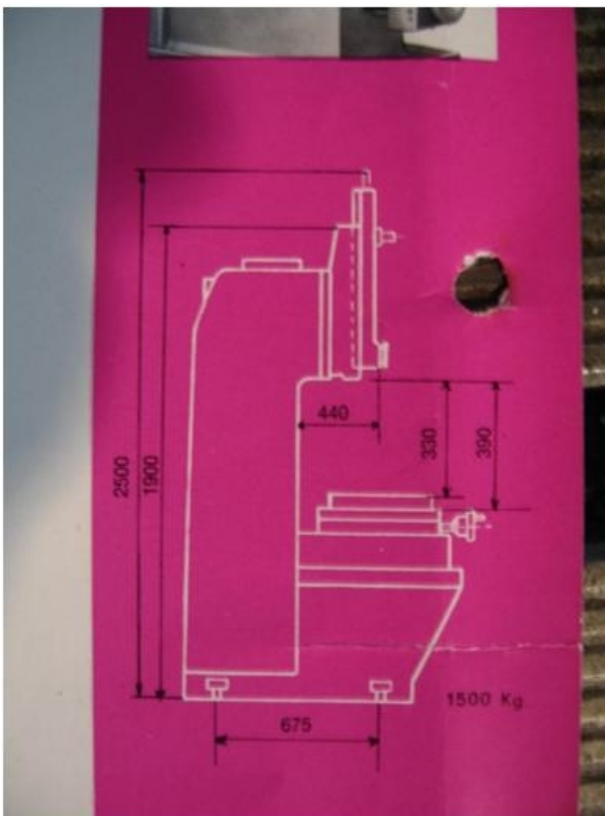

Gamba Macchine Srl

V.A.T. IT00639540988

C.F./R.I. 01581570171

REA 248813 BS

C.S. 802.165,00 €

Kontakt

+39 030 831096

+39 030 8913312

offerte@gambamacchine.it

Lageplan

Sitz und Lager 1

Via Artigiani, 32 - 25063

Gardone V.T. Brescia - Italia

Lager 2

Via Caduti del lavoro 41, 25030

Coccaglio Brescia - Italia