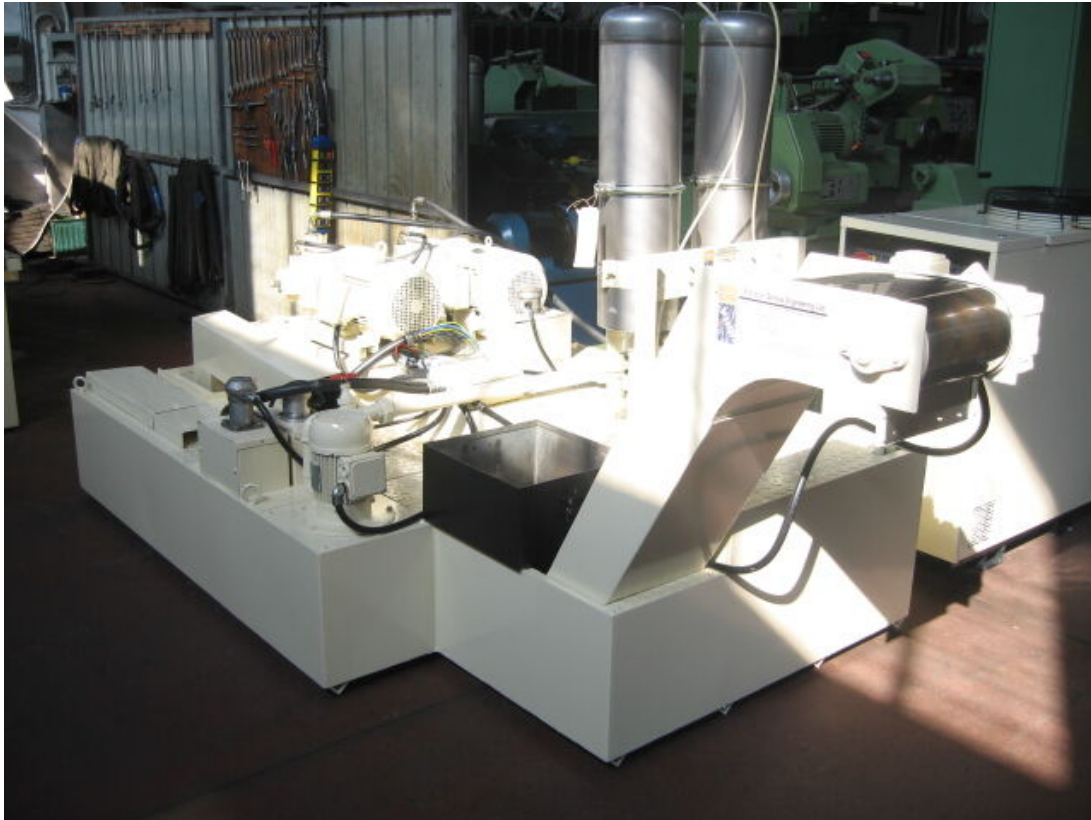

Gamba Macchine Srl

V.A.T. IT00639540988

C.F./R.I. 01581570171

REA 248813 BS

C.S. 802.165,00 €

Kontakt

+39 030 831096

+39 030 8913312

offerte@gambamacchine.it

Lageplan

Sitz und Lager 1

Via Artigiani, 32 - 25063

Gardone V.T. Brescia - Italia

Lager 2

Via Caduti del lavoro 41, 25030

Coccaglio Brescia - Italia