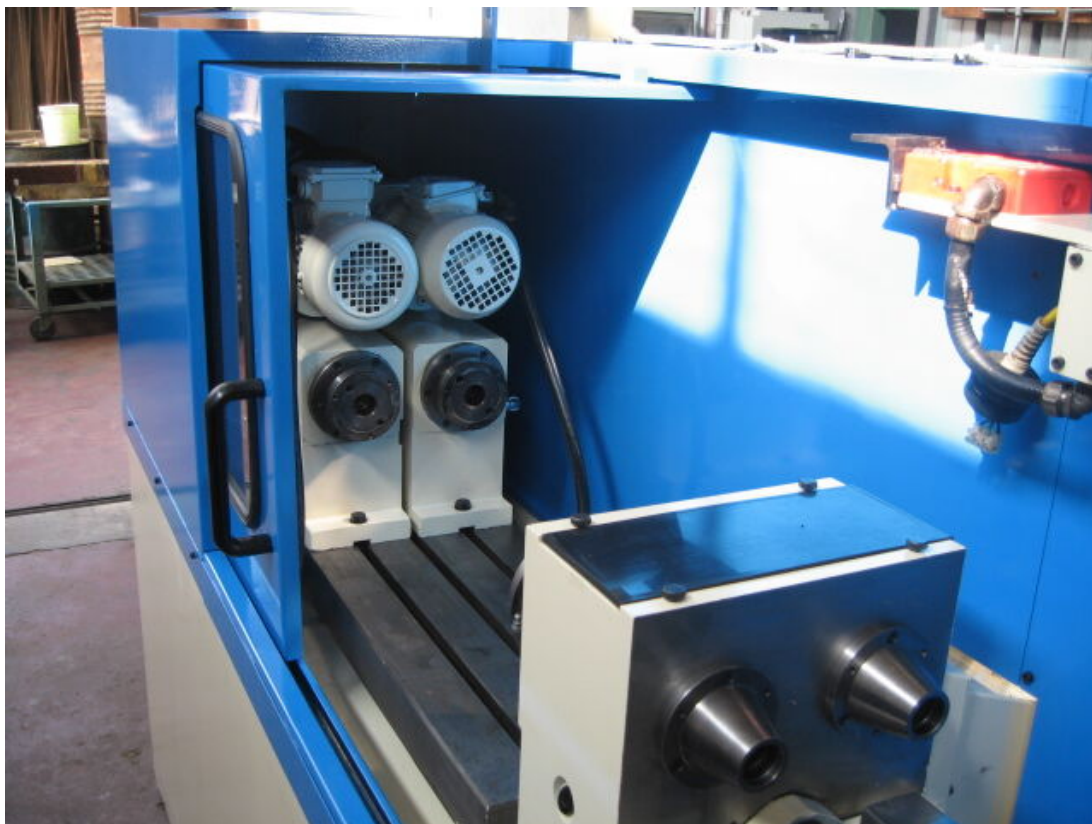

Gamba Macchine Srl

V.A.T. IT00639540988

C.F./R.I. 01581570171

REA 248813 BS

C.S. 802.165,00 €

Kontakt

+39 030 831096

+39 030 8913312

offerte@gambamacchine.it

Lageplan

Sitz und Lager 1

Via Artigiani, 32 - 25063

Gardone V.T. Brescia - Italia

Lager 2

Via Caduti del lavoro 41, 25030

Coccaglio Brescia - Italia