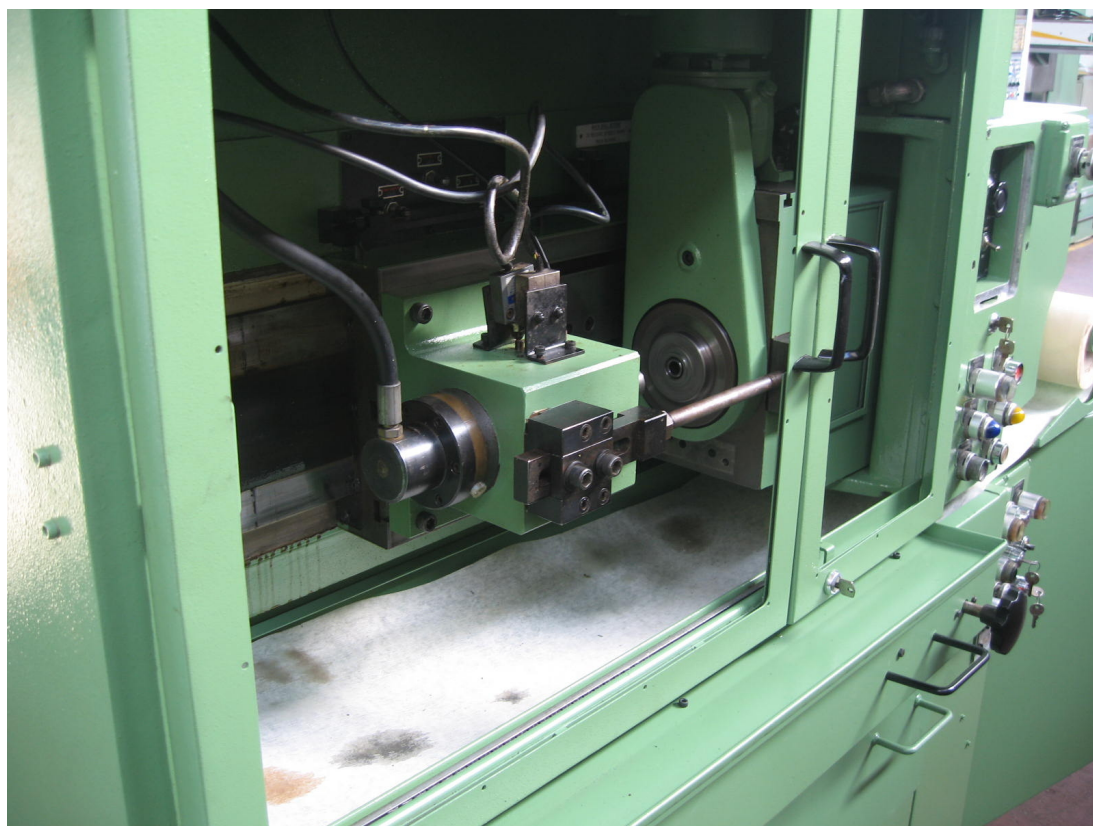

Gamba Macchine Srl

V.A.T. IT00639540988

C.F./R.I. 01581570171

REA 248813 BS

C.S. 802.165,00 €

Kontakt

+39 030 831096

+39 030 8913312

offerte@gambamacchine.it

Lageplan

Sitz und Lager 1

Via Artigiani, 32 - 25063

Gardone V.T. Brescia - Italia

Lager 2

Via Caduti del lavoro 41, 25030

Coccaglio Brescia - Italia