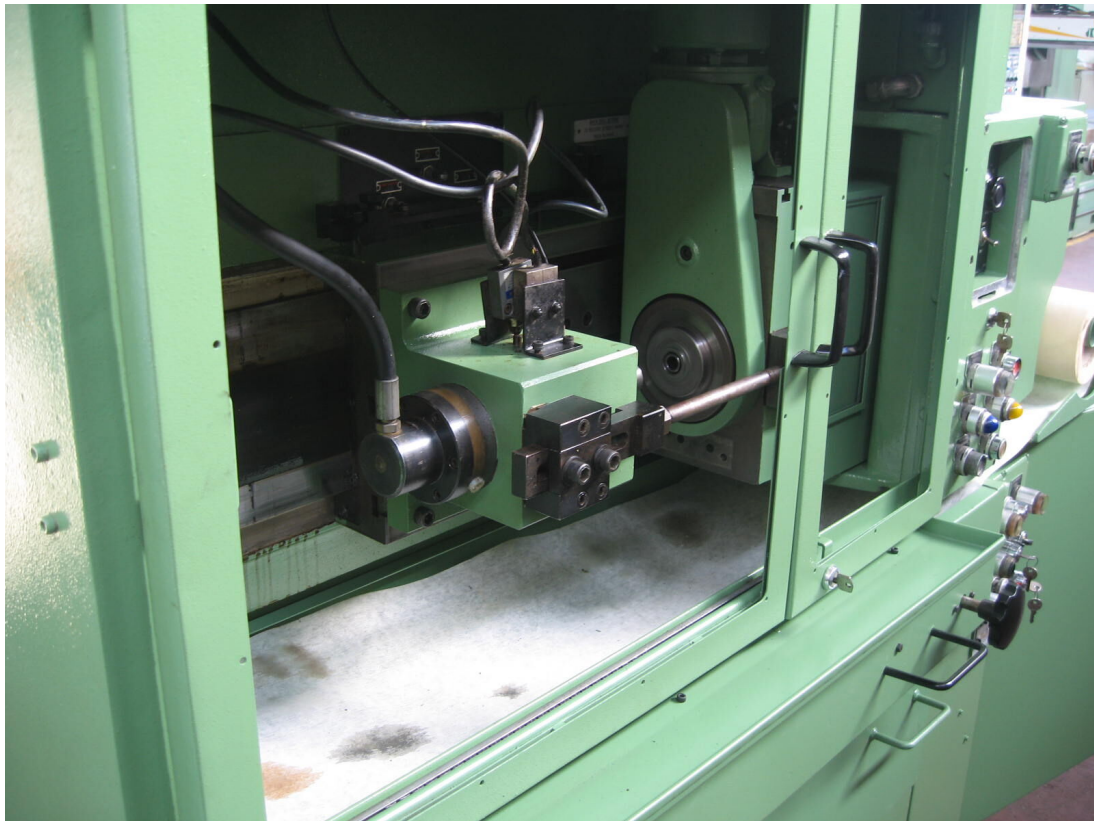

Gamba Macchine Srl

Kontakt

Lageplan

V.A.T. IT00639540988

+39 030 831096

Sitz und Lager 1

Lager 2

C.F./R.I. 01581570171

+39 030 8913312

Via Artigiani, 32 - 25063

Via Caduti del lavoro 41, 25030

REA 248813 BS

offerte@gambamacchine.it

Gardone V.T. Brescia - Italia

Coccaglio Brescia - Italia

C.S. 802.165,00 €