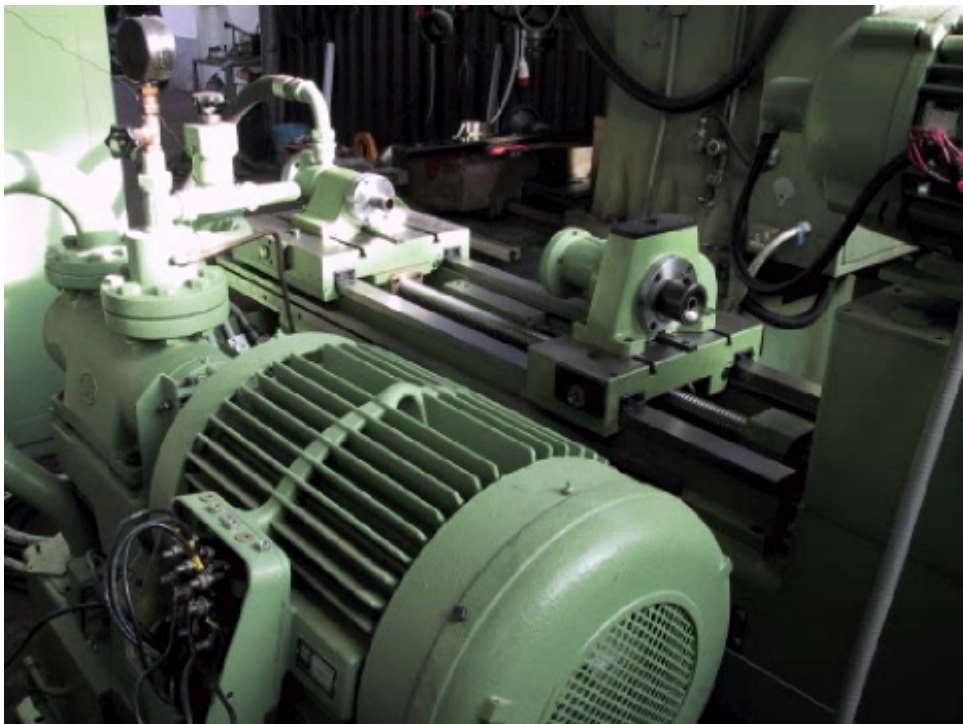

Gamba Macchine Srl

V.A.T. IT00639540988

C.F./R.I. 01581570171

REA 248813 BS

C.S. 802.165,00 €

Kontakt

+39 030 831096

+39 030 8913312

offerte@gambamacchine.it

Lageplan

Sitz und Lager 1

Via Artigiani, 32 - 25063

Gardone V.T. Brescia - Italia

Lager 2

Via Caduti del lavoro 41, 25030

Coccaglio Brescia - Italia