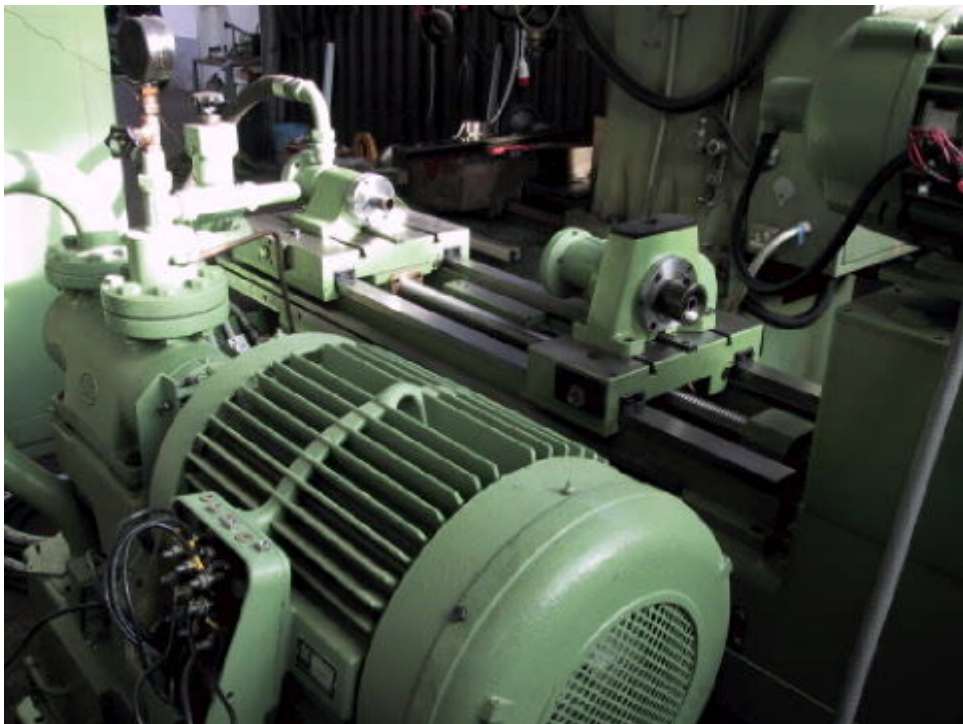

Gamba Macchine Srl

V.A.T. IT00639540988

C.F./R.I. 01581570171

REA 248813 BS

C.S. 802.165,00 €

Kontakt

+39 030 831096

+39 030 8913312

offerte@gambamacchine.it

Lageplan

Sitz und Lager 1

Via Artigiani, 32 - 25063

Gardone V.T. Brescia - Italia

Lager 2

Via Caduti del lavoro 41, 25030

Coccaglio Brescia - Italia