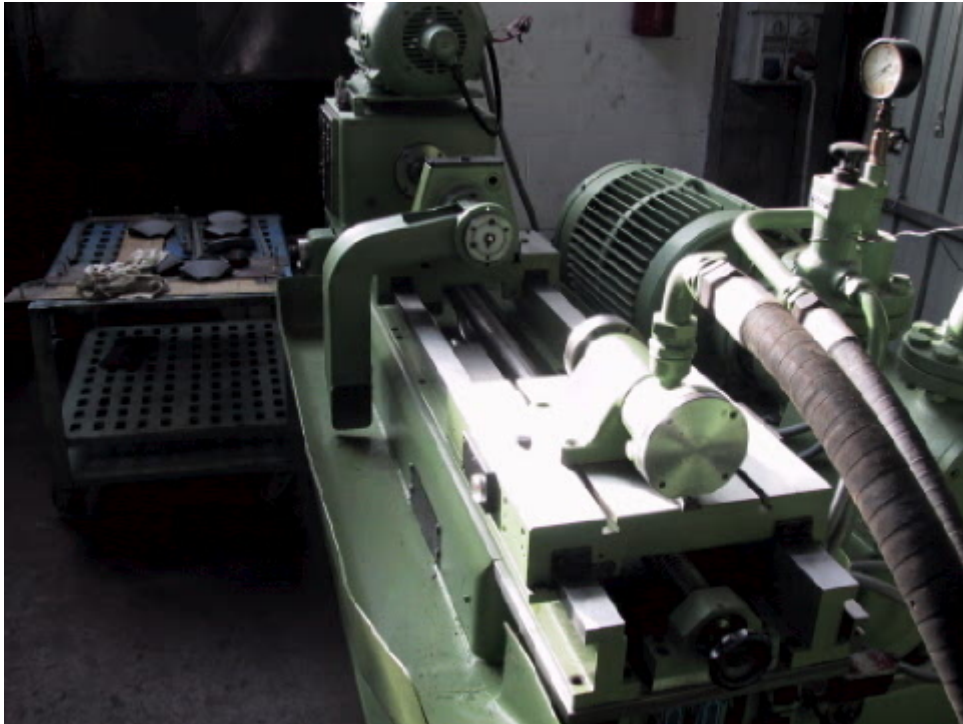

Gamba Macchine Srl

V.A.T. IT00639540988

C.F./R.I. 01581570171

REA 248813 BS

C.S. 802.165,00 €

Kontakt

+39 030 831096

+39 030 8913312

offerte@gambamacchine.it

Lageplan

Sitz und Lager 1

Via Artigiani, 32 - 25063

Gardone V.T. Brescia - Italia

Lager 2

Via Caduti del lavoro 41, 25030

Coccaglio Brescia - Italia