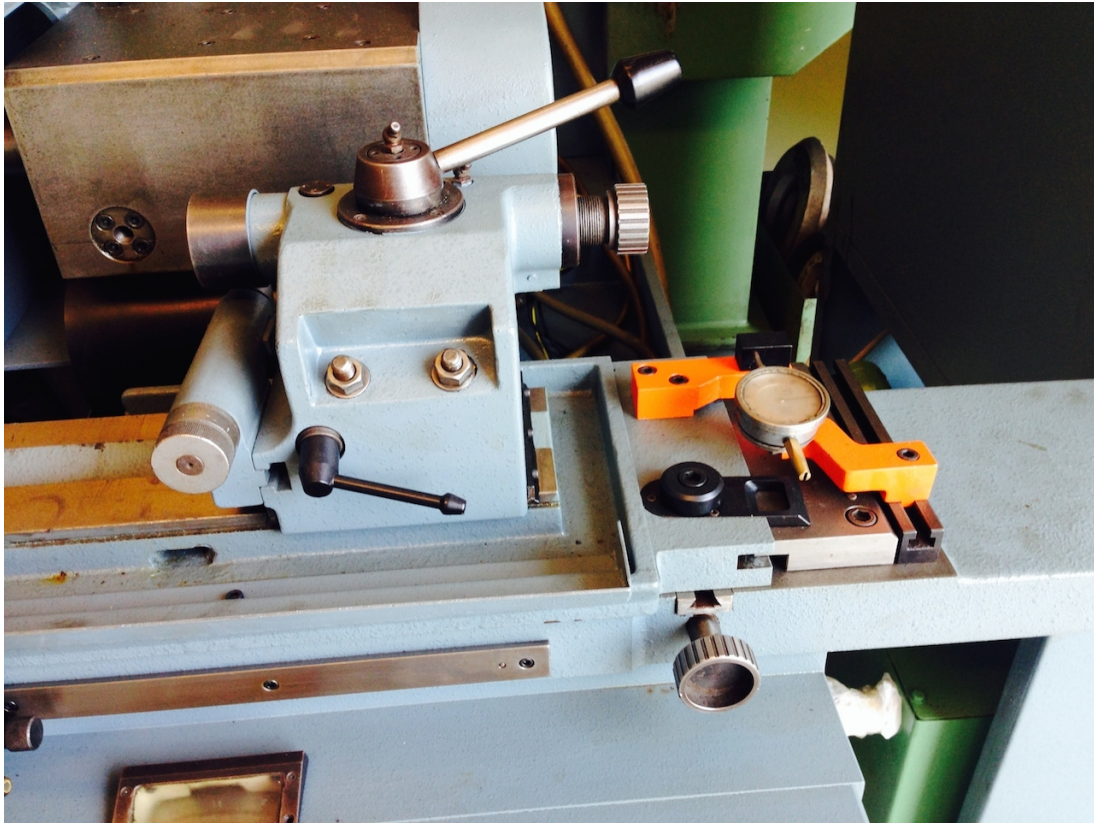

Gamba Macchine Srl

V.A.T. IT00639540988

C.F./R.I. 01581570171

REA 248813 BS

C.S. 802.165,00 €

Kontakt

+39 030 831096

+39 030 8913312

offerte@gambamacchine.it

Lageplan

Sitz und Lager 1

Via Artigiani, 32 - 25063

Gardone V.T. Brescia - Italia

Lager 2

Via Caduti del lavoro 41, 25030

Coccaglio Brescia - Italia