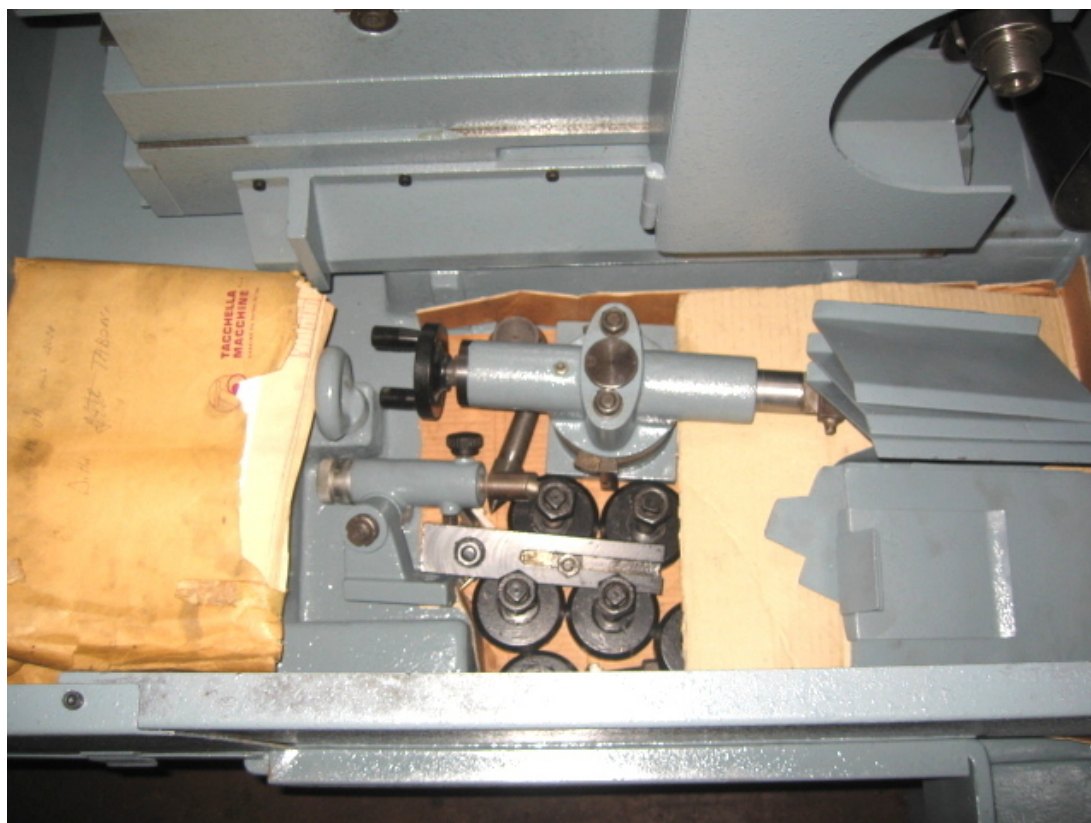

Gamba Macchine Srl

V.A.T. IT00639540988

C.F./R.I. 01581570171

REA 248813 BS

C.S. 802.165,00 €

Kontakt

+39 030 831096

+39 030 8913312

offerte@gambamacchine.it

Lageplan

Sitz und Lager 1

Via Artigiani, 32 - 25063

Gardone V.T. Brescia - Italia

Lager 2

Via Caduti del lavoro 41, 25030

Coccaglio Brescia - Italia