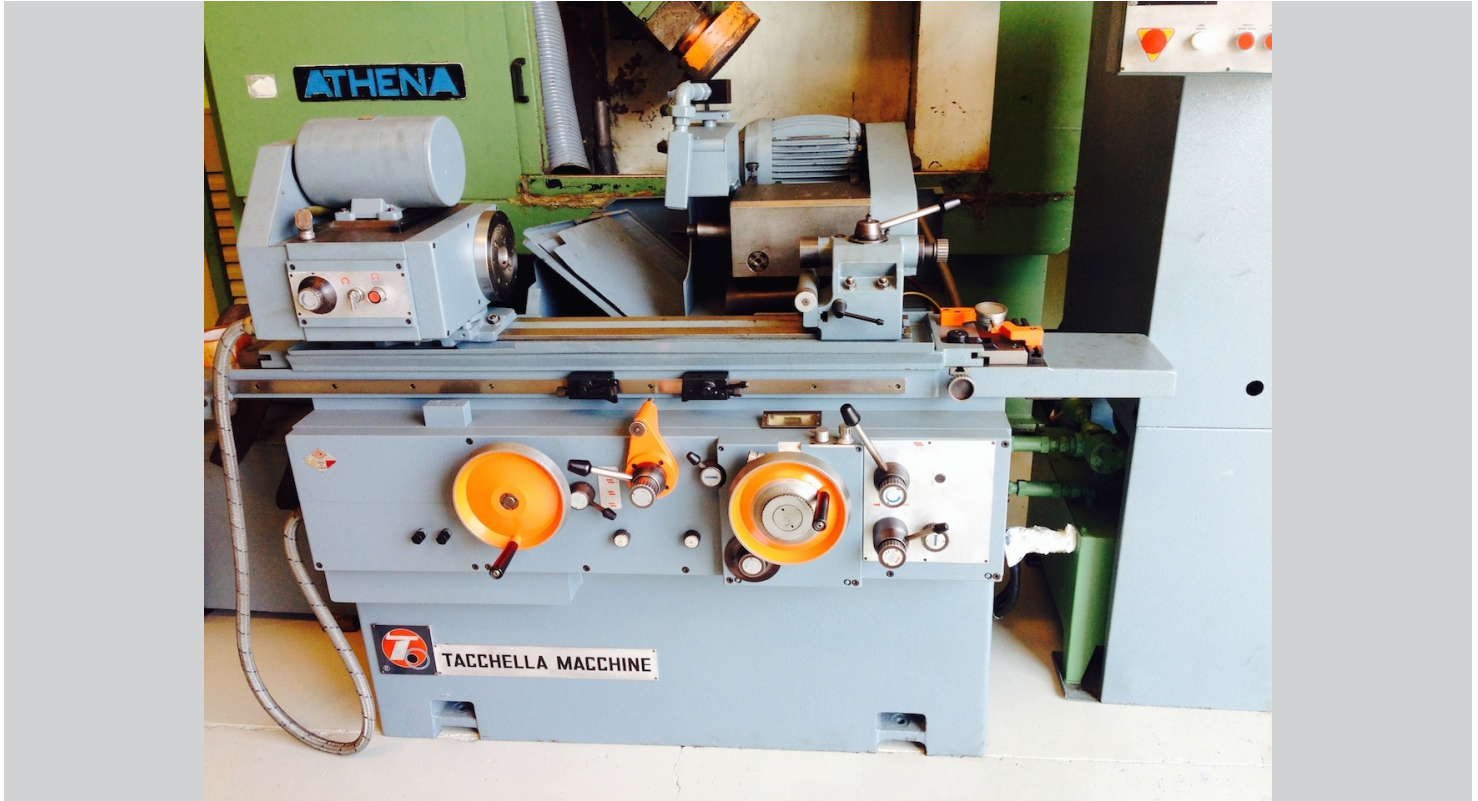

TACHELLA 612 UA

Kategorie Schleifen

Marke TACHELLA

Typ ID/OD

Modell 612UA

Kapazität 200x600 mm

Technische Daten

Gamba Macchine Srl