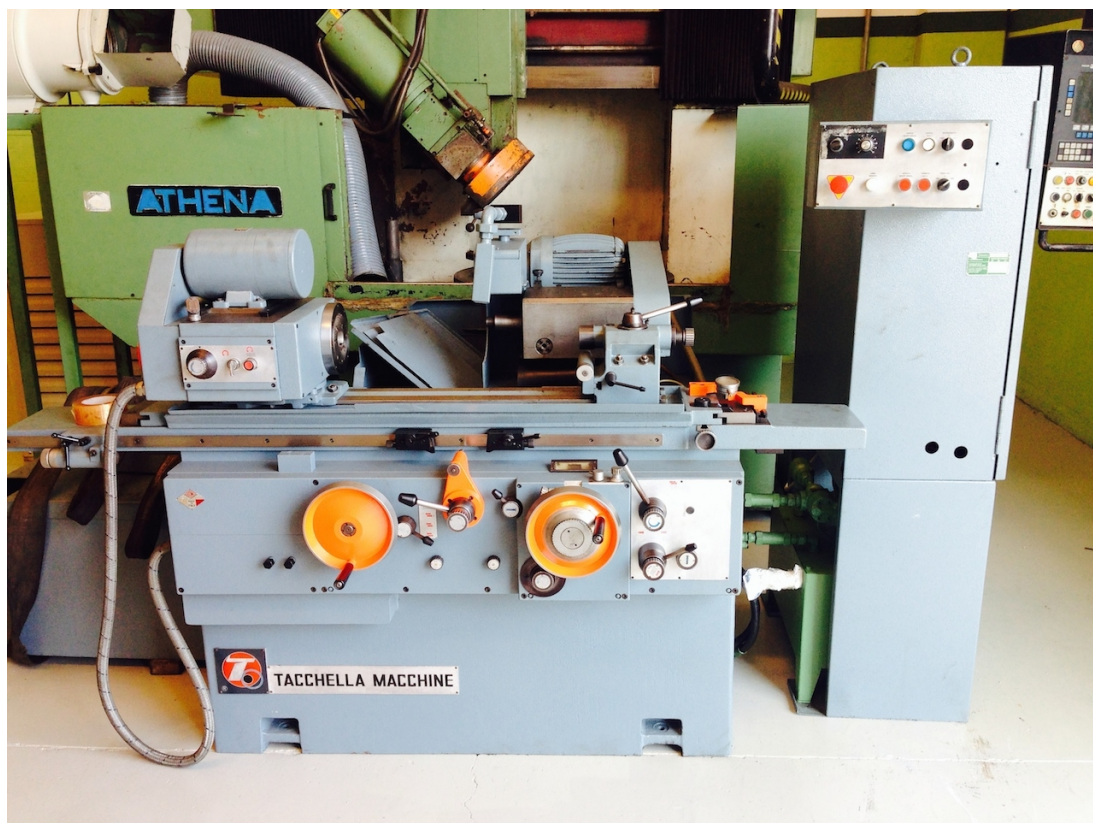

Gamba Macchine Srl

V.A.T. IT00639540988

C.F./R.I. 01581570171

REA 248813 BS

C.S. 802.165,00 €

Kontakt

+39 030 831096

+39 030 8913312

offerte@gambamacchine.it

Lageplan

Sitz und Lager 1

Via Artigiani, 32 - 25063

Gardone V.T. Brescia - Italia

Lager 2

Via Caduti del lavoro 41, 25030

Coccaglio Brescia - Italia