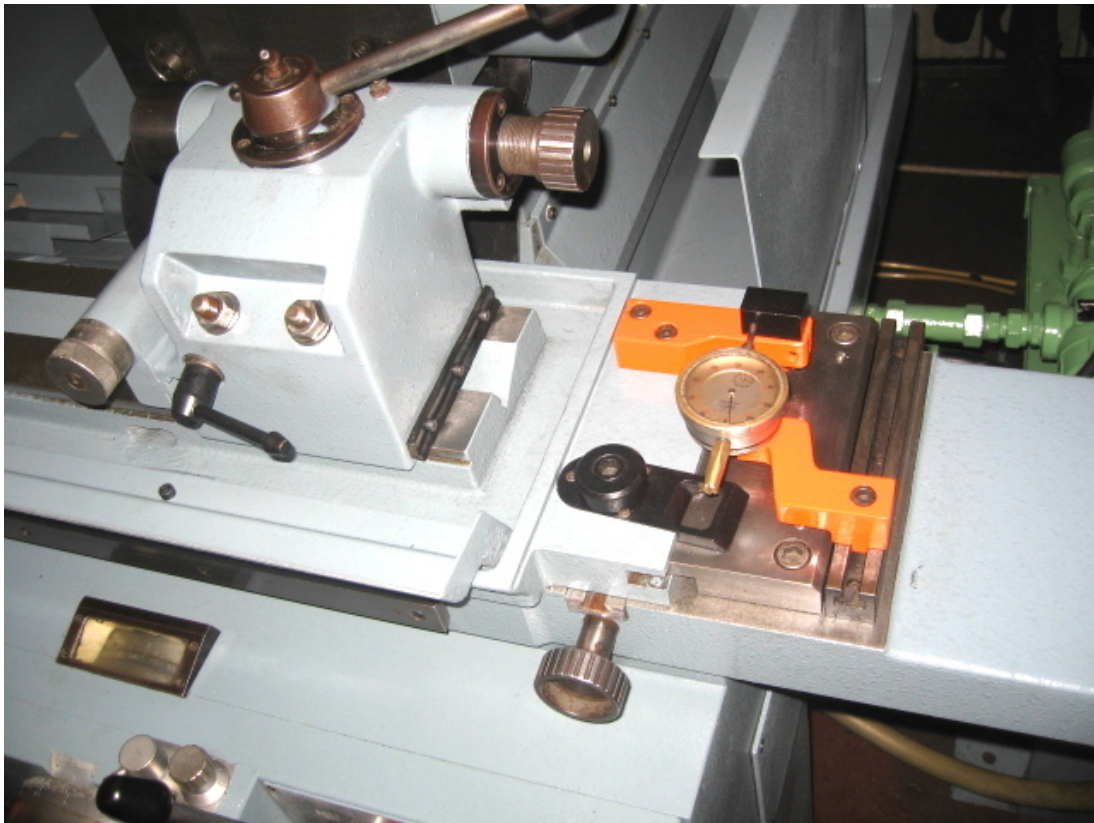

Gamba Macchine Srl

V.A.T. IT00639540988

C.F./R.I. 01581570171

REA 248813 BS

C.S. 802.165,00 €

Kontakt

+39 030 831096

+39 030 8913312

offerte@gambamacchine.it

Lageplan

Sitz und Lager 1

Via Artigiani, 32 - 25063

Gardone V.T. Brescia - Italia

Lager 2

Via Caduti del lavoro 41, 25030

Coccaglio Brescia - Italia