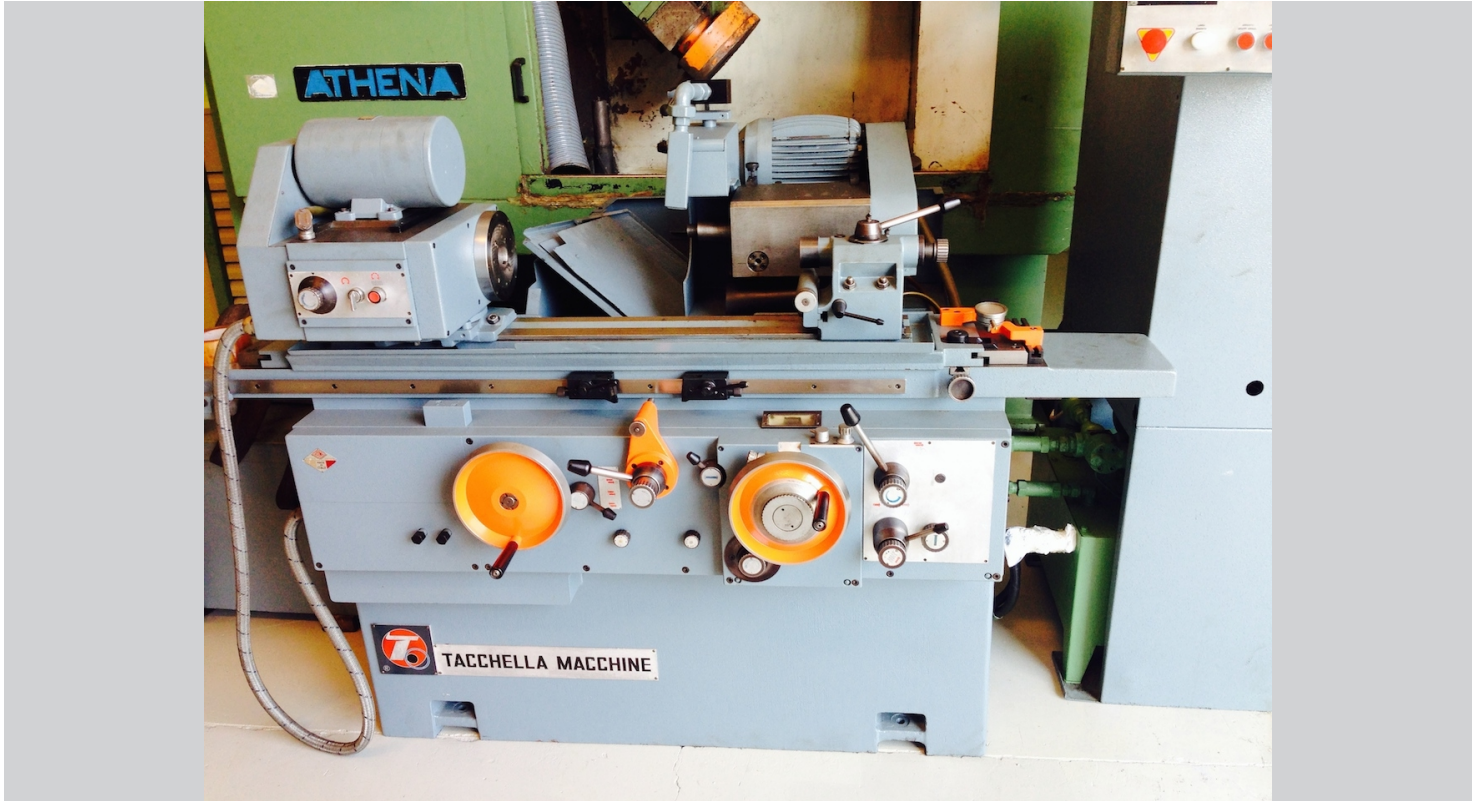

TACHELLA 612 UA

Kategorie Schleifen

Marke TACHELLA

Typ ID/OD

Modell 612UA

Kapazität 200x600 mm

Technische Daten

Gamba Macchine Srl