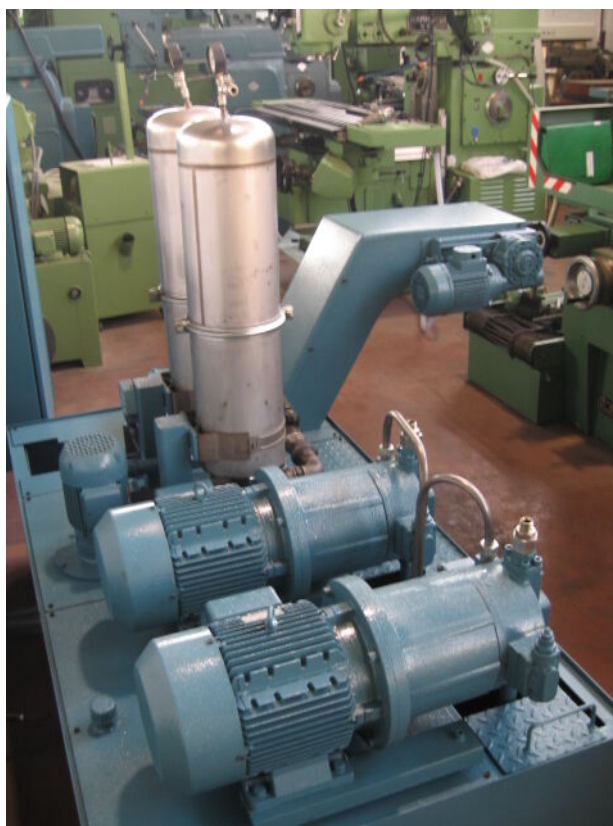

Gamba Macchine Srl

V.A.T. IT00639540988

C.F./R.I. 01581570171

REA 248813 BS

C.S. 802.165,00 €

Kontakt

+39 030 831096

+39 030 8913312

offerte@gambamacchine.it

Lageplan

Sitz und Lager 1

Via Artigiani, 32 - 25063

Gardone V.T. Brescia - Italia

Lager 2

Via Caduti del lavoro 41, 25030

Coccaglio Brescia - Italia