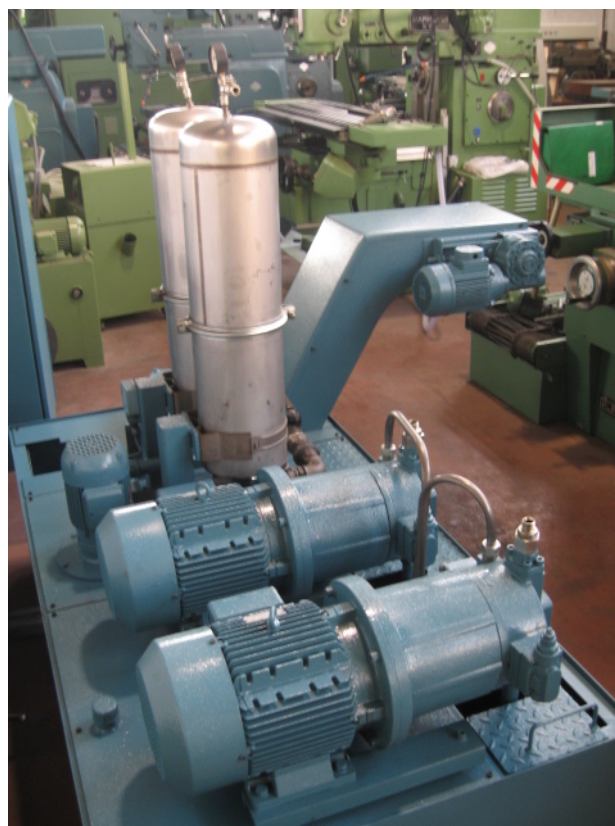

Gamba Macchine Srl

V.A.T. IT00639540988

C.F./R.I. 01581570171

REA 248813 BS

C.S. 802.165,00 €

Kontakt

+39 030 831096

+39 030 8913312

offerte@gambamacchine.it

Lageplan

Sitz und Lager 1

Via Artigiani, 32 - 25063

Gardone V.T. Brescia - Italia

Lager 2

Via Caduti del lavoro 41, 25030

Coccaglio Brescia - Italia