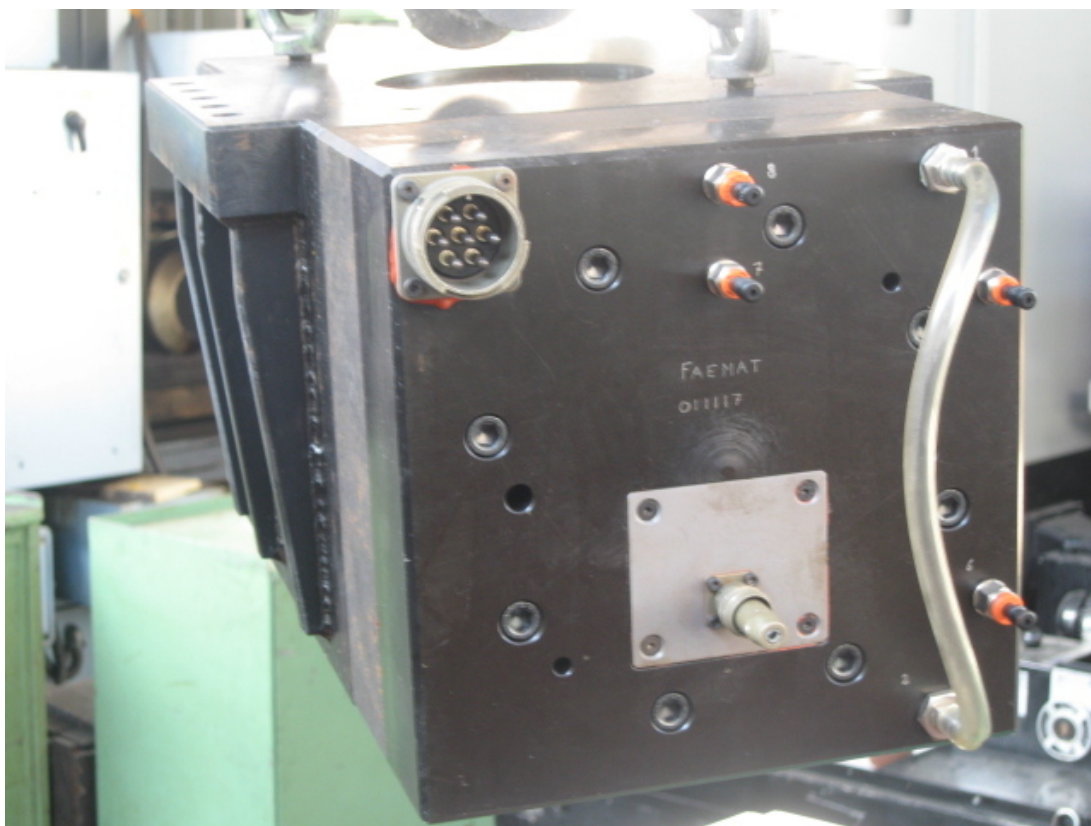

Gamba Macchine Srl

V.A.T. IT00639540988

C.F./R.I. 01581570171

REA 248813 BS

C.S. 802.165,00 €

Kontakt

+39 030 831096

+39 030 8913312

offerte@gambamacchine.it

Lageplan

Sitz und Lager 1

Via Artigiani, 32 - 25063

Gardone V.T. Brescia - Italia

Lager 2

Via Caduti del lavoro 41, 25030

Coccaglio Brescia - Italia