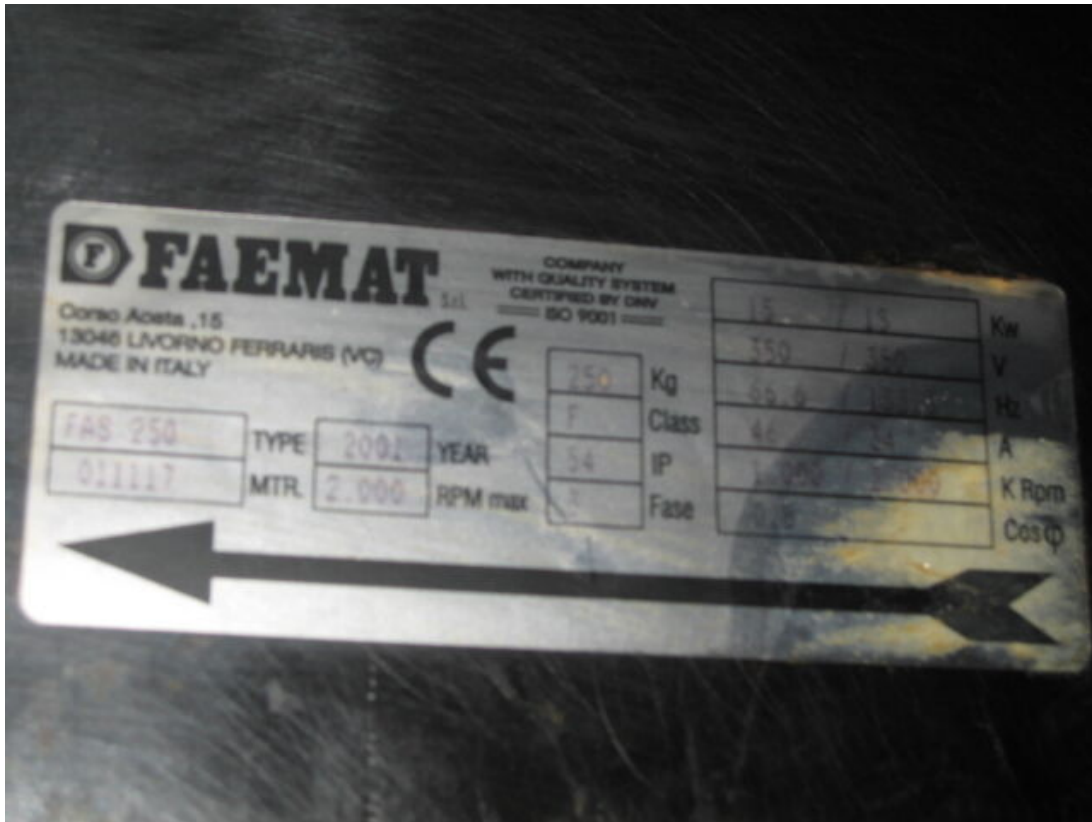

Gamba Macchine Srl

V.A.T. IT00639540988
C.F./R.I. 01581570171
REA 248813 BS
C.S. 802.165,00 €

Kontakt

+39 030 831096
+39 030 8913312
offerte@gambamacchine.it

Lageplan

Sitz und Lager 1
Via Artigiani, 32 - 25063
Gardone V.T. Brescia - Italia

Lager 2

Via Caduti del lavoro 41, 25030
Coccaglio Brescia - Italia