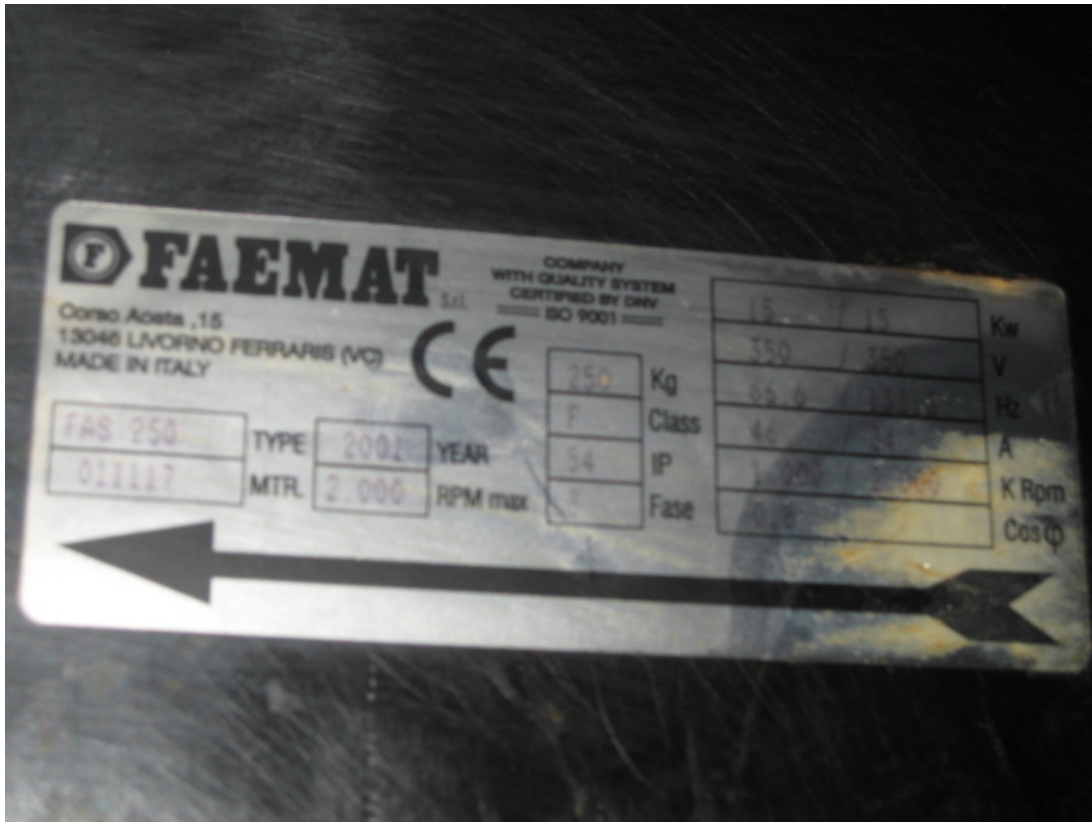

Gamba Macchine Srl

V.A.T. IT00639540988
C.F./R.I. 01581570171
REA 248813 BS
C.S. 802.165,00 €

Kontakt

+39 030 831096
+39 030 8913312
offerte@gambamacchine.it

Lageplan

Sitz und Lager 1
Via Artigiani, 32 - 25063
Gardone V.T. Brescia - Italia

Lager 2

Via Caduti del lavoro 41, 25030
Coccaglio Brescia - Italia