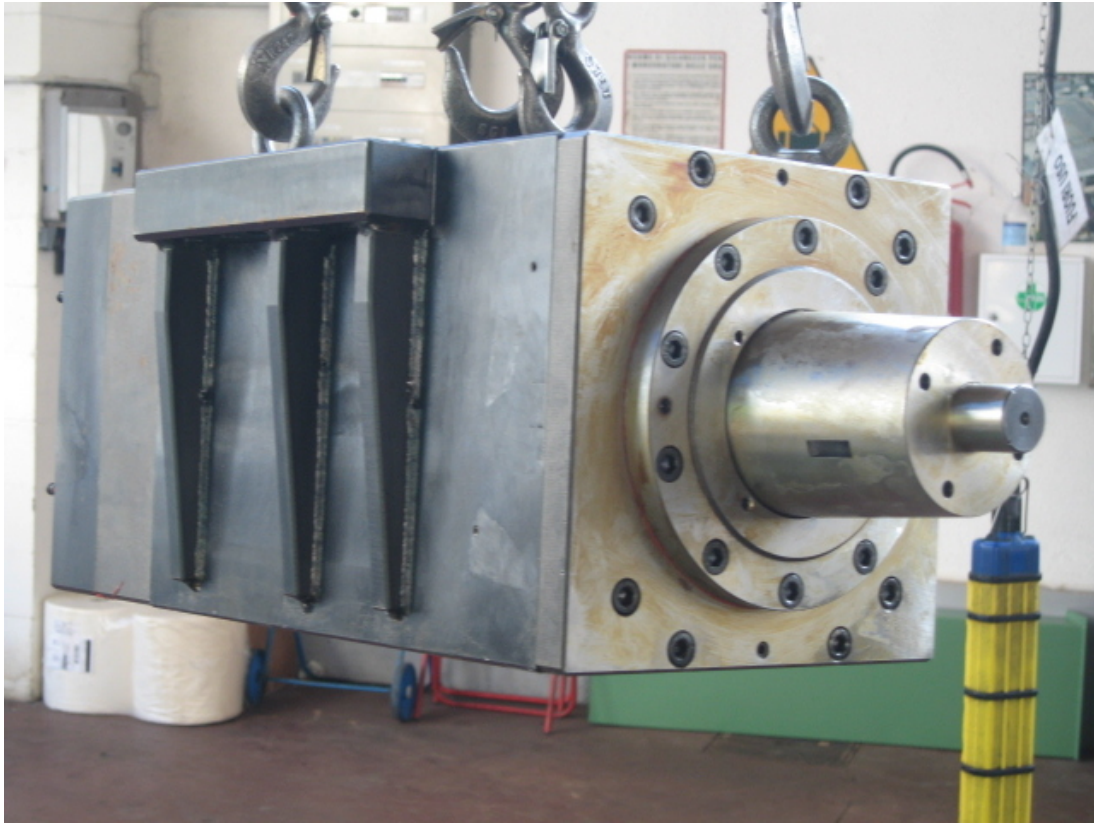

Gamba Macchine Srl

V.A.T. IT00639540988
C.F./R.I. 01581570171
REA 248813 BS
C.S. 802.165,00 €

Kontakt

+39 030 831096
+39 030 8913312
offerte@gambamacchine.it

Lageplan

Sitz und Lager 1
Via Artigiani, 32 - 25063
Gardone V.T. Brescia - Italia

Lager 2

Via Caduti del lavoro 41, 25030
Coccaglio Brescia - Italia