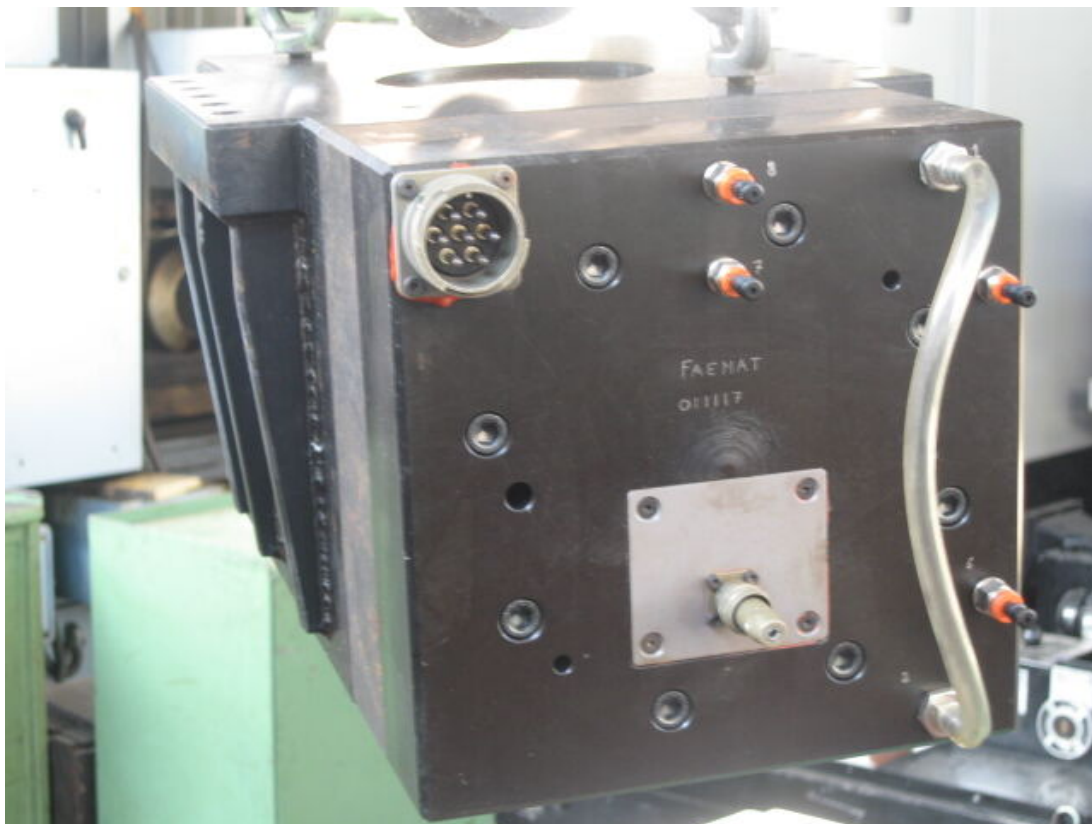

Gamba Macchine Srl

Kontakt

Lageplan

V.A.T. IT00639540988

+39 030 831096

Sitz und Lager 1

Lager 2

C.F./R.I. 01581570171

+39 030 8913312

Via Artigiani, 32 - 25063

Via Caduti del lavoro 41, 25030

REA 248813 BS

offerte@gambamacchine.it

Gardone V.T. Brescia - Italia

Coccaglio Brescia - Italia

C.S. 802.165,00 €