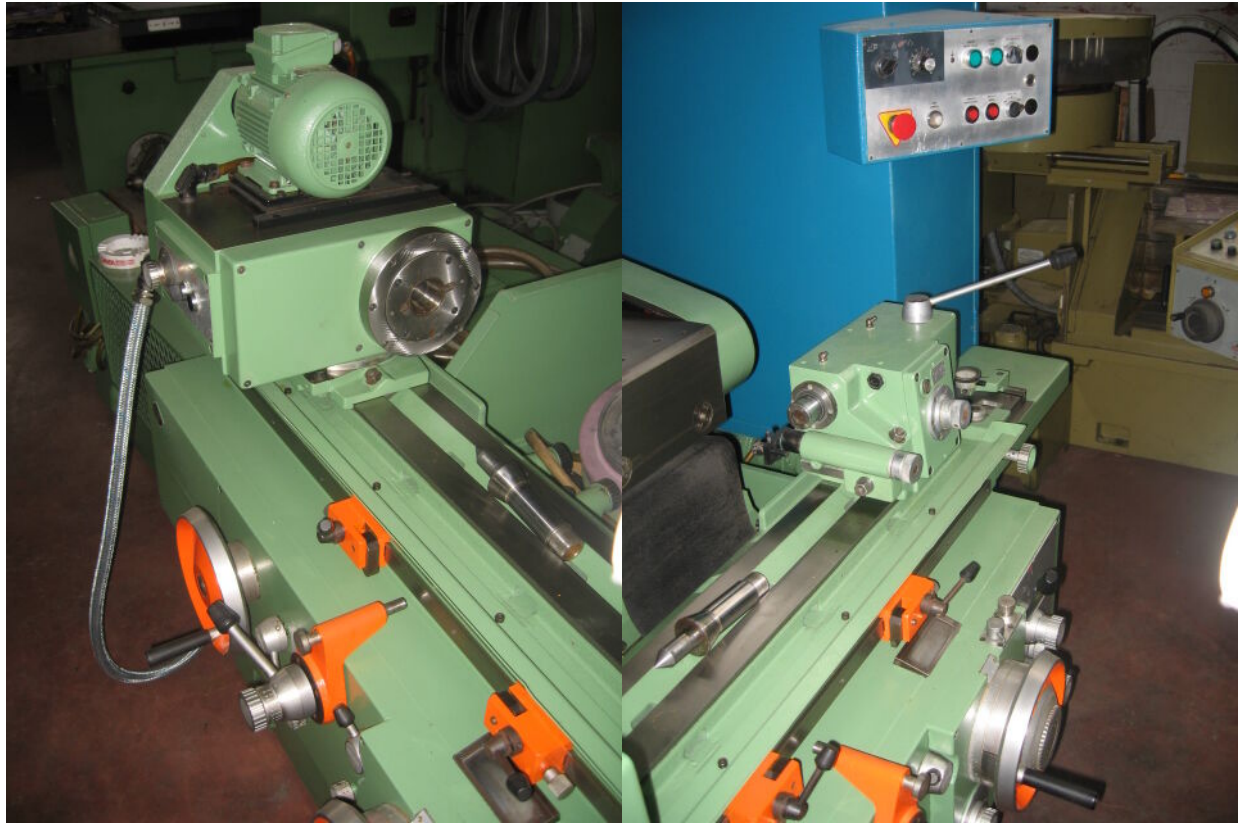

Gamba Macchine Srl

V.A.T. IT00639540988

C.F./R.I. 01581570171

REA 248813 BS

C.S. 802.165,00 €

Kontakt

+39 030 831096

+39 030 8913312

offerte@gambamacchine.it

Lageplan

Sitz und Lager 1

Via Artigiani, 32 - 25063

Gardone V.T. Brescia - Italia

Lager 2

Via Caduti del lavoro 41, 25030

Coccaglio Brescia - Italia