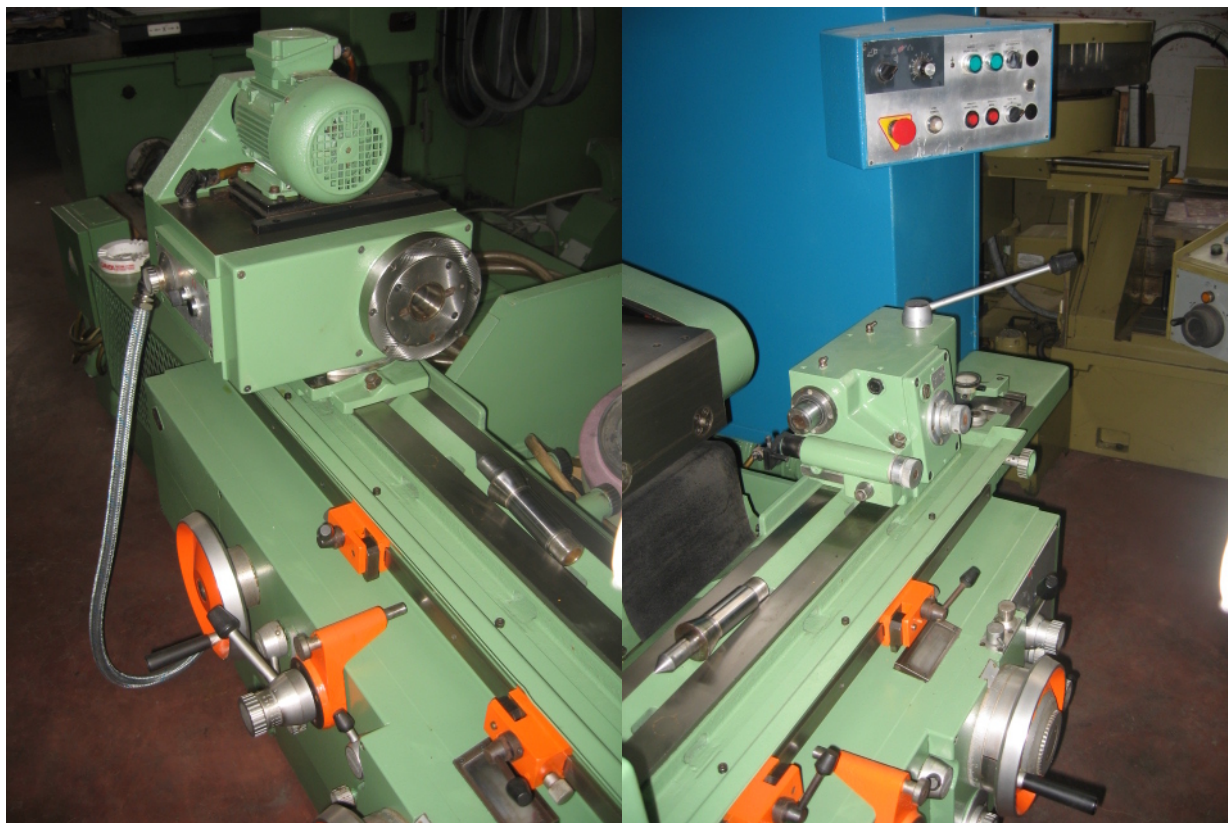

Gamba Macchine Srl

V.A.T. IT00639540988

C.F./R.I. 01581570171

REA 248813 BS

C.S. 802.165,00 €

Kontakt

+39 030 831096

+39 030 8913312

offerte@gambamacchine.it

Lageplan

Sitz und Lager 1

Via Artigiani, 32 - 25063

Gardone V.T. Brescia - Italia

Lager 2

Via Caduti del lavoro 41, 25030

Coccaglio Brescia - Italia