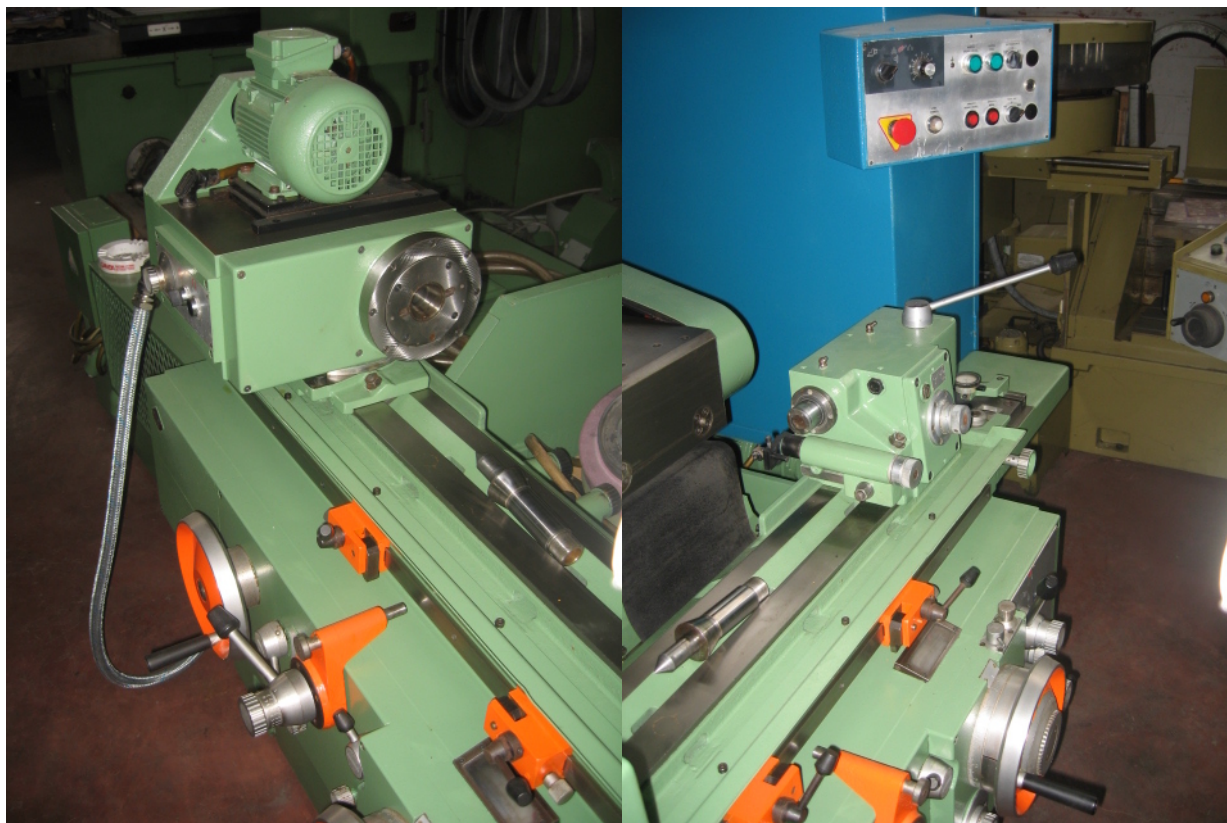

Gamba Macchine Srl

V.A.T. IT00639540988

C.F./R.I. 01581570171

REA 248813 BS

C.S. 802.165,00 €

Kontakt

+39 030 831096

+39 030 8913312

offerte@gambamacchine.it

Lageplan

Sitz und Lager 1

Via Artigiani, 32 - 25063

Gardone V.T. Brescia - Italia

Lager 2

Via Caduti del lavoro 41, 25030

Coccaglio Brescia - Italia