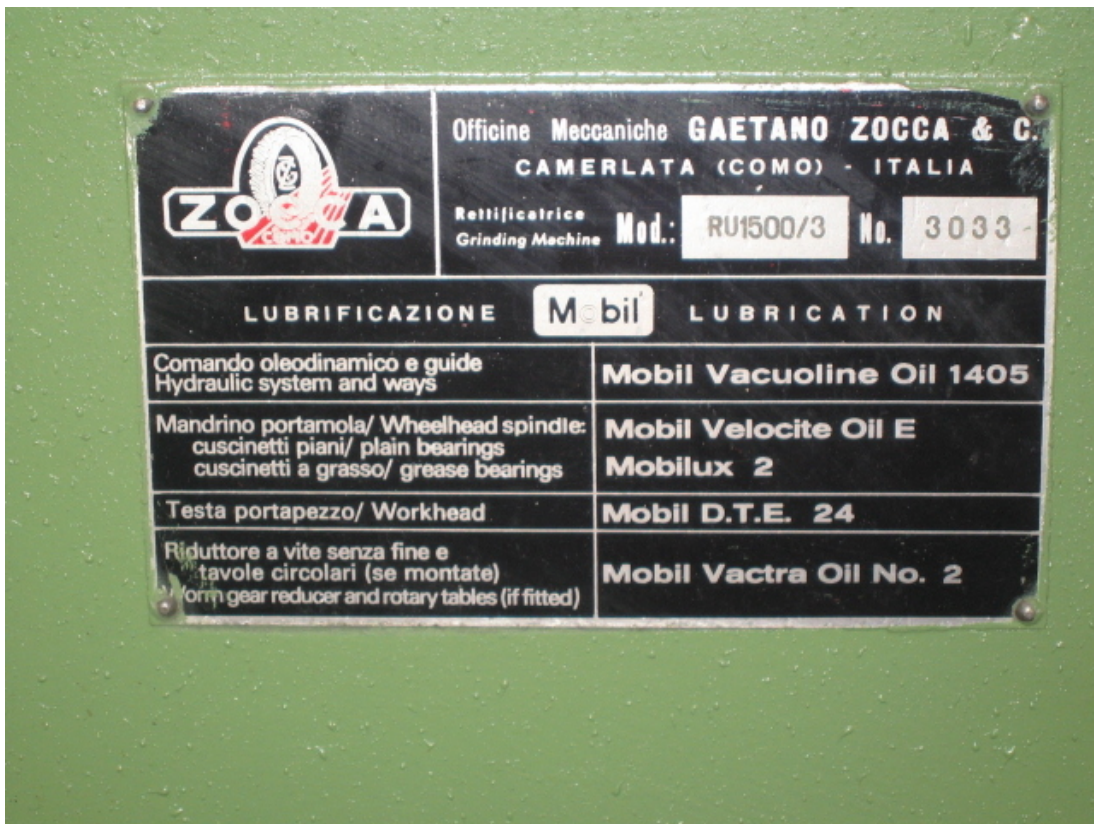

Gamba Macchine Srl

V.A.T. IT00639540988
C.F./R.I. 01581570171
REA 248813 BS
C.S. 802.165,00 €

Kontakt

+39 030 831096
+39 030 8913312
offerte@gambamacchine.it

Lageplan

Sitz und Lager 1
Via Artigiani, 32 - 25063
Gardone V.T. Brescia - Italia

Lager 2

Via Caduti del lavoro 41, 25030
Coccaglio Brescia - Italia