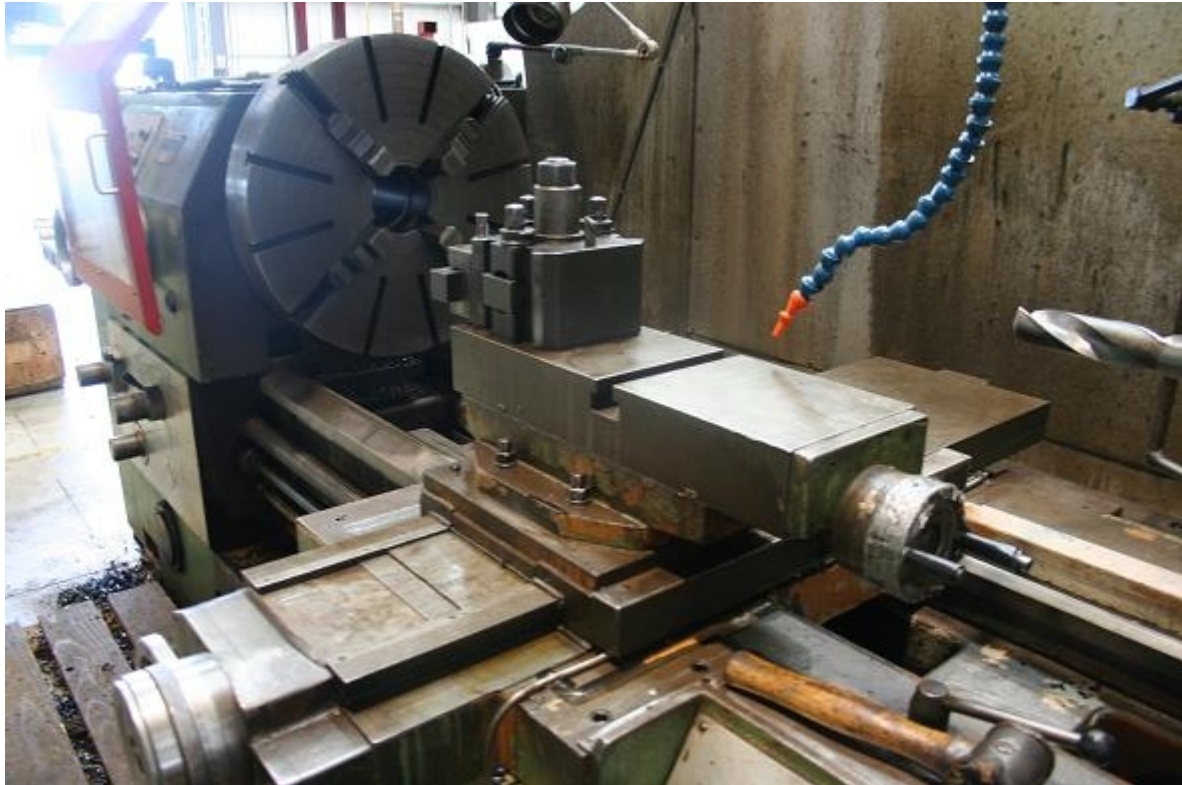

Gamba Macchine Srl

V.A.T. IT00639540988

C.F./R.I. 01581570171

REA 248813 BS

C.S. 802.165,00 €

Kontakt

+39 030 831096

+39 030 8913312

offerte@gambamacchine.it

Lageplan

Sitz und Lager 1

Via Artigiani, 32 - 25063

Gardone V.T. Brescia - Italia

Lager 2

Via Caduti del lavoro 41, 25030

Coccaglio Brescia - Italia