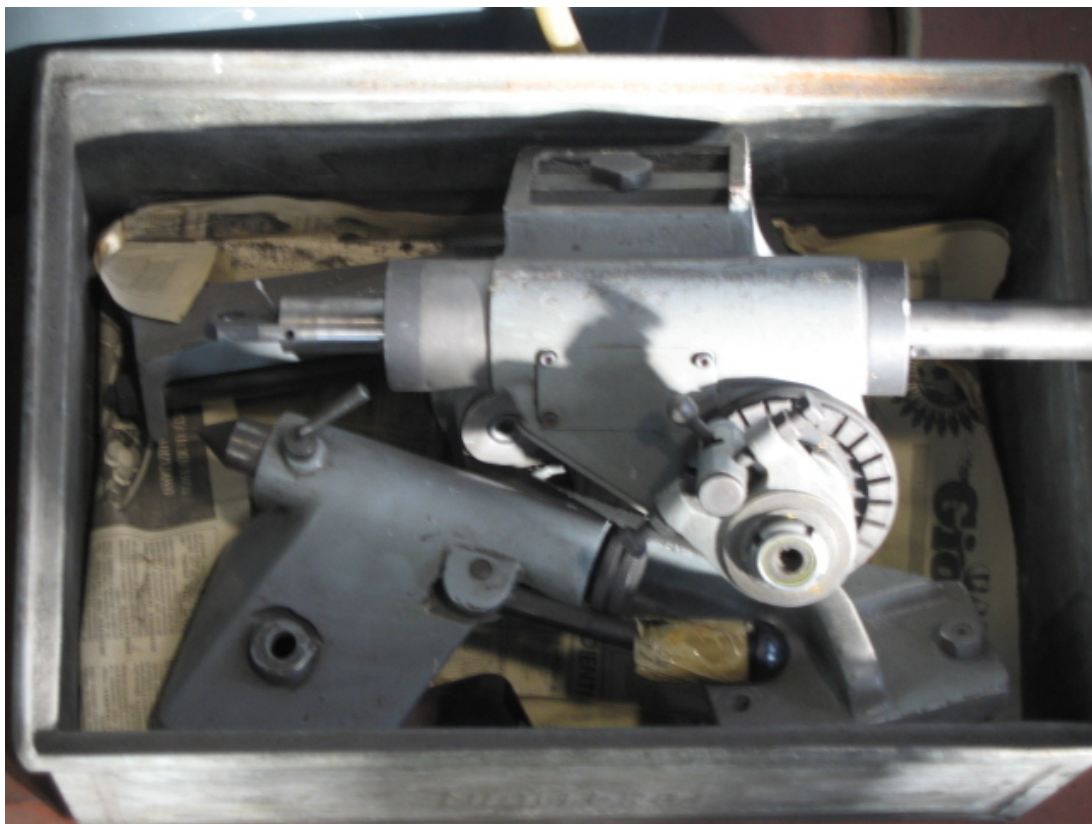

Gamba Macchine Srl

V.A.T. IT00639540988

C.F./R.I. 01581570171

REA 248813 BS

C.S. 802.165,00 €

Kontakt

+39 030 831096

+39 030 8913312

offerte@gambamacchine.it

Lageplan

Sitz und Lager 1

Via Artigiani, 32 - 25063

Gardone V.T. Brescia - Italia

Lager 2

Via Caduti del lavoro 41, 25030

Coccaglio Brescia - Italia