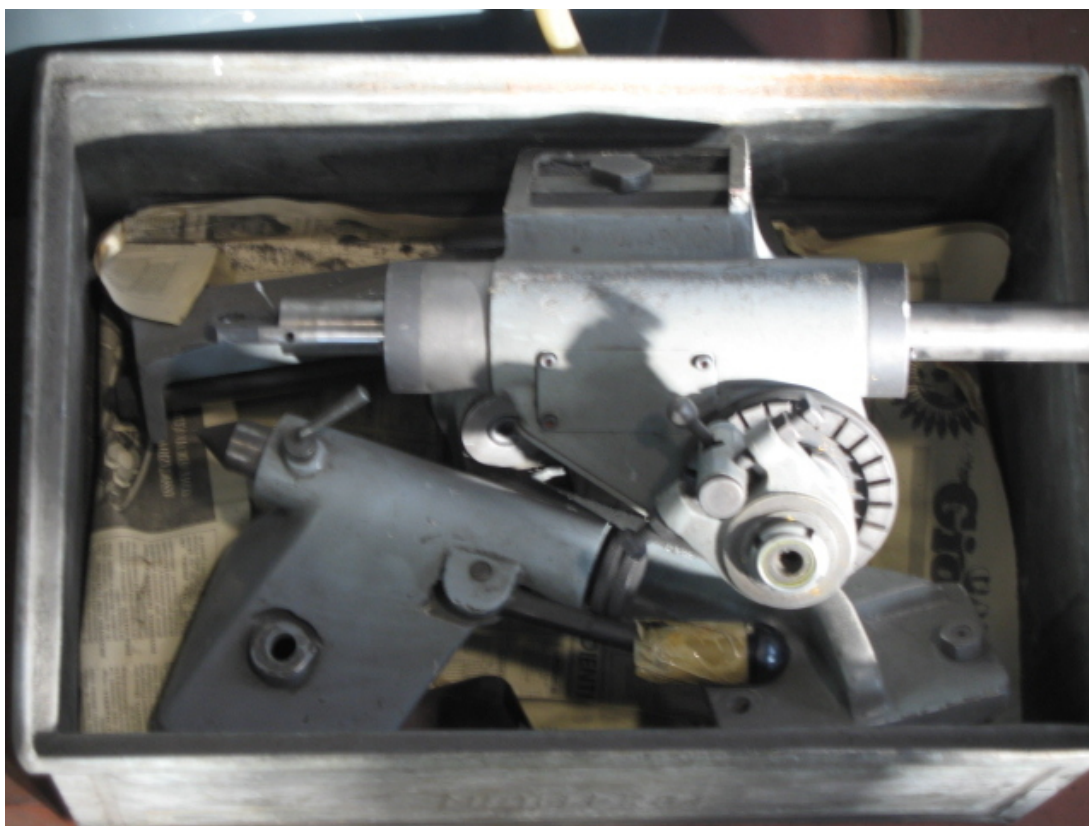

Gamba Macchine Srl

V.A.T. IT00639540988

C.F./R.I. 01581570171

REA 248813 BS

C.S. 802.165,00 €

Kontakt

+39 030 831096

+39 030 8913312

offerte@gambamacchine.it

Lageplan

Sitz und Lager 1

Via Artigiani, 32 - 25063

Gardone V.T. Brescia - Italia

Lager 2

Via Caduti del lavoro 41, 25030

Coccaglio Brescia - Italia