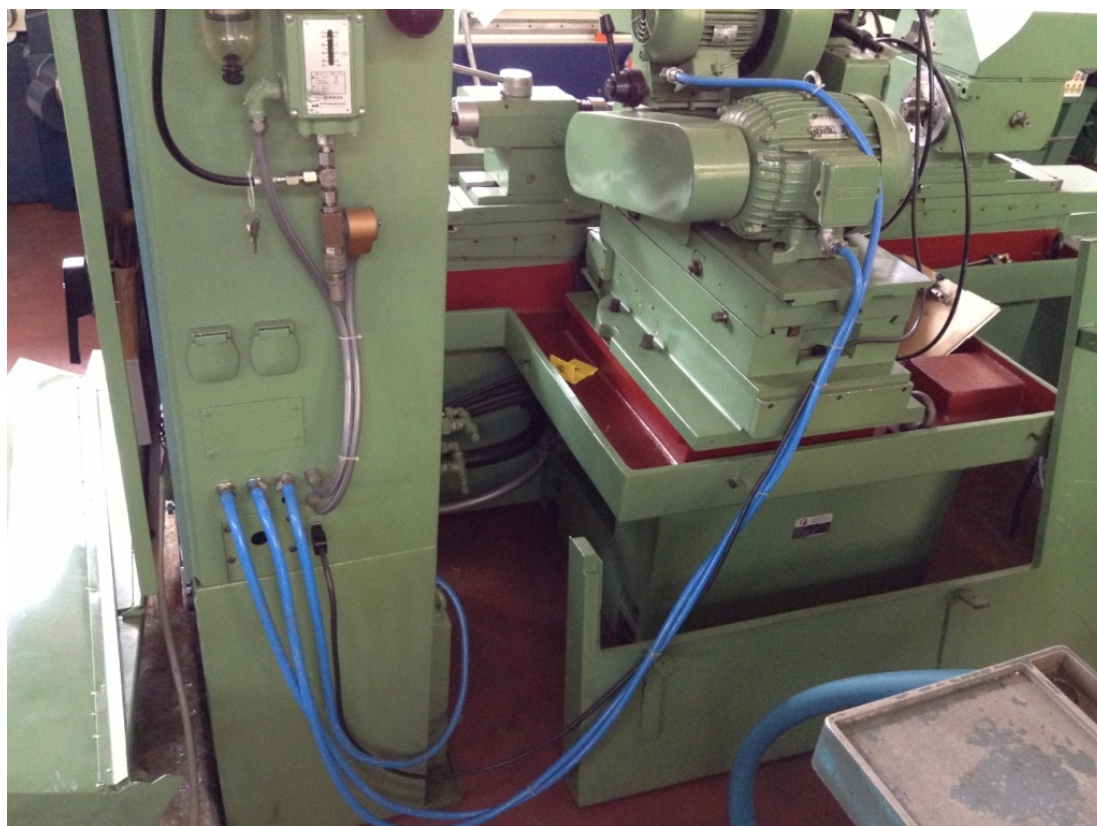

Gamba Macchine Srl

Kontakt

Lageplan

V.A.T. IT00639540988

+39 030 831096

Sitz und Lager 1

C.F./R.I. 01581570171

+39 030 8913312

Via Artigiani, 32 - 25063

REA 248813 BS

offerte@gambamacchine.it

Gardone V.T. Brescia - Italia

C.S. 802.165,00 €

Lager 2

Via Caduti del lavoro 41, 25030

Coccaglio Brescia - Italia