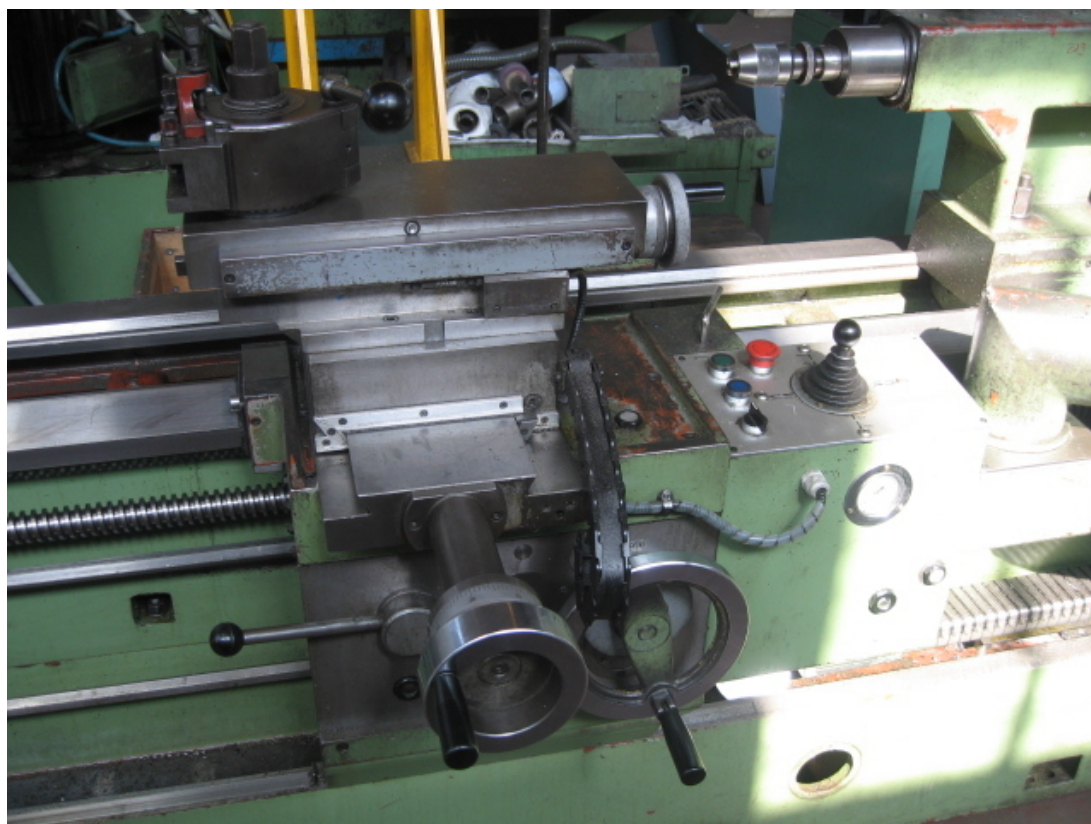

Gamba Macchine Srl

V.A.T. IT00639540988

C.F./R.I. 01581570171

REA 248813 BS

C.S. 802.165,00 €

Kontakt

+39 030 831096

+39 030 8913312

offerte@gambamacchine.it

Lageplan

Sitz und Lager 1

Via Artigiani, 32 - 25063

Gardone V.T. Brescia - Italia

Lager 2

Via Caduti del lavoro 41, 25030

Coccaglio Brescia - Italia