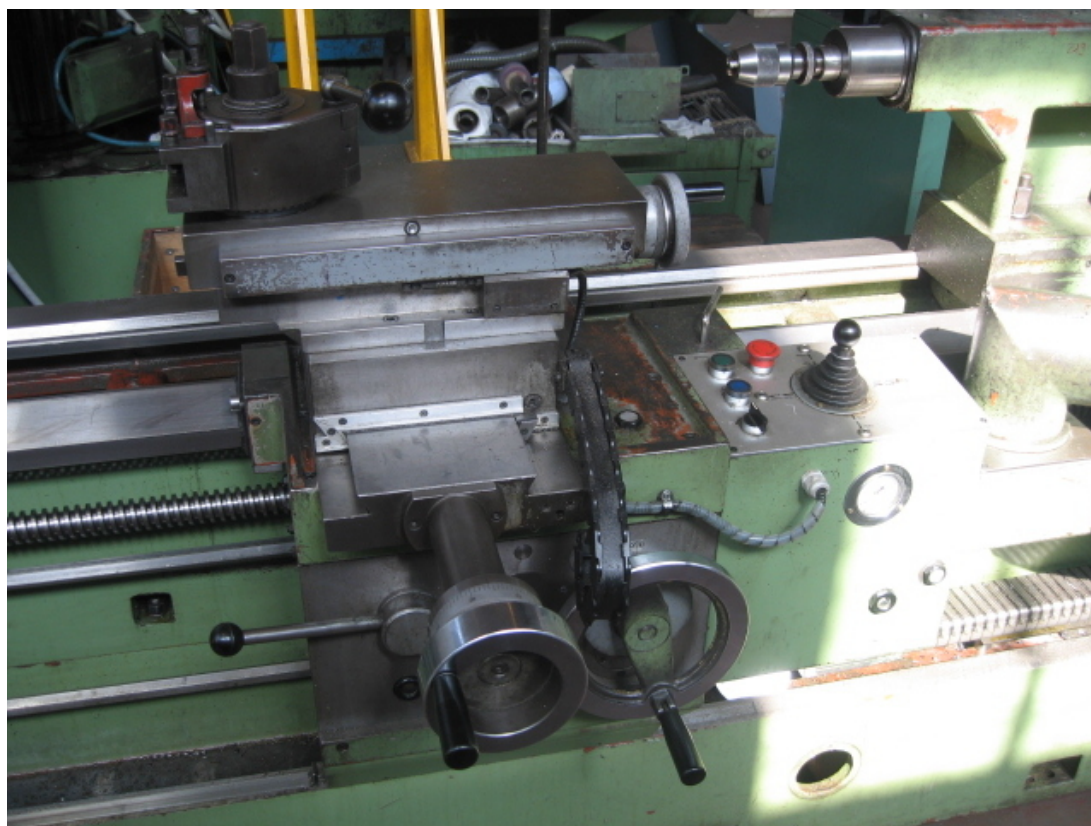

Gamba Macchine Srl

V.A.T. IT00639540988

C.F./R.I. 01581570171

REA 248813 BS

C.S. 802.165,00 €

Kontakt

+39 030 831096

+39 030 8913312

offerte@gambamacchine.it

Lageplan

Sitz und Lager 1

Via Artigiani, 32 - 25063

Gardone V.T. Brescia - Italia

Lager 2

Via Caduti del lavoro 41, 25030

Coccaglio Brescia - Italia