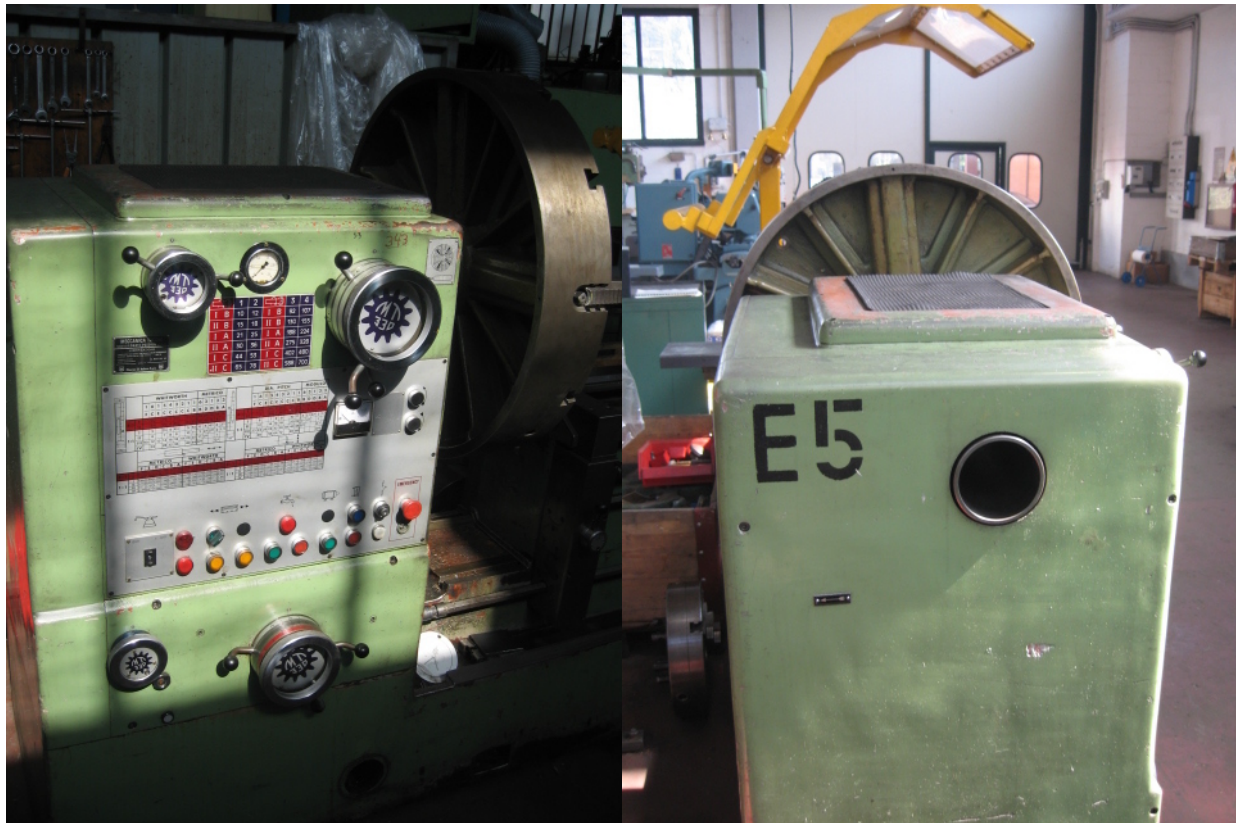

Gamba Macchine Srl

V.A.T. IT00639540988

C.F./R.I. 01581570171

REA 248813 BS

C.S. 802.165,00 €

Kontakt

+39 030 831096

+39 030 8913312

offerte@gambamacchine.it

Lageplan

Sitz und Lager 1

Via Artigiani, 32 - 25063

Gardone V.T. Brescia - Italia

Lager 2

Via Caduti del lavoro 41, 25030

Coccaglio Brescia - Italia