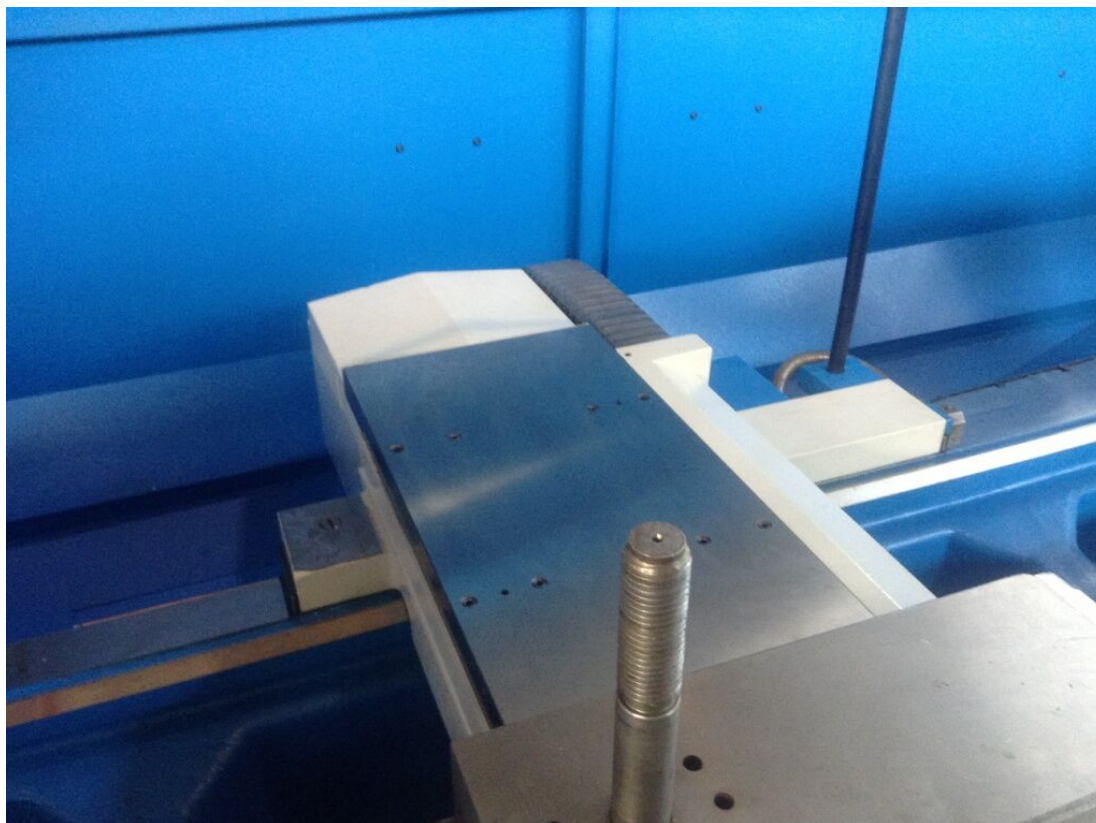

Gamba Macchine Srl

V.A.T. IT00639540988

C.F./R.I. 01581570171

REA 248813 BS

C.S. 802.165,00 €

Kontakt

+39 030 831096

+39 030 8913312

offerte@gambamacchine.it

Lageplan

Sitz und Lager 1

Via Artigiani, 32 - 25063

Gardone V.T. Brescia - Italia

Lager 2

Via Caduti del lavoro 41, 25030

Coccaglio Brescia - Italia