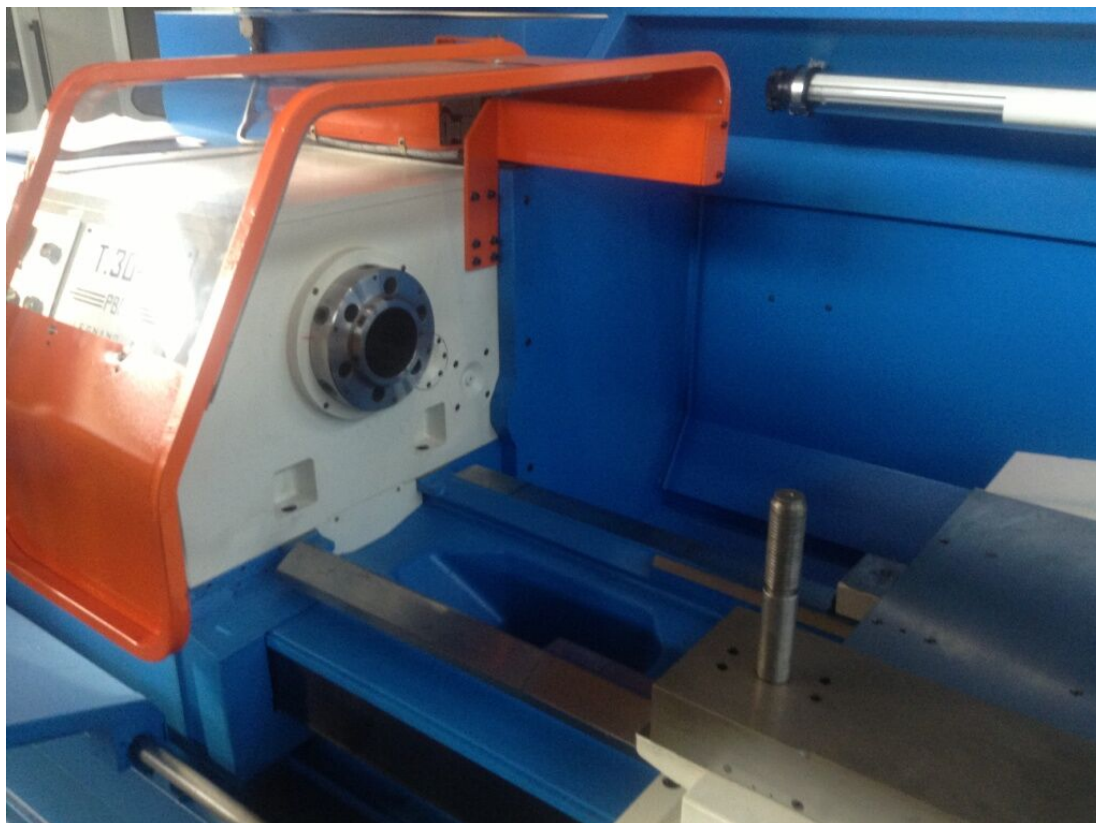

Gamba Macchine Srl

V.A.T. IT00639540988

C.F./R.I. 01581570171

REA 248813 BS

C.S. 802.165,00 €

Kontakt

+39 030 831096

+39 030 8913312

offerte@gambamacchine.it

Lageplan

Sitz und Lager 1

Via Artigiani, 32 - 25063

Gardone V.T. Brescia - Italia

Lager 2

Via Caduti del lavoro 41, 25030

Coccaglio Brescia - Italia