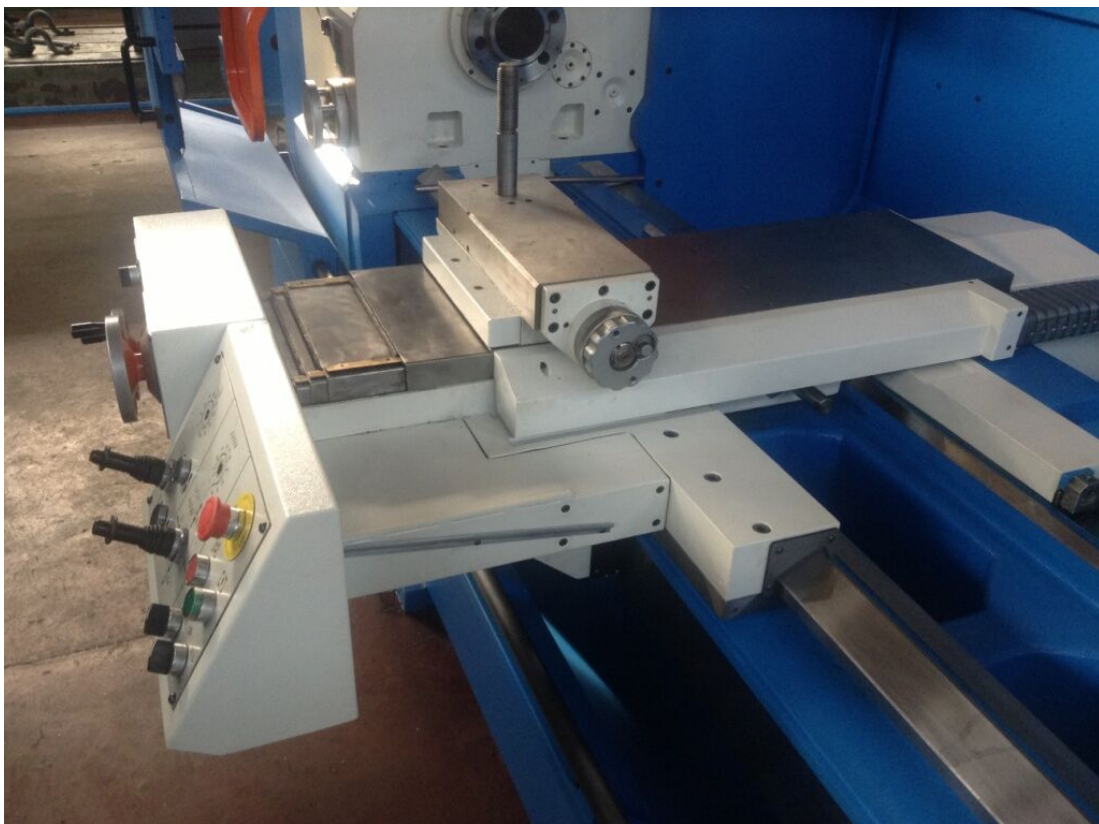

Gamba Macchine Srl

V.A.T. IT00639540988

C.F./R.I. 01581570171

REA 248813 BS

C.S. 802.165,00 €

Kontakt

+39 030 831096

+39 030 8913312

offerte@gambamacchine.it

Lageplan

Sitz und Lager 1

Via Artigiani, 32 - 25063

Gardone V.T. Brescia - Italia

Lager 2

Via Caduti del lavoro 41, 25030

Coccaglio Brescia - Italia