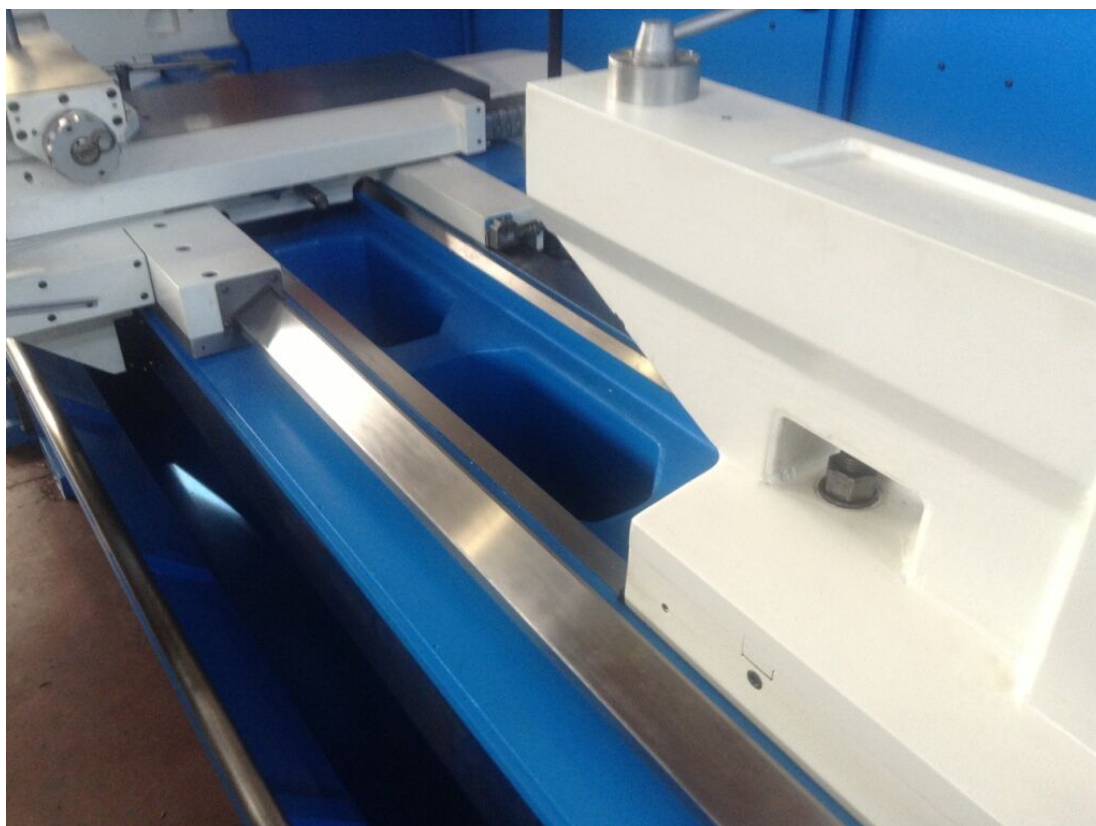

Gamba Macchine Srl

V.A.T. IT00639540988

C.F./R.I. 01581570171

REA 248813 BS

C.S. 802.165,00 €

Kontakt

+39 030 831096

+39 030 8913312

offerte@gambamacchine.it

Lageplan

Sitz und Lager 1

Via Artigiani, 32 - 25063

Gardone V.T. Brescia - Italia

Lager 2

Via Caduti del lavoro 41, 25030

Coccaglio Brescia - Italia