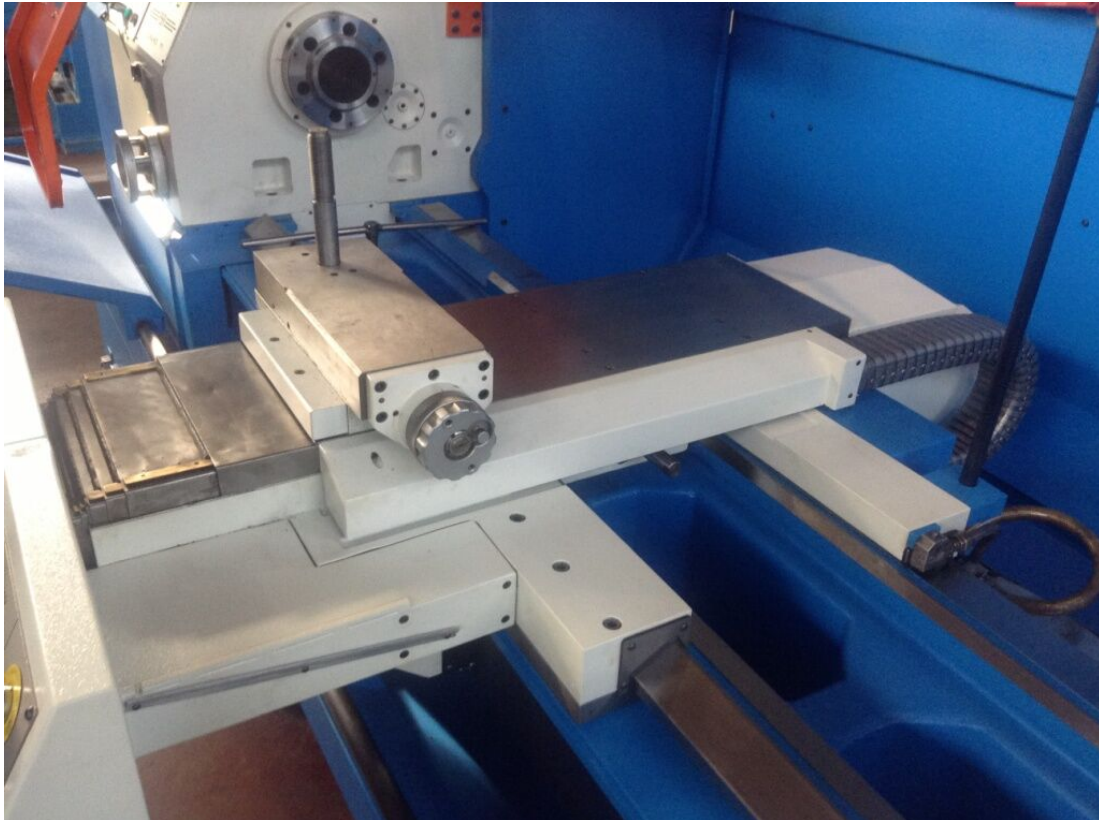

Gamba Macchine Srl

V.A.T. IT00639540988

C.F./R.I. 01581570171

REA 248813 BS

C.S. 802.165,00 €

Kontakt

+39 030 831096

+39 030 8913312

offerte@gambamacchine.it

Lageplan

Sitz und Lager 1

Via Artigiani, 32 - 25063

Gardone V.T. Brescia - Italia

Lager 2

Via Caduti del lavoro 41, 25030

Coccaglio Brescia - Italia