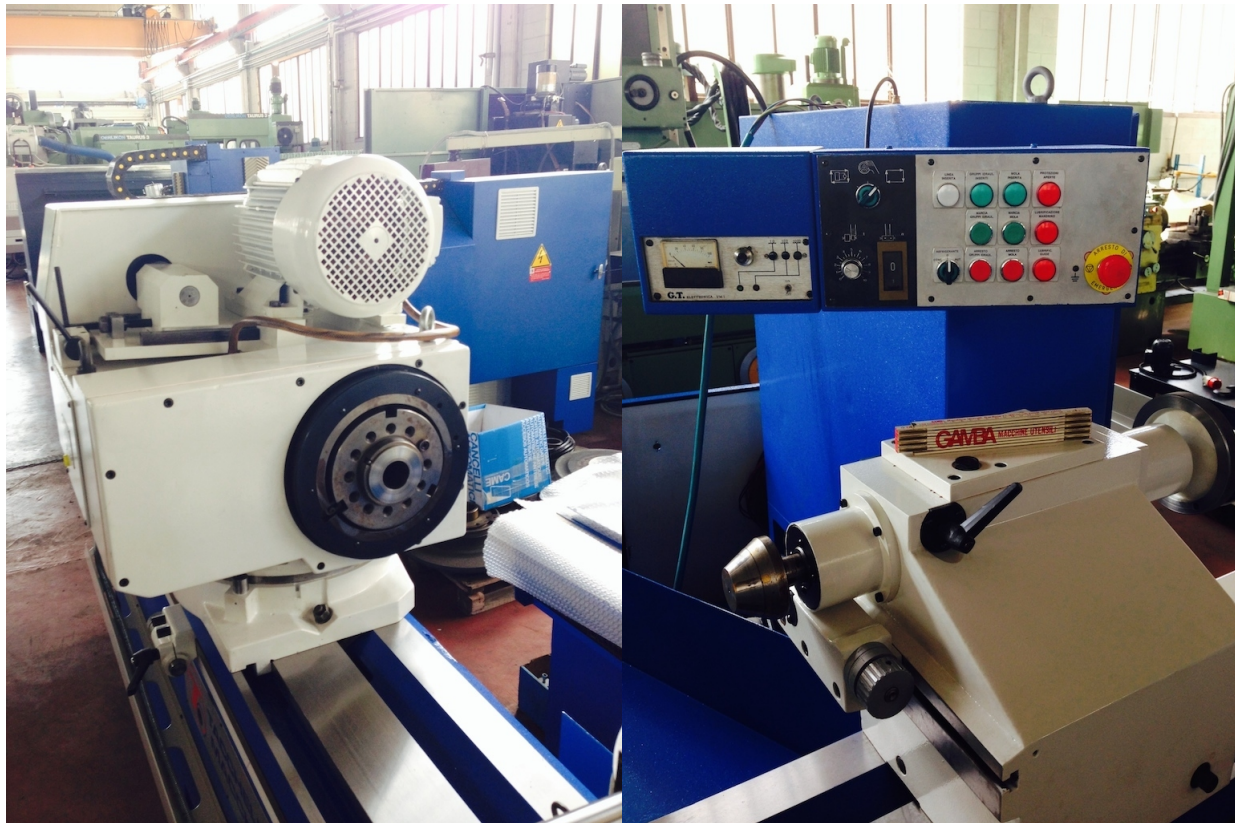

Gamba Macchine Srl

V.A.T. IT00639540988

C.F./R.I. 01581570171

REA 248813 BS

C.S. 802.165,00 €

Kontakt

+39 030 831096

+39 030 8913312

offerte@gambamacchine.it

Lageplan

Sitz und Lager 1

Via Artigiani, 32 - 25063

Gardone V.T. Brescia - Italia

Lager 2

Via Caduti del lavoro 41, 25030

Coccaglio Brescia - Italia