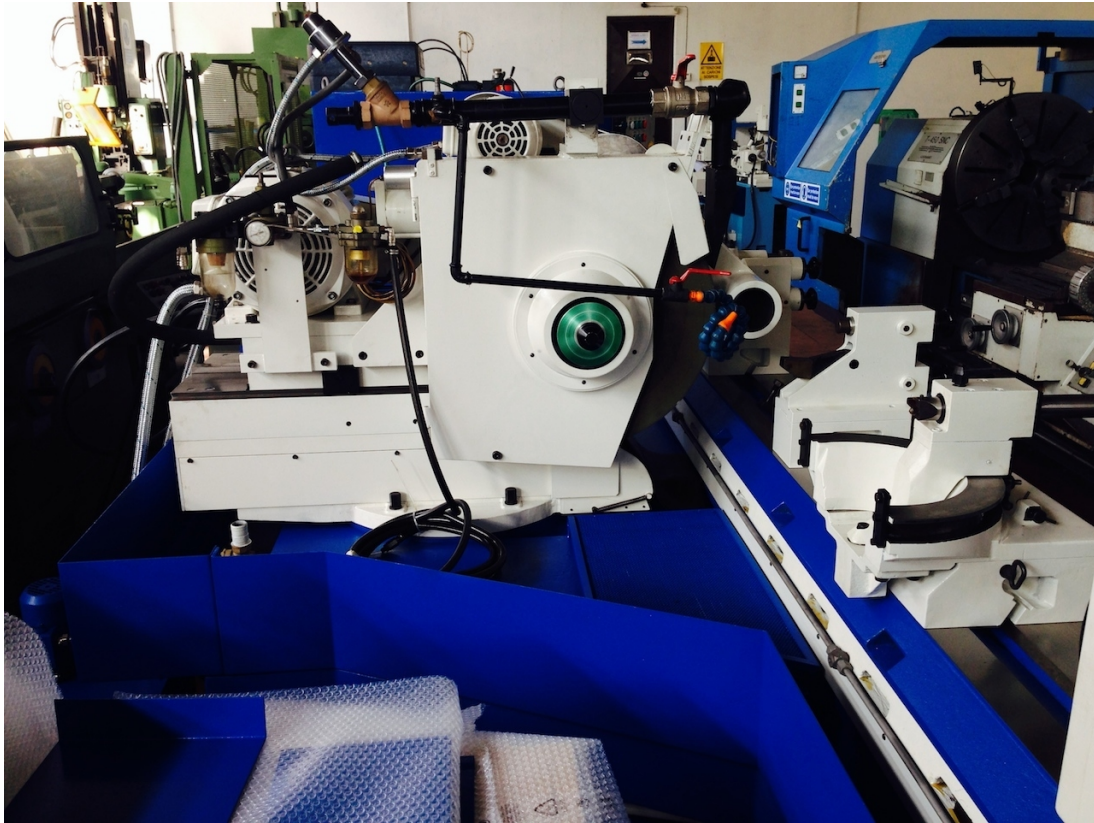

Gamba Macchine Srl

Kontakt

Lageplan

V.A.T. IT00639540988

+39 030 831096

Sitz und Lager 1

Lager 2

C.F./R.I. 01581570171

+39 030 8913312

Via Artigiani, 32 - 25063

Via Caduti del lavoro 41, 25030

REA 248813 BS

offerte@gambamacchine.it

Gardone V.T. Brescia - Italia

Coccaglio Brescia - Italia

C.S. 802.165,00 €