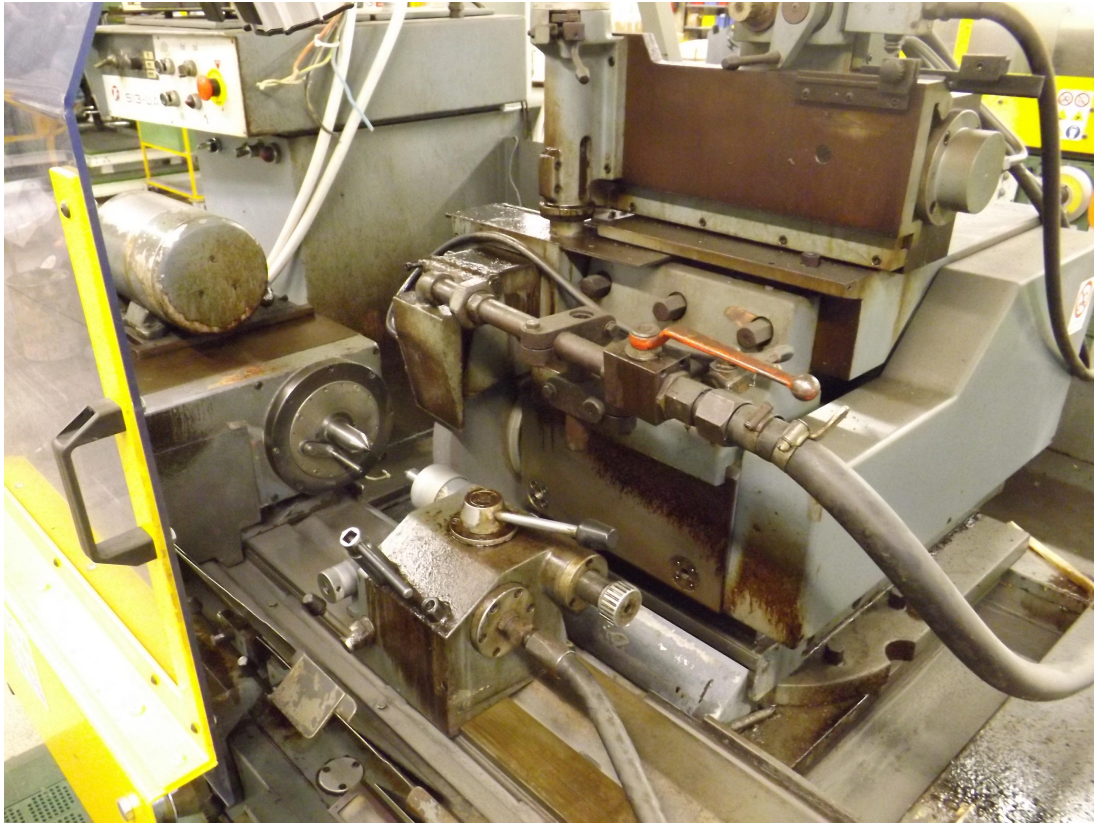

Gamba Macchine Srl

V.A.T. IT00639540988

C.F./R.I. 01581570171

REA 248813 BS

C.S. 802.165,00 €

Kontakt

+39 030 831096

+39 030 8913312

offerte@gambamacchine.it

Lageplan

Sitz und Lager 1

Via Artigiani, 32 - 25063

Gardone V.T. Brescia - Italia

Lager 2

Via Caduti del lavoro 41, 25030

Coccaglio Brescia - Italia