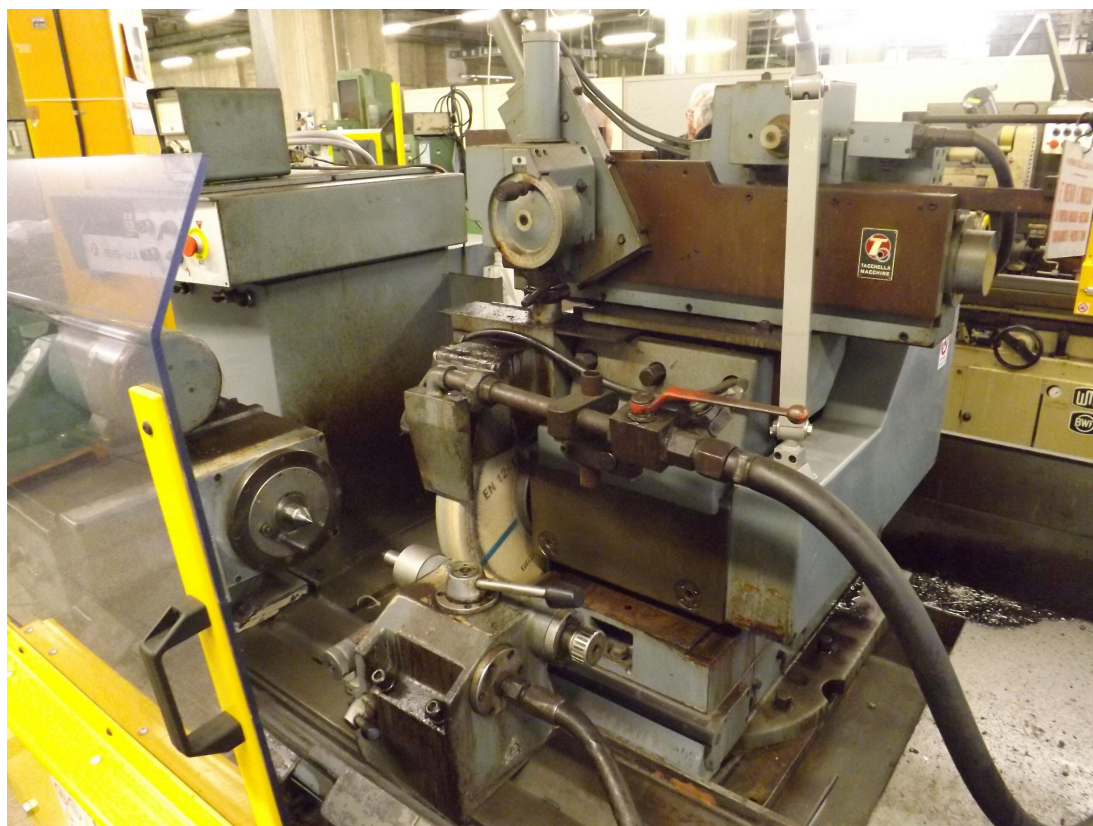

Gamba Macchine Srl

V.A.T. IT00639540988

C.F./R.I. 01581570171

REA 248813 BS

C.S. 802.165,00 €

Kontakt

+39 030 831096

+39 030 8913312

offerte@gambamacchine.it

Lageplan

Sitz und Lager 1

Via Artigiani, 32 - 25063

Gardone V.T. Brescia - Italia

Lager 2

Via Caduti del lavoro 41, 25030

Coccaglio Brescia - Italia