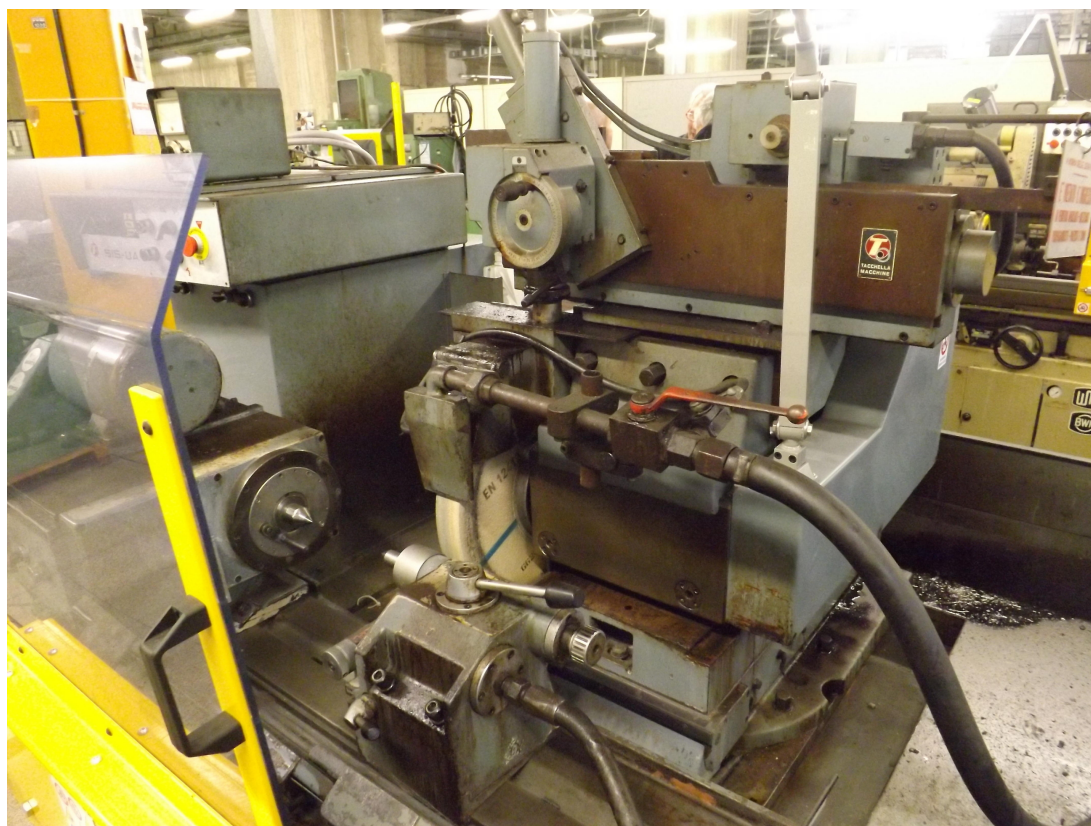

Gamba Macchine Srl

V.A.T. IT00639540988

C.F./R.I. 01581570171

REA 248813 BS

C.S. 802.165,00 €

Kontakt

+39 030 831096

+39 030 8913312

offerte@gambamacchine.it

Lageplan

Sitz und Lager 1

Via Artigiani, 32 - 25063

Gardone V.T. Brescia - Italia

Lager 2

Via Caduti del lavoro 41, 25030

Coccaglio Brescia - Italia