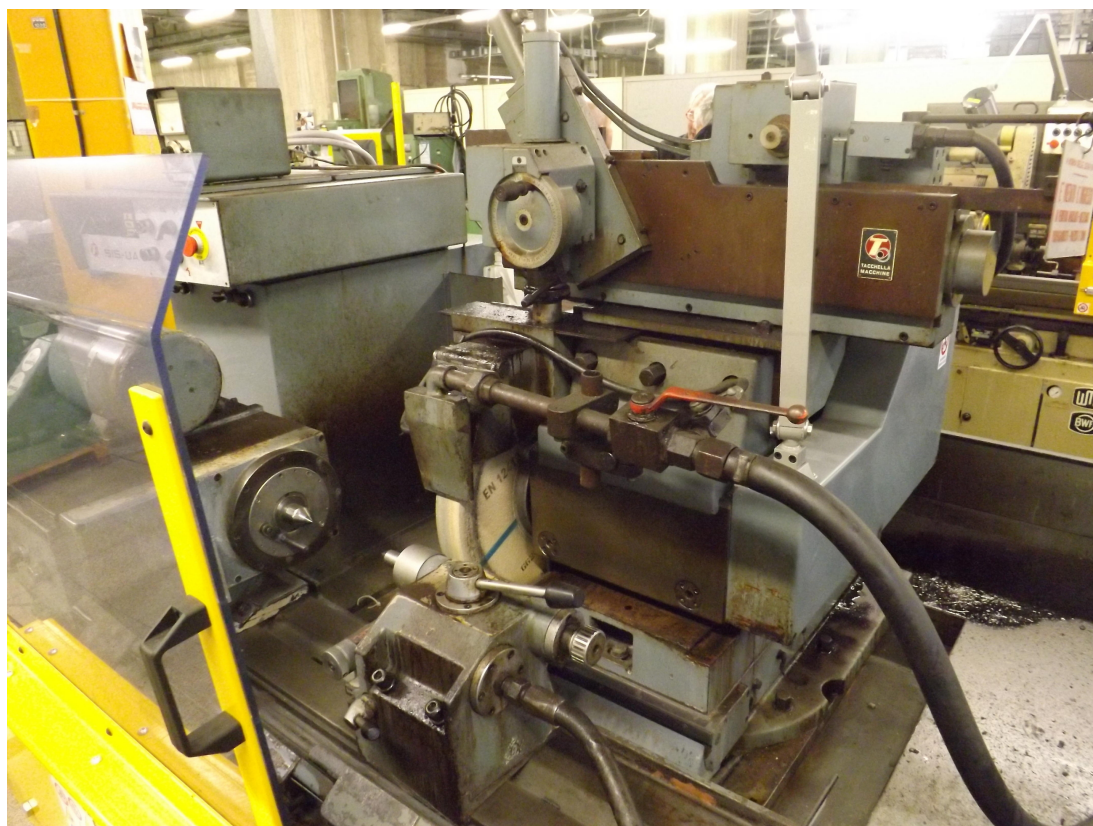

Gamba Macchine Srl

V.A.T. IT00639540988

C.F./R.I. 01581570171

REA 248813 BS

C.S. 802.165,00 €

Kontakt

+39 030 831096

+39 030 8913312

offerte@gambamacchine.it

Lageplan

Sitz und Lager 1

Via Artigiani, 32 - 25063

Gardone V.T. Brescia - Italia

Lager 2

Via Caduti del lavoro 41, 25030

Coccaglio Brescia - Italia