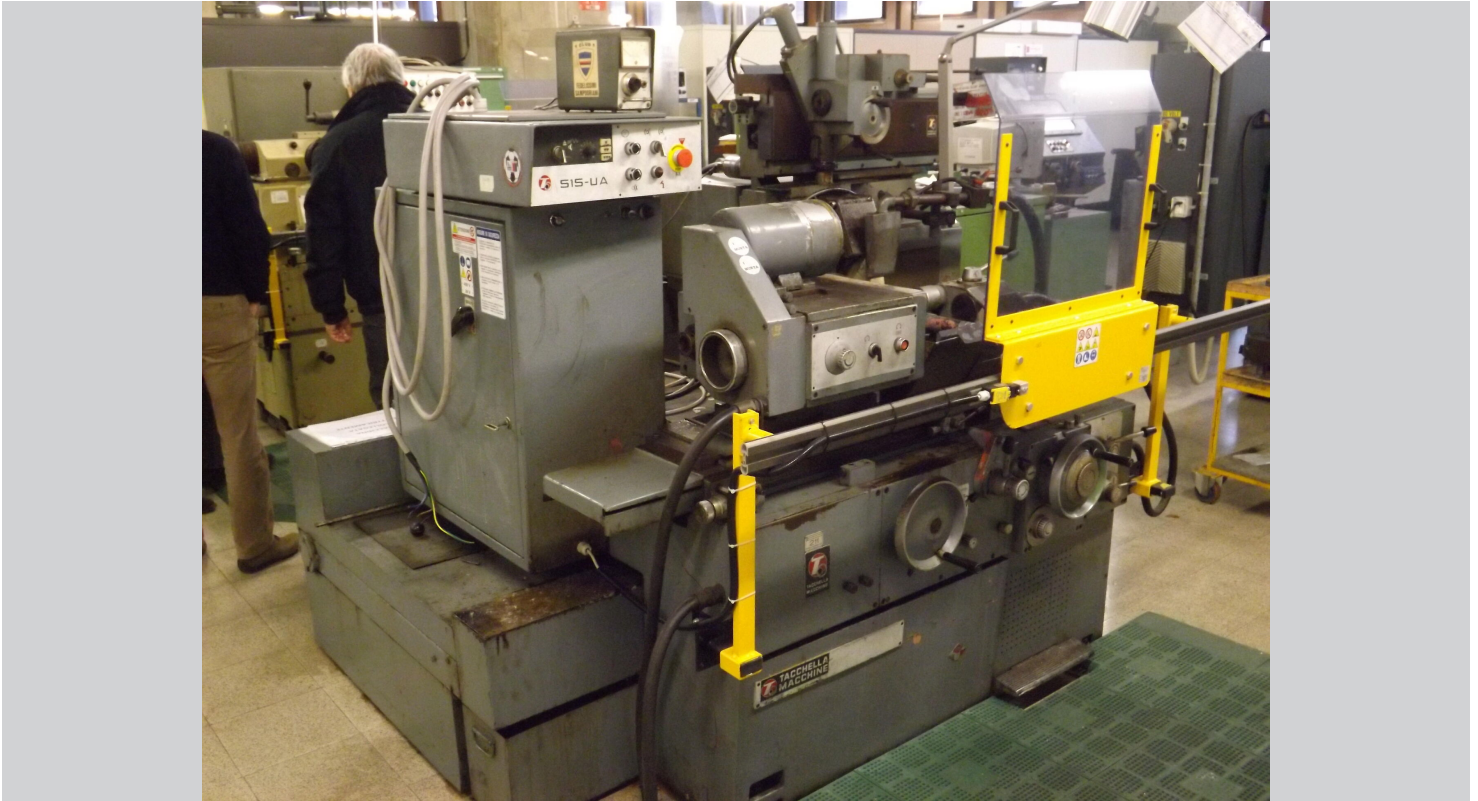

TACHELLA 515 UA

Kategorie Schleifen

Marke 1018 UM

Typ ID/OD

Modell 515 UA

Kapazität 400x500 mm

Technische Daten

Gamba Macchine Srl