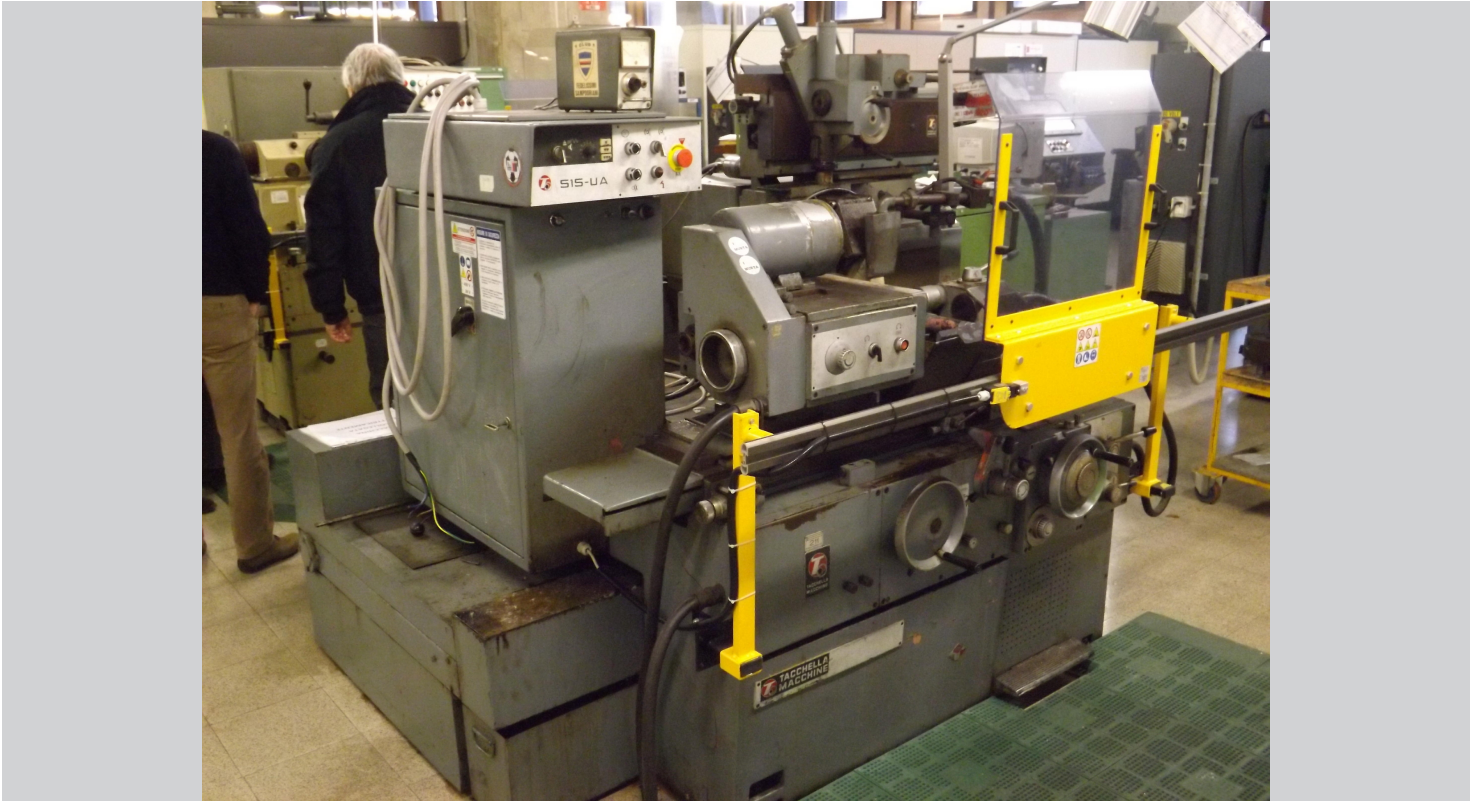

TACHELLA 515 UA

Kategorie Schleifen

Marke TACHELLA

Typ ID/OD

Modell 515 UA

Kapazität 400x500 mm

Technische Daten

Gamba Macchine Srl