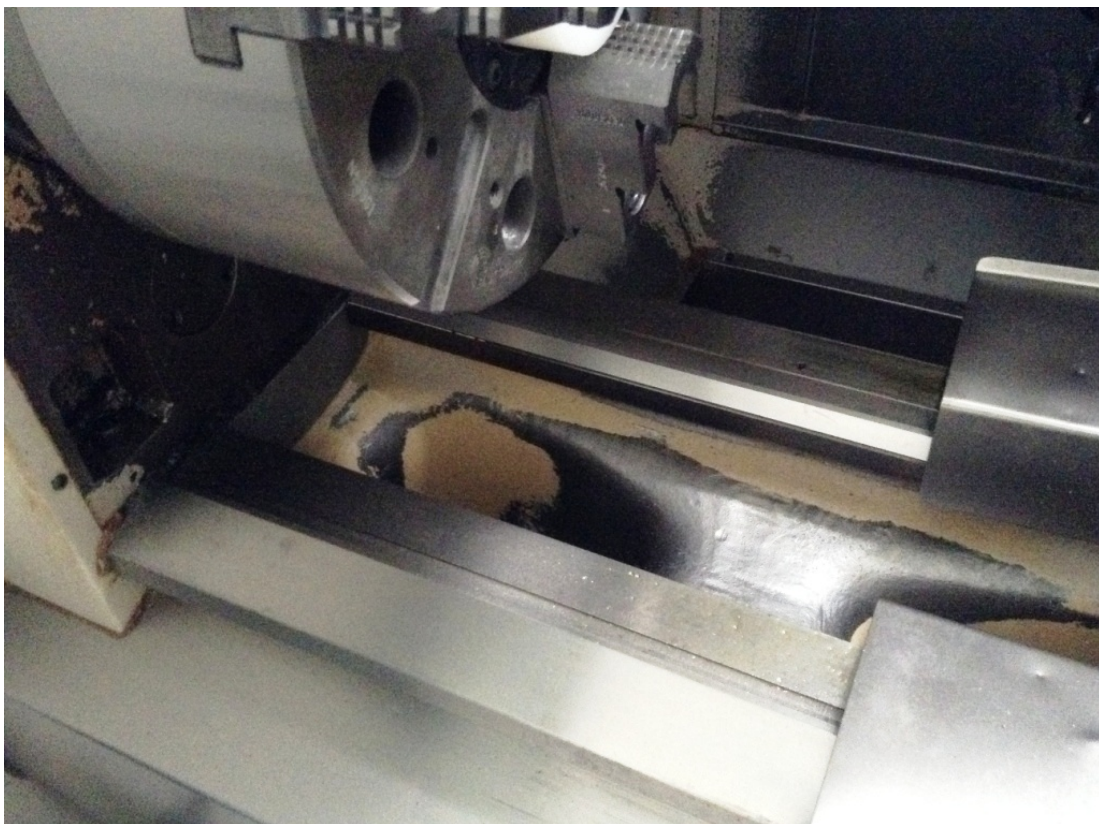

Gamba Macchine Srl

V.A.T. IT00639540988

C.F./R.I. 01581570171

REA 248813 BS

C.S. 802.165,00 €

Kontakt

+39 030 831096

+39 030 8913312

offerte@gambamacchine.it

Lageplan

Sitz und Lager 1

Via Artigiani, 32 - 25063

Gardone V.T. Brescia - Italia

Lager 2

Via Caduti del lavoro 41, 25030

Coccaglio Brescia - Italia