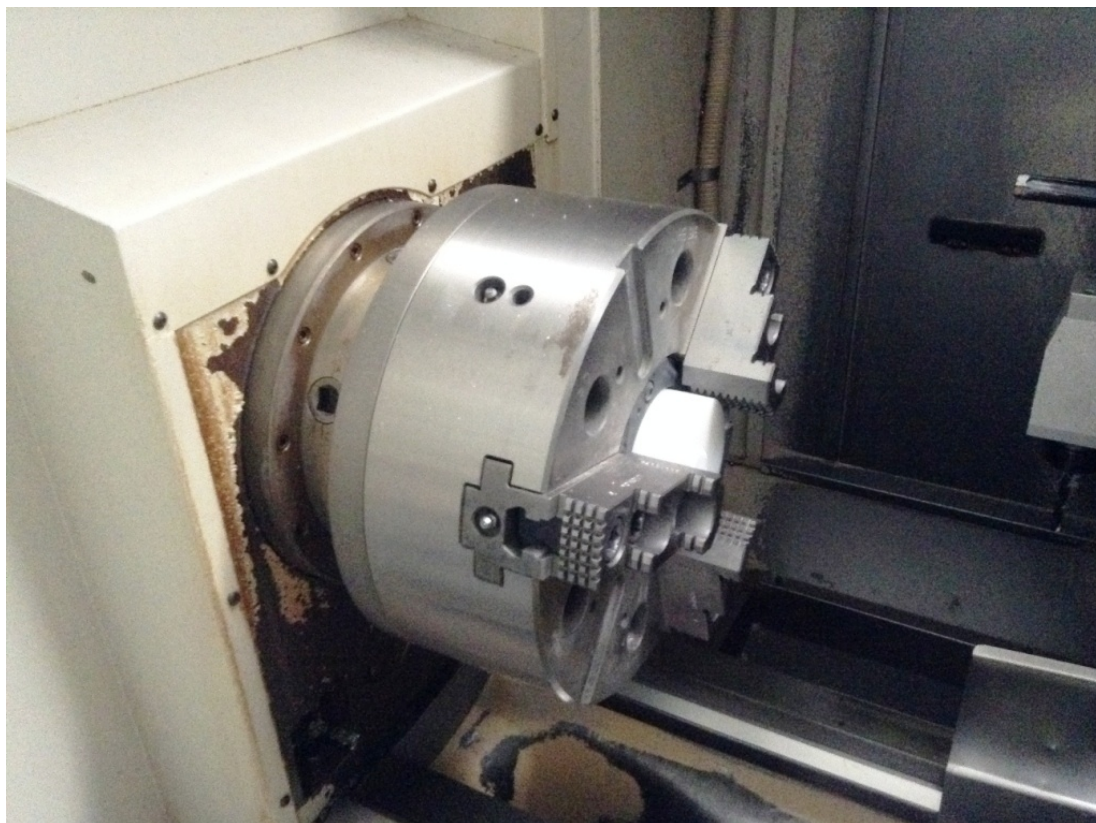

Gamba Macchine Srl

V.A.T. IT00639540988

C.F./R.I. 01581570171

REA 248813 BS

C.S. 802.165,00 €

Kontakt

+39 030 831096

+39 030 8913312

offerte@gambamacchine.it

Lageplan

Sitz und Lager 1

Via Artigiani, 32 - 25063

Gardone V.T. Brescia - Italia

Lager 2

Via Caduti del lavoro 41, 25030

Coccaglio Brescia - Italia