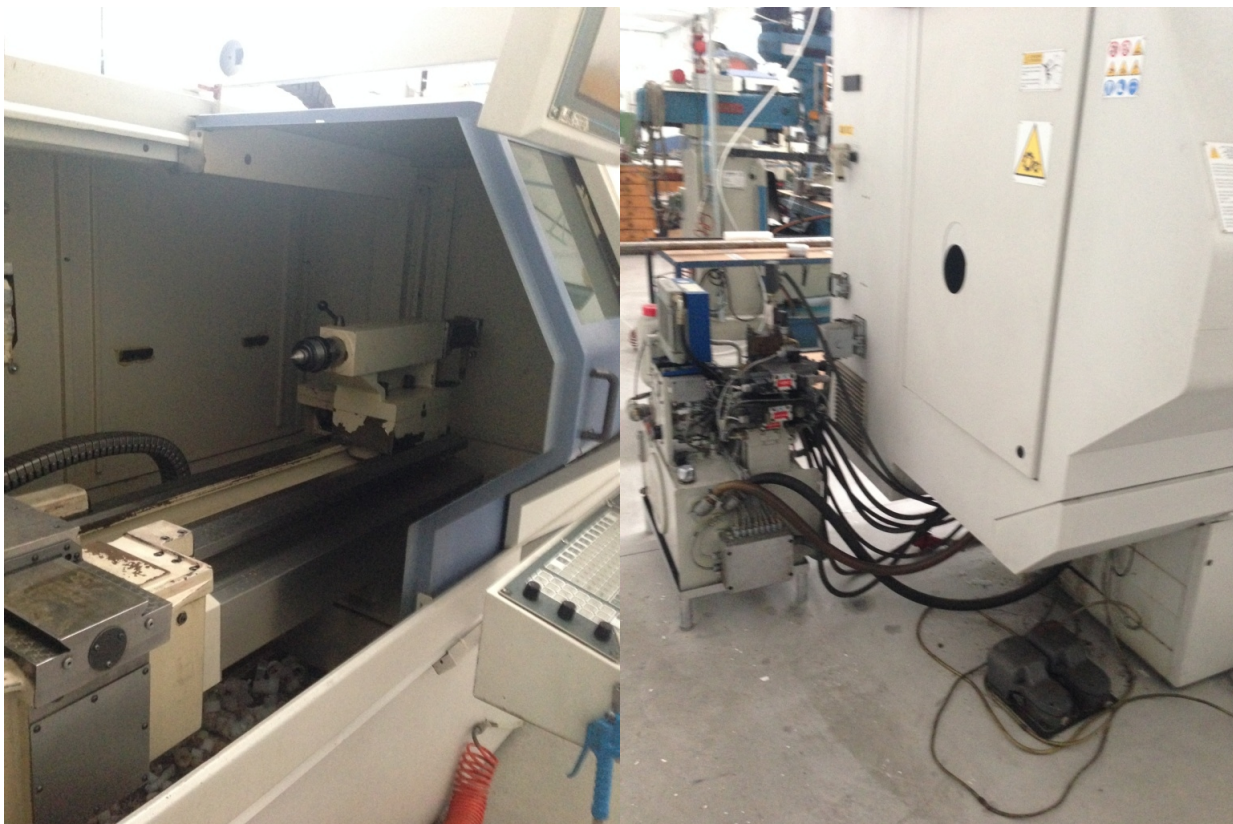

Gamba Macchine Srl

Kontakt

Lageplan

V.A.T. IT00639540988

+39 030 831096

Sitz und Lager 1

Lager 2

C.F./R.I. 01581570171

+39 030 8913312

Via Artigiani, 32 - 25063

Via Caduti del lavoro 41, 25030

REA 248813 BS

offerte@gambamacchine.it

Gardone V.T. Brescia - Italia

Coccaglio Brescia - Italia

C.S. 802.165,00 €