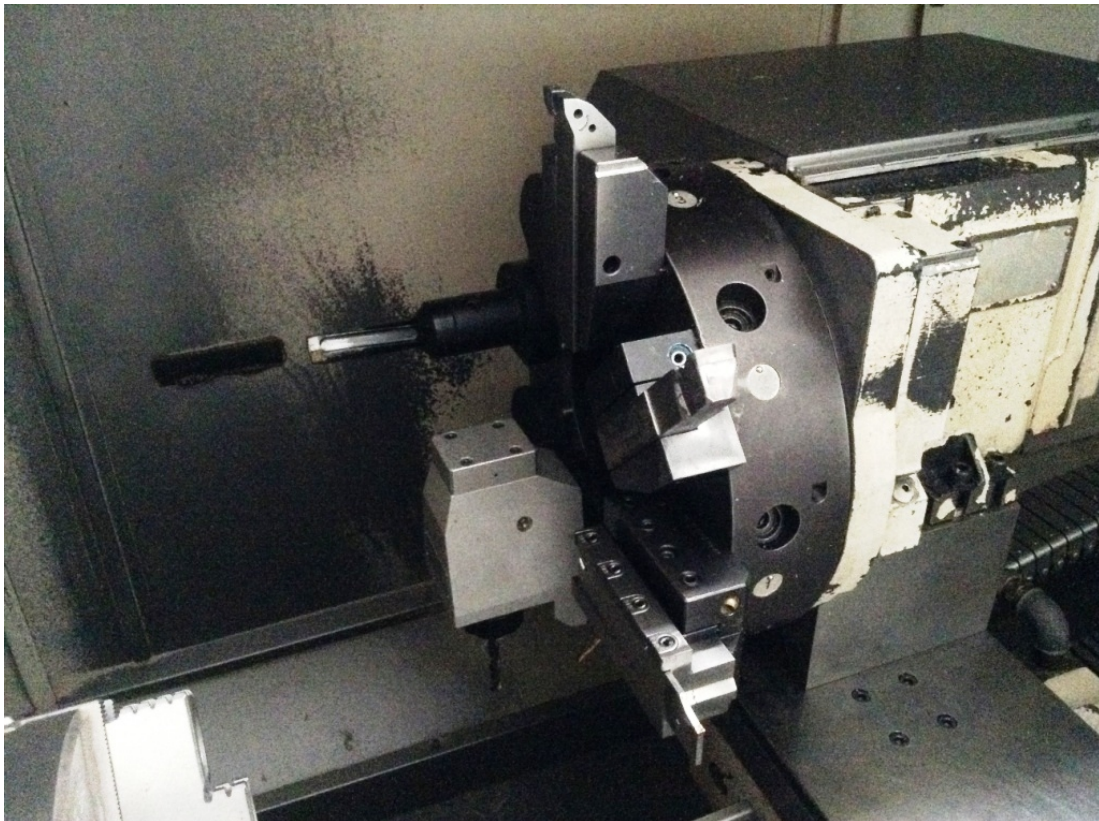

Gamba Macchine Srl

V.A.T. IT00639540988

C.F./R.I. 01581570171

REA 248813 BS

C.S. 802.165,00 €

Kontakt

+39 030 831096

+39 030 8913312

offerte@gambamacchine.it

Lageplan

Sitz und Lager 1

Via Artigiani, 32 - 25063

Gardone V.T. Brescia - Italia

Lager 2

Via Caduti del lavoro 41, 25030

Coccaglio Brescia - Italia