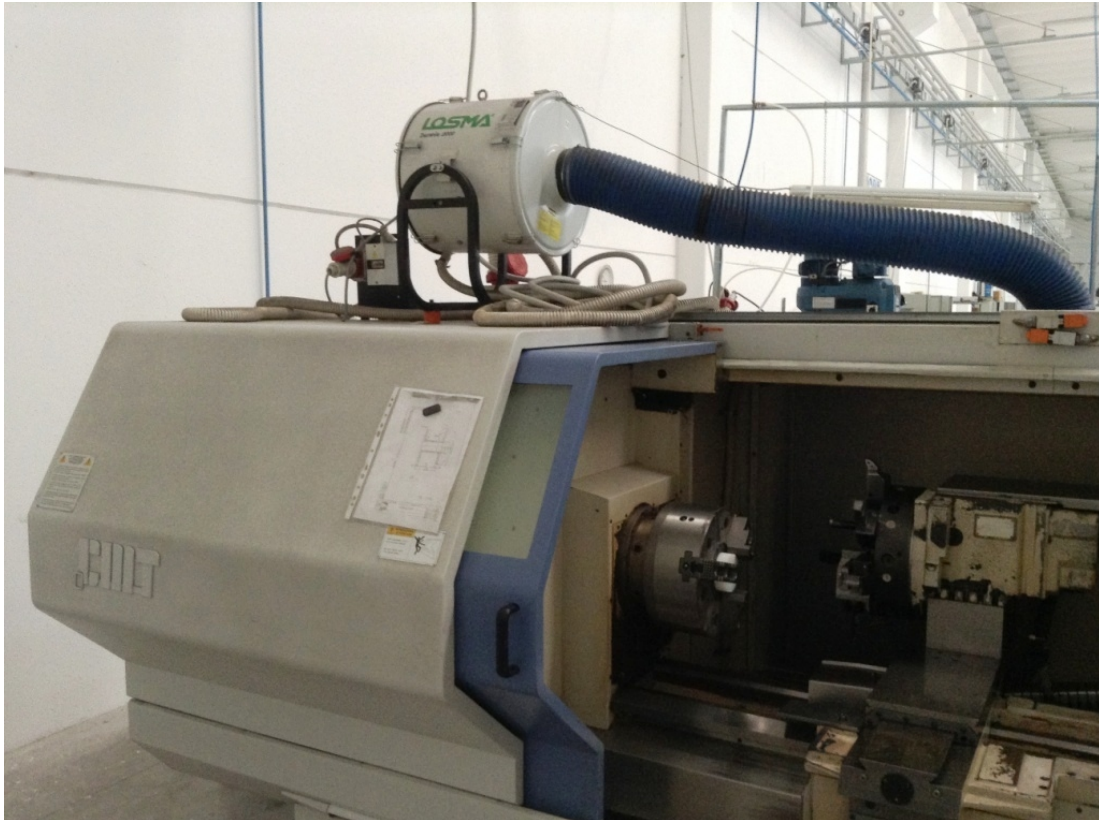

Gamba Macchine Srl

V.A.T. IT00639540988

C.F./R.I. 01581570171

REA 248813 BS

C.S. 802.165,00 €

Kontakt

+39 030 831096

+39 030 8913312

offerte@gambamacchine.it

Lageplan

Sitz und Lager 1

Via Artigiani, 32 - 25063

Gardone V.T. Brescia - Italia

Lager 2

Via Caduti del lavoro 41, 25030

Coccaglio Brescia - Italia