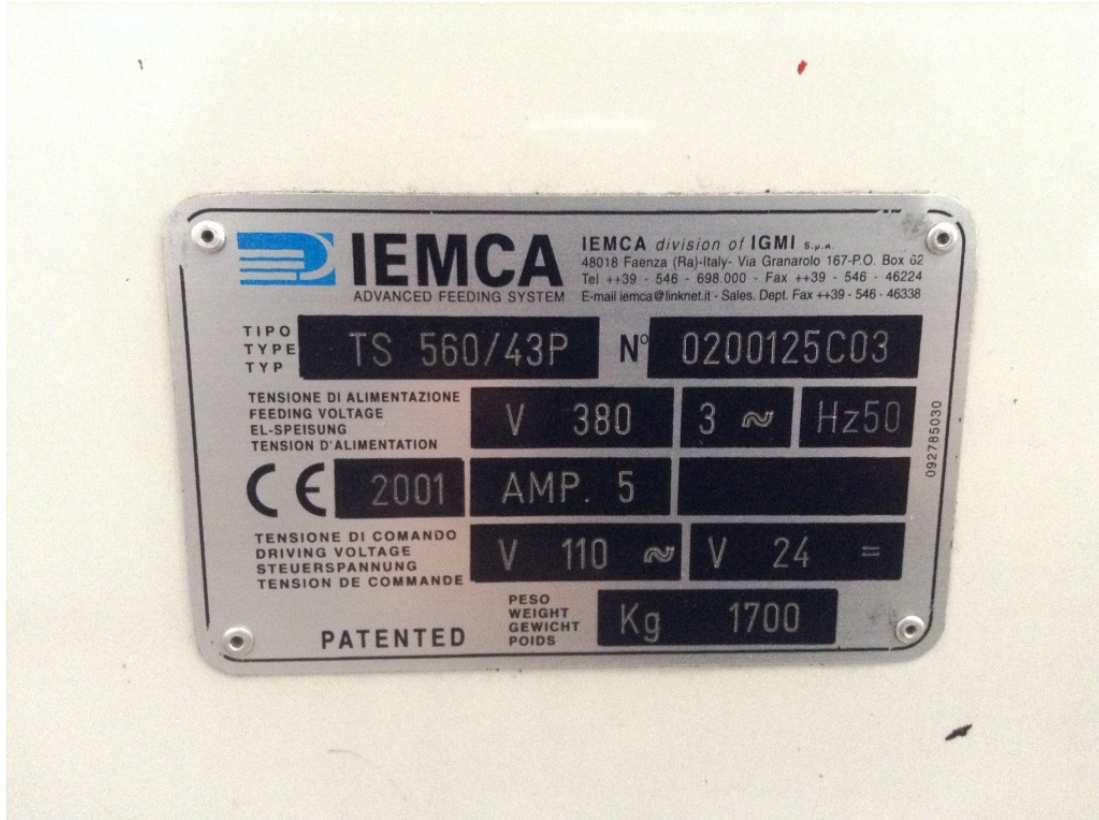

Gamba Macchine Srl

V.A.T. IT00639540988

C.F./R.I. 01581570171

REA 248813 BS

C.S. 802.165,00 €

Kontakt

+39 030 831096

+39 030 8913312

offerte@gambamacchine.it

Lageplan

Sitz und Lager 1

Via Artigiani, 32 - 25063

Gardone V.T. Brescia - Italia

Lager 2

Via Caduti del lavoro 41, 25030

Coccaglio Brescia - Italia