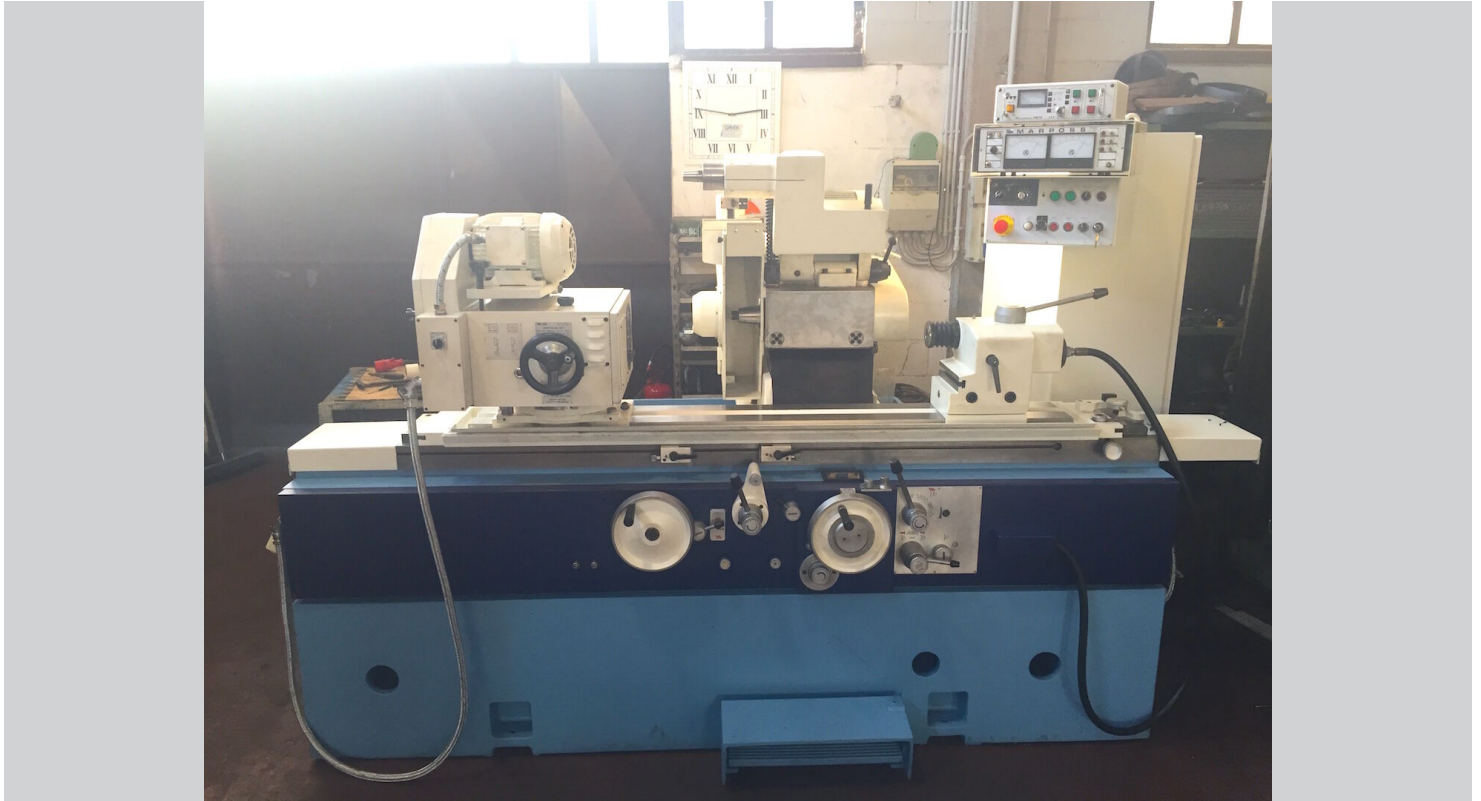

# TACCHELLA 1018 UM

**Kategorie** Schleifen

**Marke** 1018 UM

**Typ** ID/OD

**Modell** 1018 UM

**Kapazität** 420x1000 mm