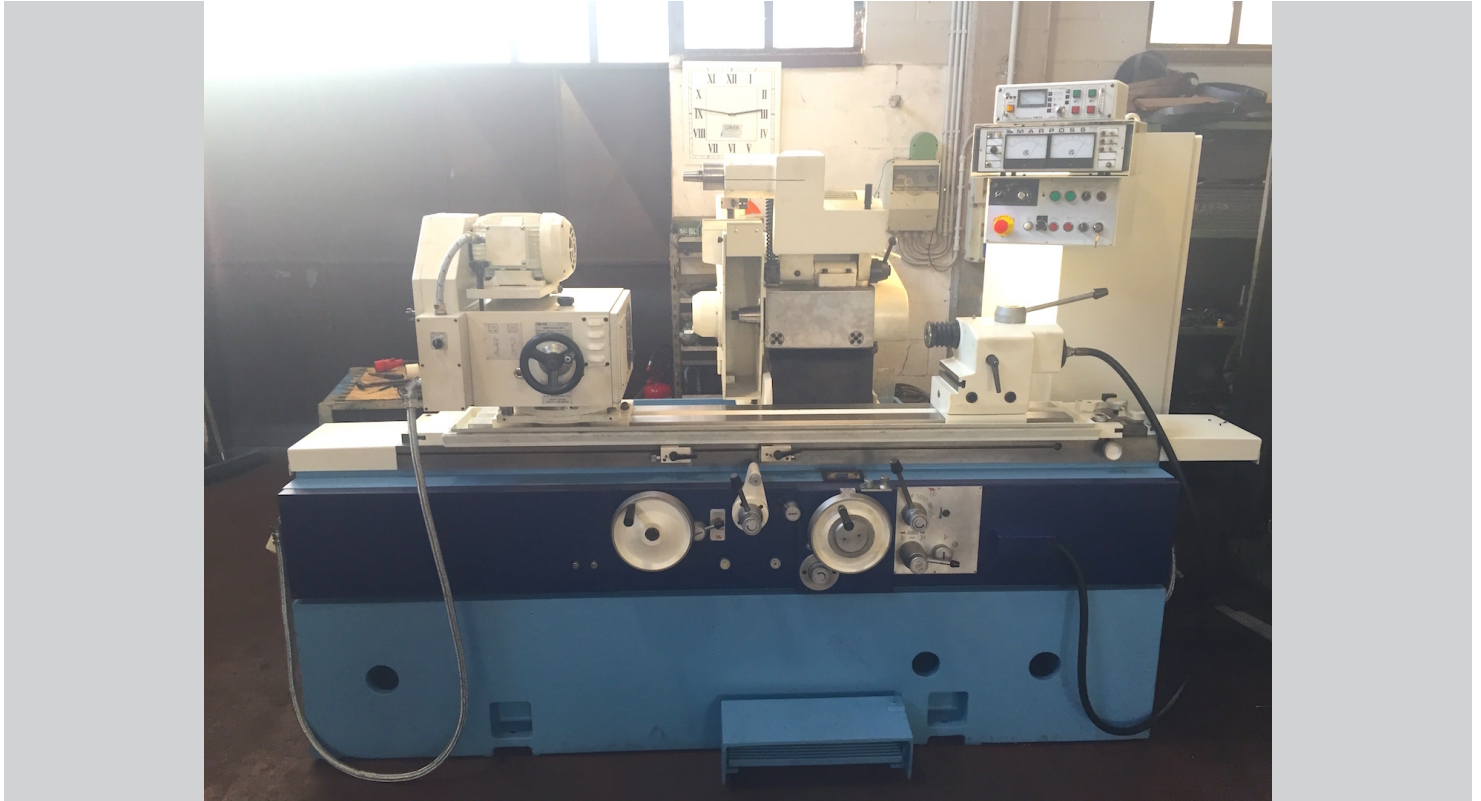

# TACHELLA 1018 UM

**Kategorie** Schleifen

**Marke** TACHELLA

**Typ** ID/OD

**Modell** 1018 UM

**Kapazität** 420x1000 mm