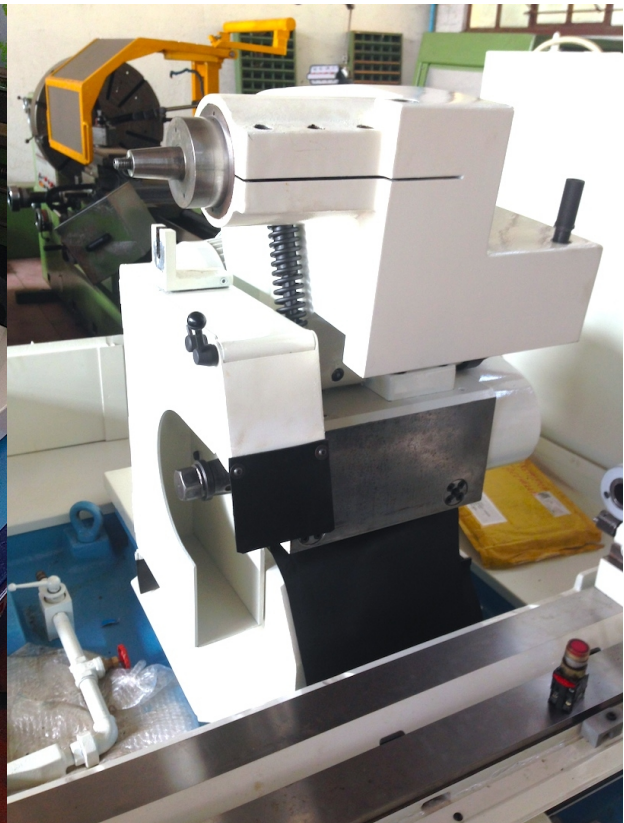

Gamba Macchine Srl

V.A.T. IT00639540988
C.F./R.I. 01581570171
REA 248813 BS
C.S. 802.165,00 €

Kontakt

+39 030 831096
+39 030 8913312
offerte@gambamacchine.it

Lageplan

Sitz und Lager 1
Via Artigiani, 32 - 25063
Gardone V.T. Brescia - Italia

Lager 2

Via Caduti del lavoro 41, 25030
Coccaglio Brescia - Italia