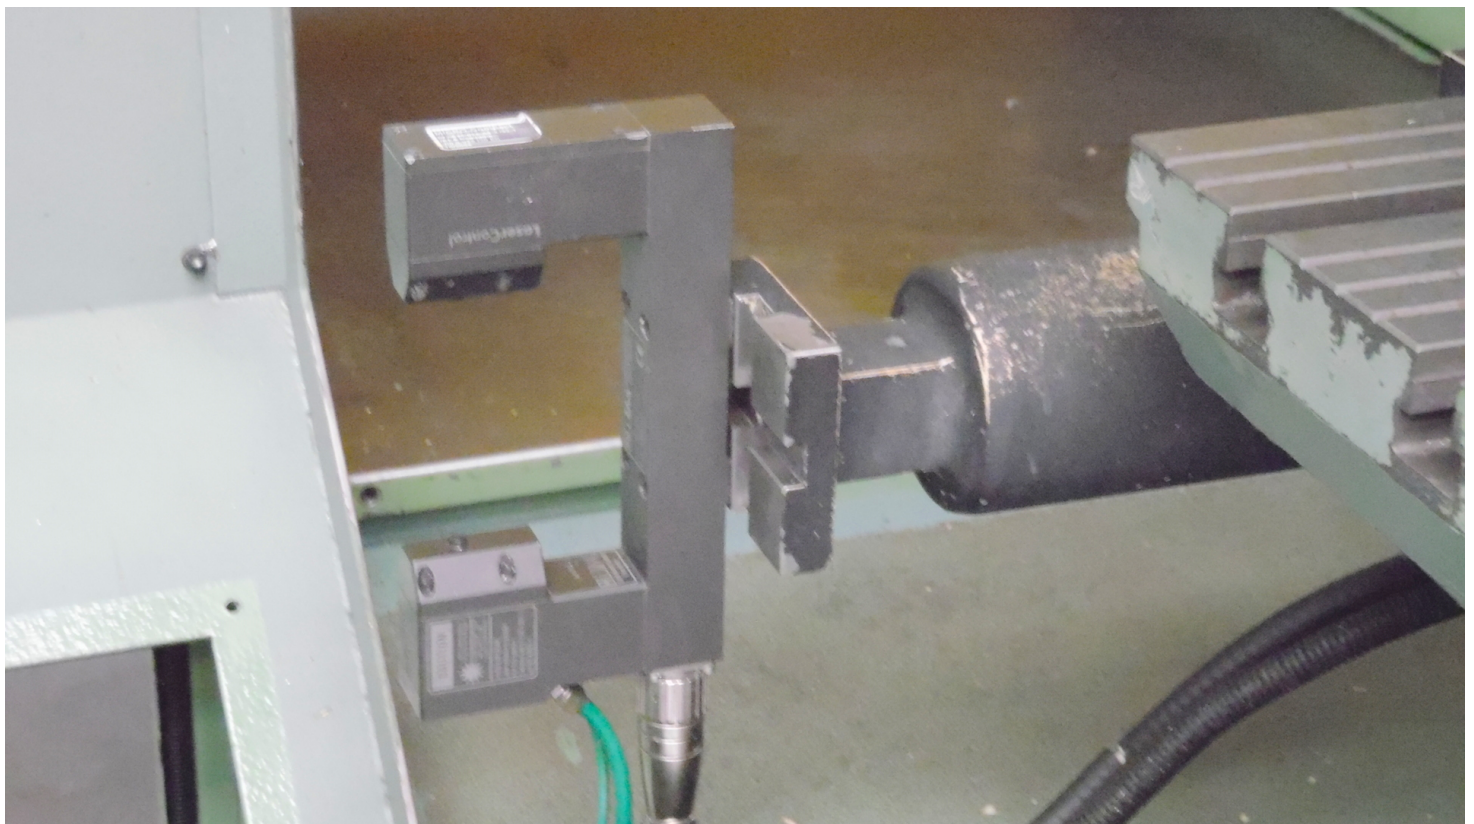

Gamba Macchine Srl

V.A.T. IT00639540988

C.F./R.I. 01581570171

REA 248813 BS

C.S. 802.165,00 €

Kontakt

+39 030 831096

+39 030 8913312

offerte@gambamacchine.it

Lageplan

Sitz und Lager 1

Via Artigiani, 32 - 25063

Gardone V.T. Brescia - Italia

Lager 2

Via Caduti del lavoro 41, 25030

Coccaglio Brescia - Italia