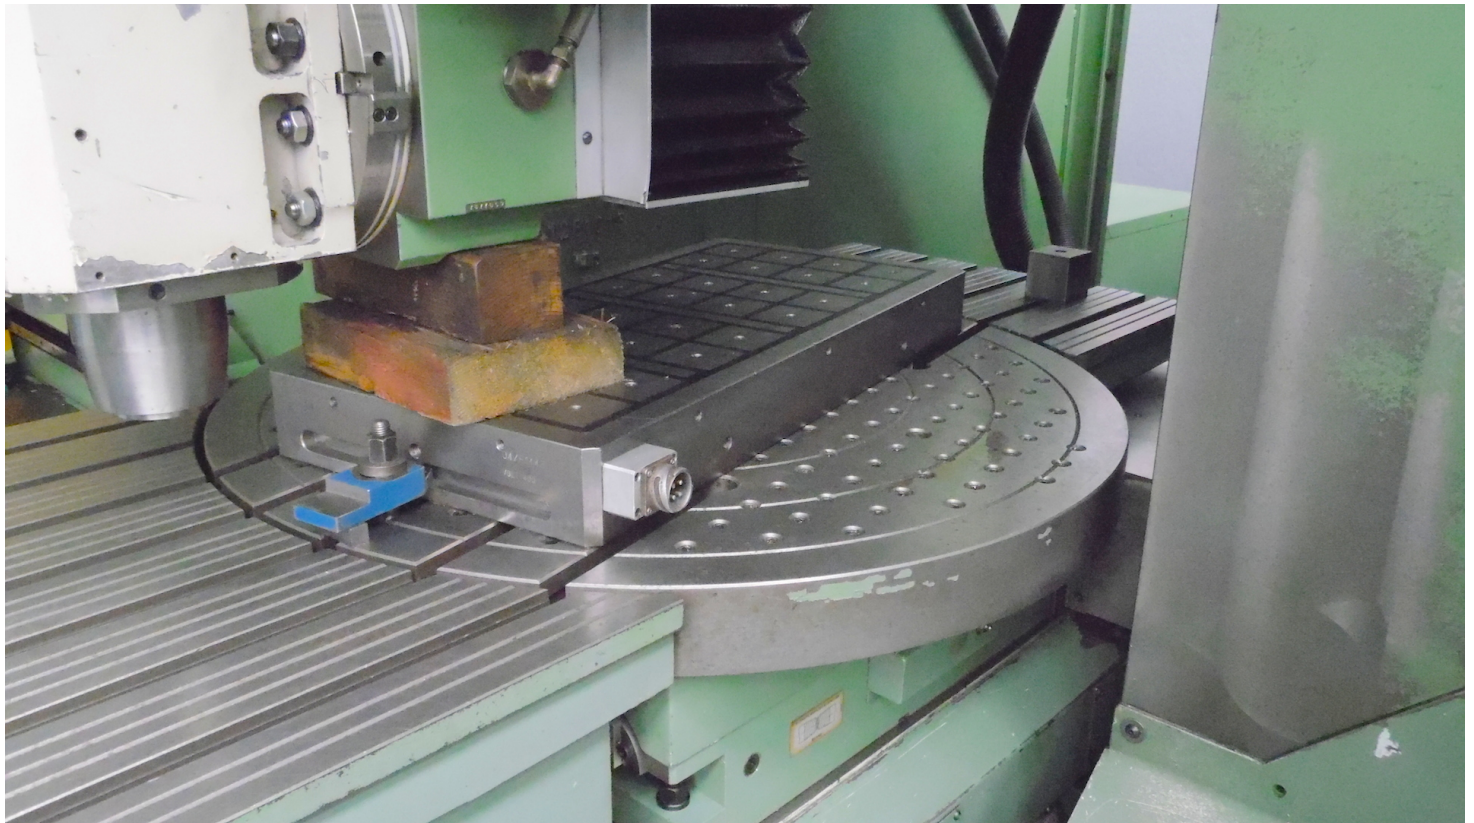

Gamba Macchine Srl

Kontakt

Lageplan

V.A.T. IT00639540988

+39 030 831096

Sitz und Lager 1

Lager 2

C.F./R.I. 01581570171

+39 030 8913312

Via Artigiani, 32 - 25063

Via Caduti del lavoro 41, 25030

REA 248813 BS

offerte@gambamacchine.it

Gardone V.T. Brescia - Italia

Coccaglio Brescia - Italia

C.S. 802.165,00 €