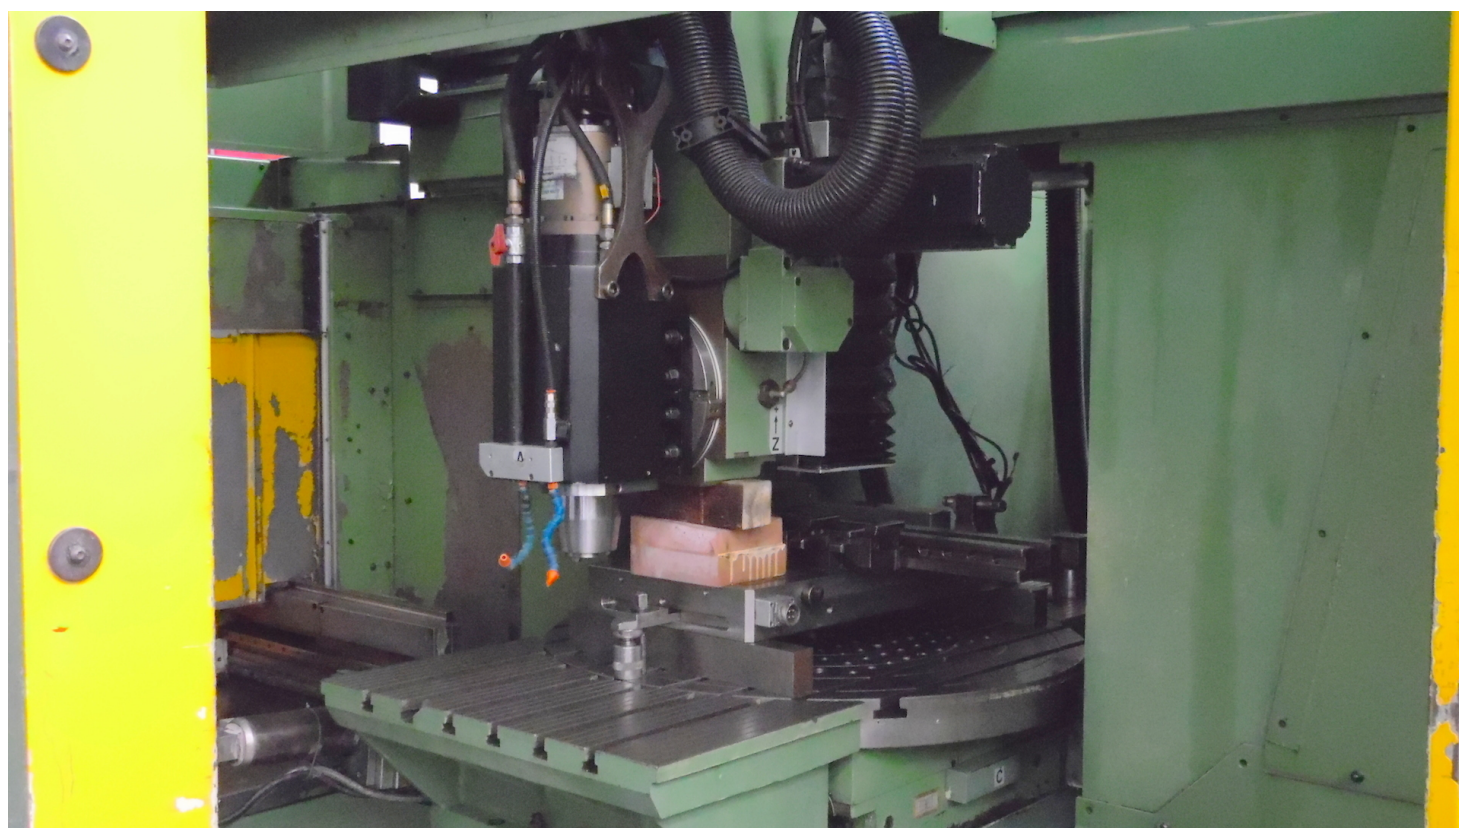

Gamba Macchine Srl

V.A.T. IT00639540988

C.F./R.I. 01581570171

REA 248813 BS

C.S. 802.165,00 €

Kontakt

+39 030 831096

+39 030 8913312

offerte@gambamacchine.it

Lageplan

Sitz und Lager 1

Via Artigiani, 32 - 25063

Gardone V.T. Brescia - Italia

Lager 2

Via Caduti del lavoro 41, 25030

Coccaglio Brescia - Italia