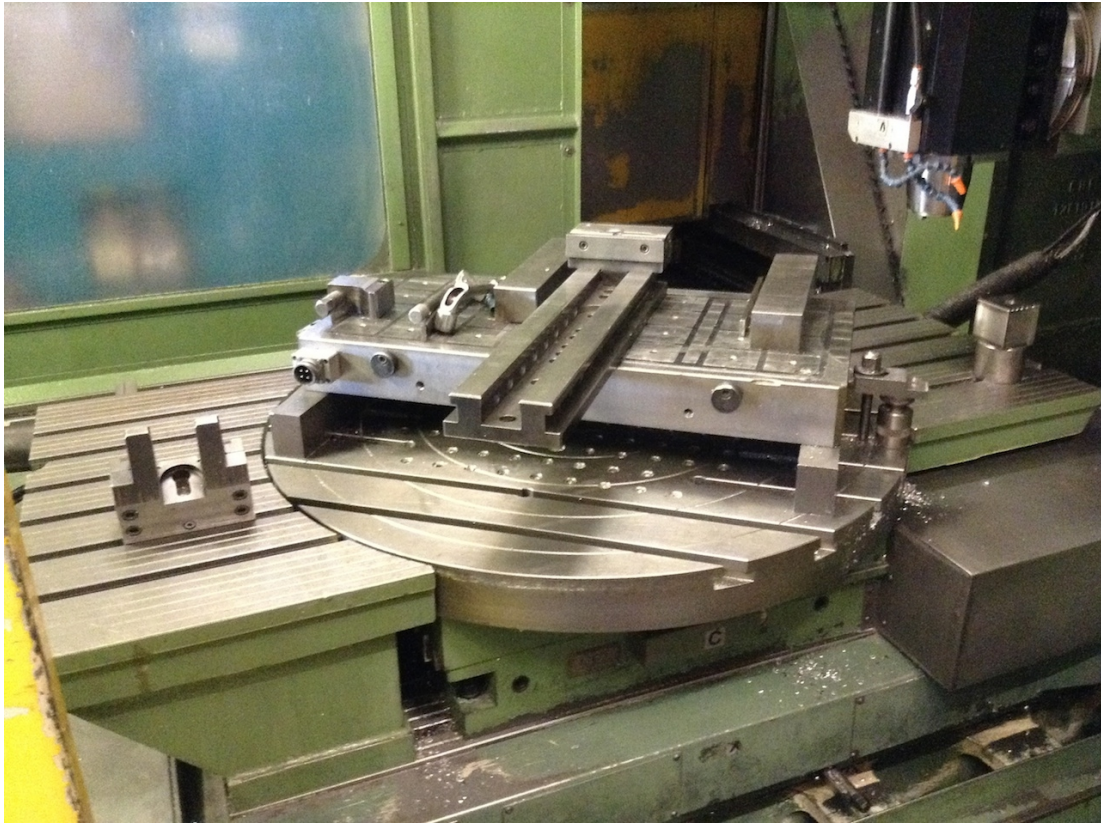

Gamba Macchine Srl

V.A.T. IT00639540988

C.F./R.I. 01581570171

REA 248813 BS

C.S. 802.165,00 €

Kontakt

+39 030 831096

+39 030 8913312

offerte@gambamacchine.it

Lageplan

Sitz und Lager 1

Via Artigiani, 32 - 25063

Gardone V.T. Brescia - Italia

Lager 2

Via Caduti del lavoro 41, 25030

Coccaglio Brescia - Italia