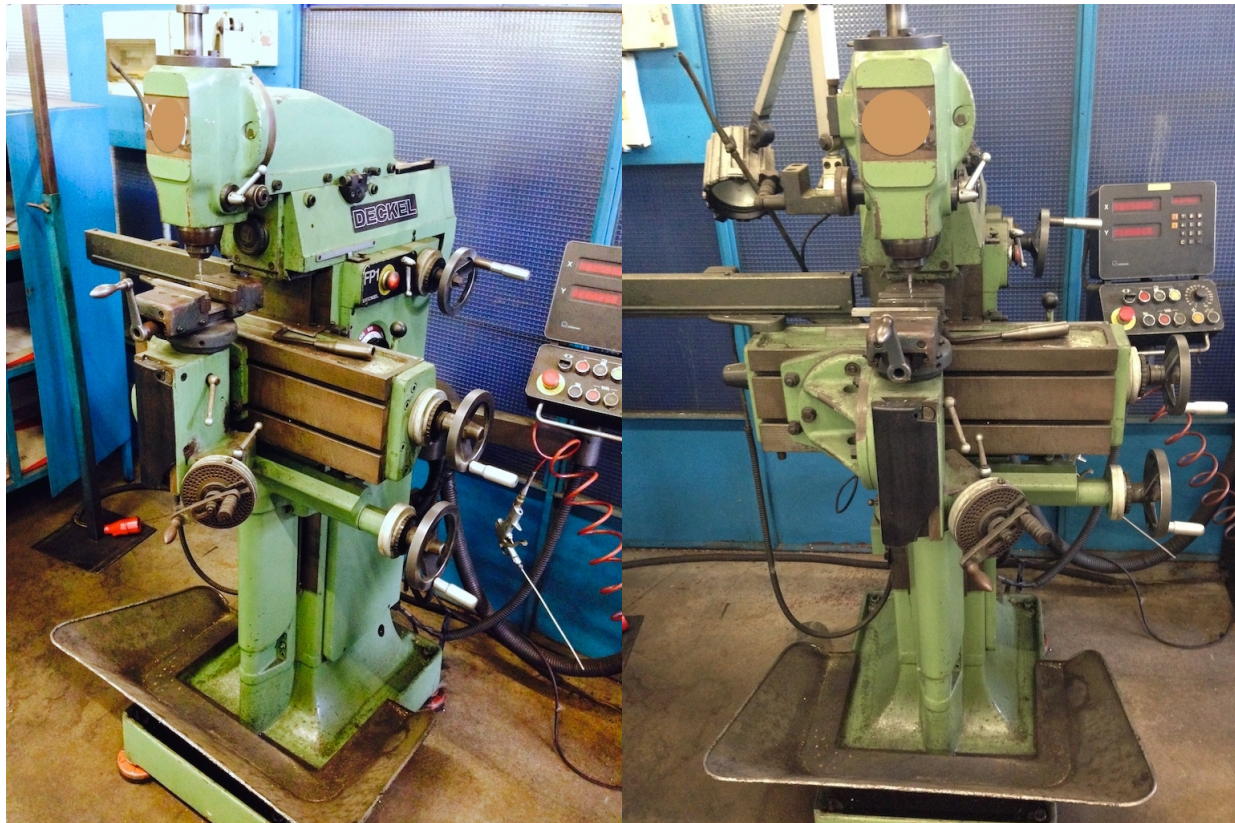

Gamba Macchine Srl

V.A.T. IT00639540988

C.F./R.I. 01581570171

REA 248813 BS

C.S. 802.165,00 €

Kontakt

+39 030 831096

+39 030 8913312

offerte@gambamacchine.it

Lageplan

Sitz und Lager 1

Via Artigiani, 32 - 25063

Gardone V.T. Brescia - Italia

Lager 2

Via Caduti del lavoro 41, 25030

Coccaglio Brescia - Italia