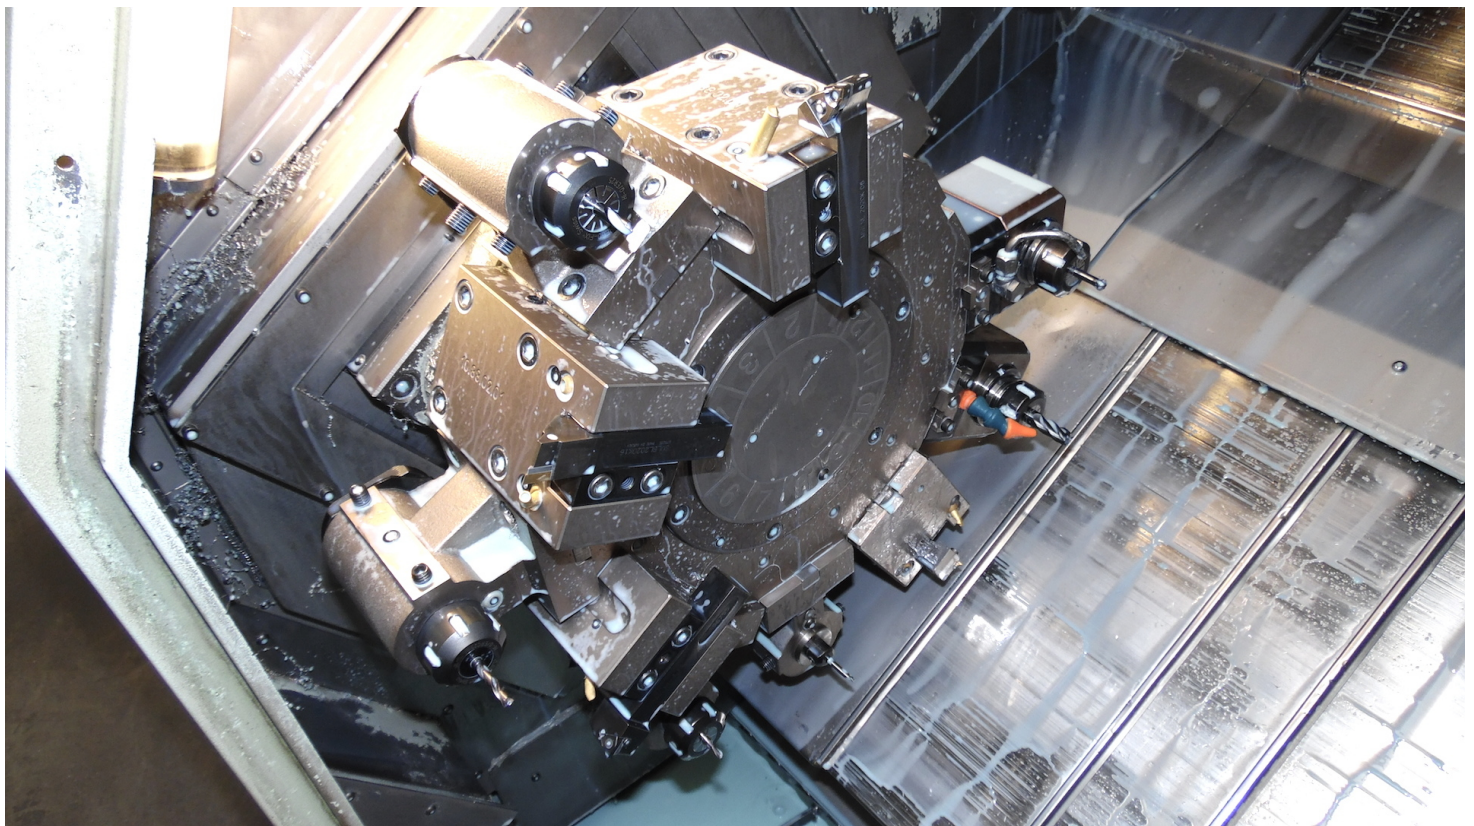

Gamba Macchine Srl

V.A.T. IT00639540988

C.F./R.I. 01581570171

REA 248813 BS

C.S. 802.165,00 €

Kontakt

+39 030 831096

+39 030 8913312

offerte@gambamacchine.it

Lageplan

Sitz und Lager 1

Via Artigiani, 32 - 25063

Gardone V.T. Brescia - Italia

Lager 2

Via Caduti del lavoro 41, 25030

Coccaglio Brescia - Italia