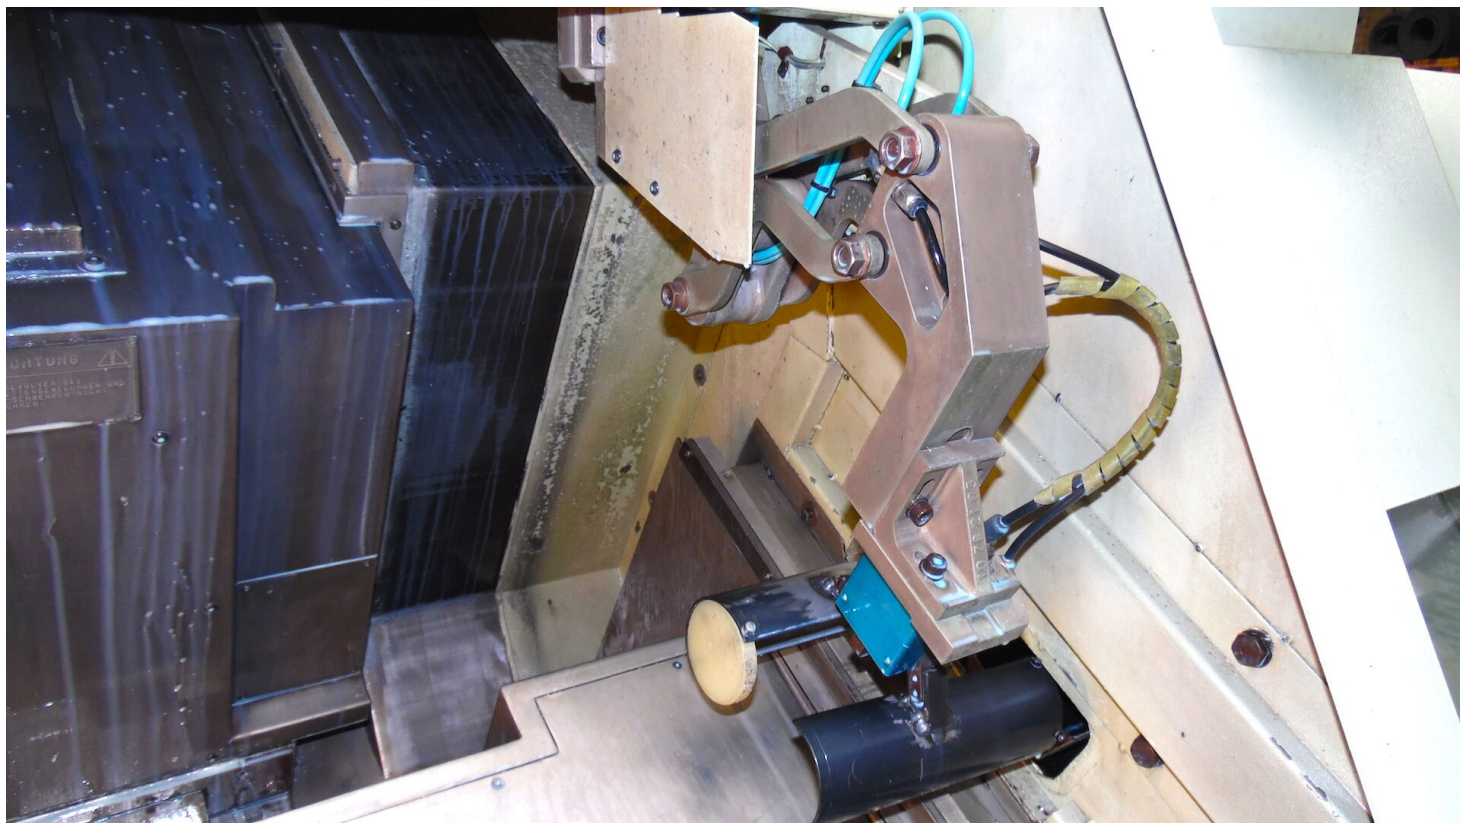

B 470 YSM

Gamba Macchine Srl

V.A.T. IT00639540988

C.F./R.I. 01581570171

REA 248813 BS

C.S. 802.165,00 €

Kontakt

+39 030 831096

+39 030 8913312

offerte@gambamacchine.it

Lageplan

Sitz und Lager 1

Via Artigiani, 32 - 25063

Gardone V.T. Brescia - Italia

Lager 2

Via Caduti del lavoro 41, 25030

Coccaglio Brescia - Italia