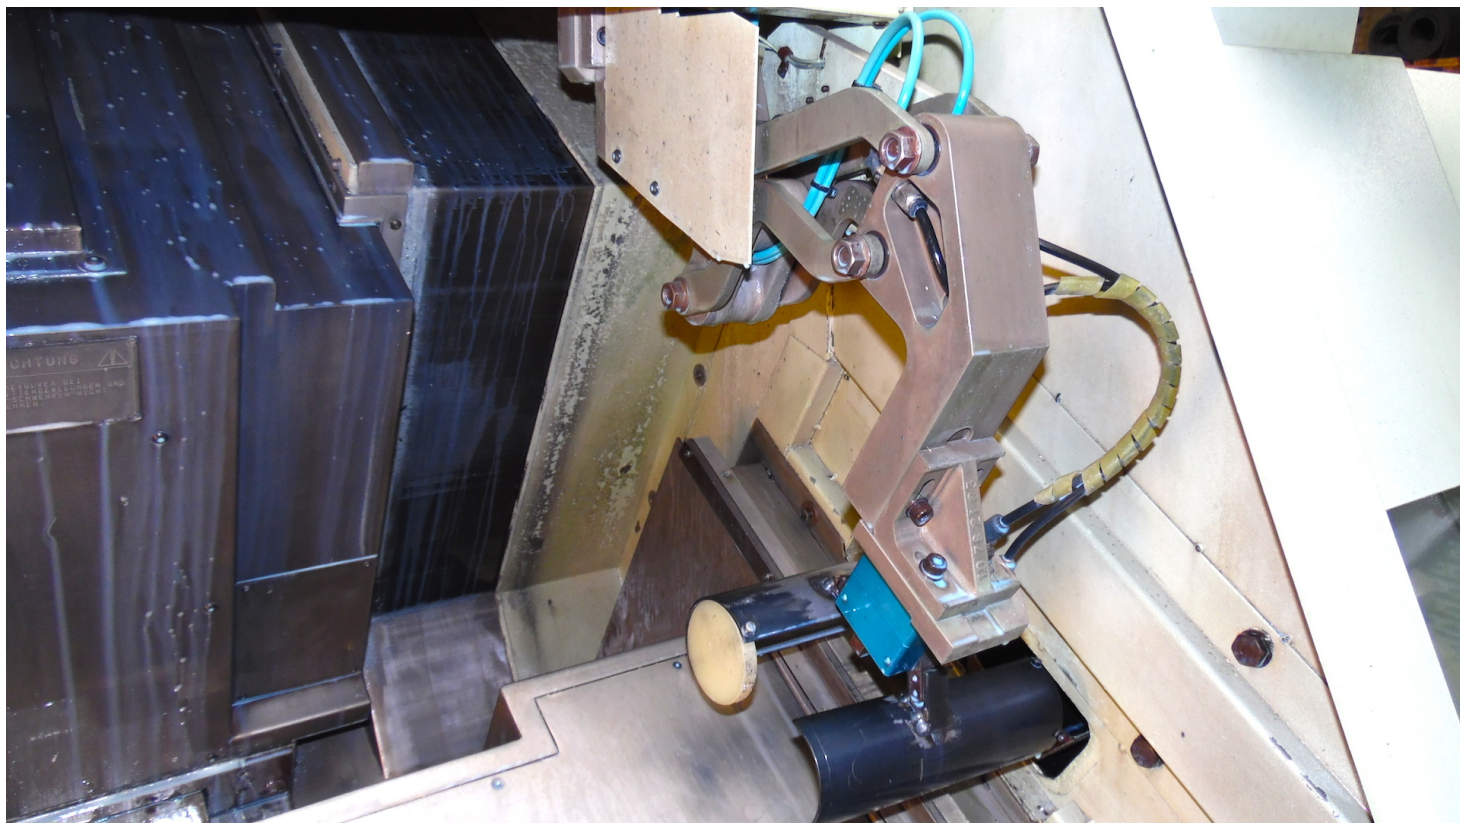

Via Caduti del lavoro 41, 25030

REA 248813 BS

offerte@gambamacchine.it

Gardone V.T. Brescia - Italia

Coccaglio Brescia - Italia

C.S. 802.165,00 €

**B 470 YSM**

**Gamba Macchine Srl**