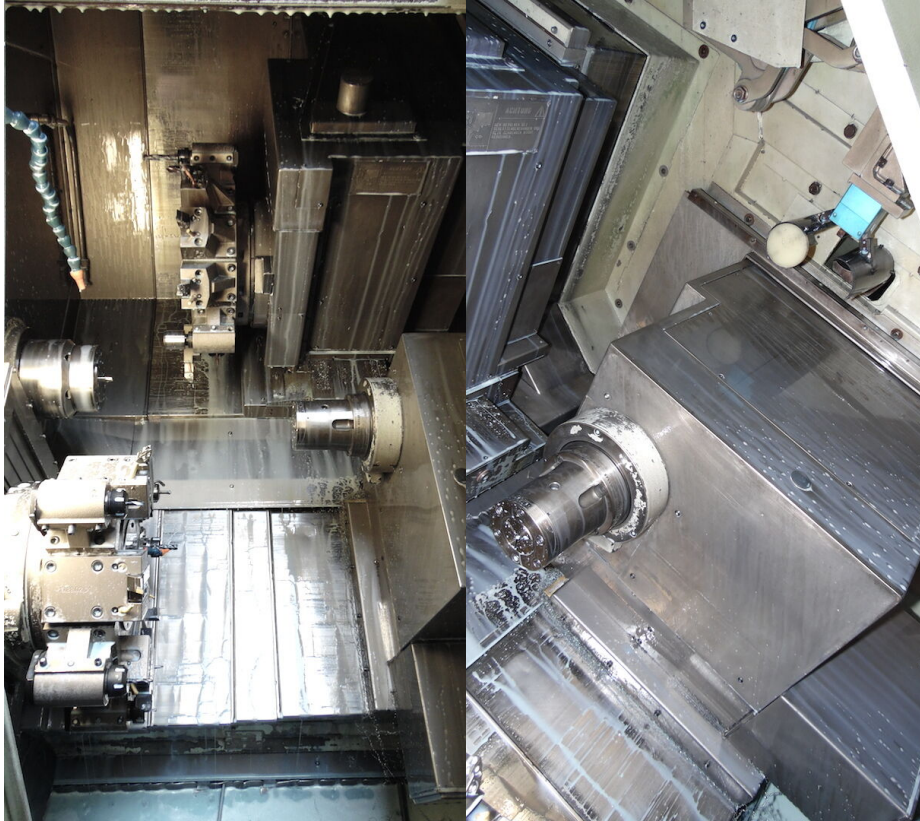

**Lageplan**

**Sitz und Lager 1**  
Via Artigiani, 32 - 25063  
Gardone V.T. Brescia - Italia

**Lager 2**

Via Caduti del lavoro 41, 25030  
Coccaglio Brescia - Italia

**Gamba Macchine Srl**

V.A.T. IT00639540988