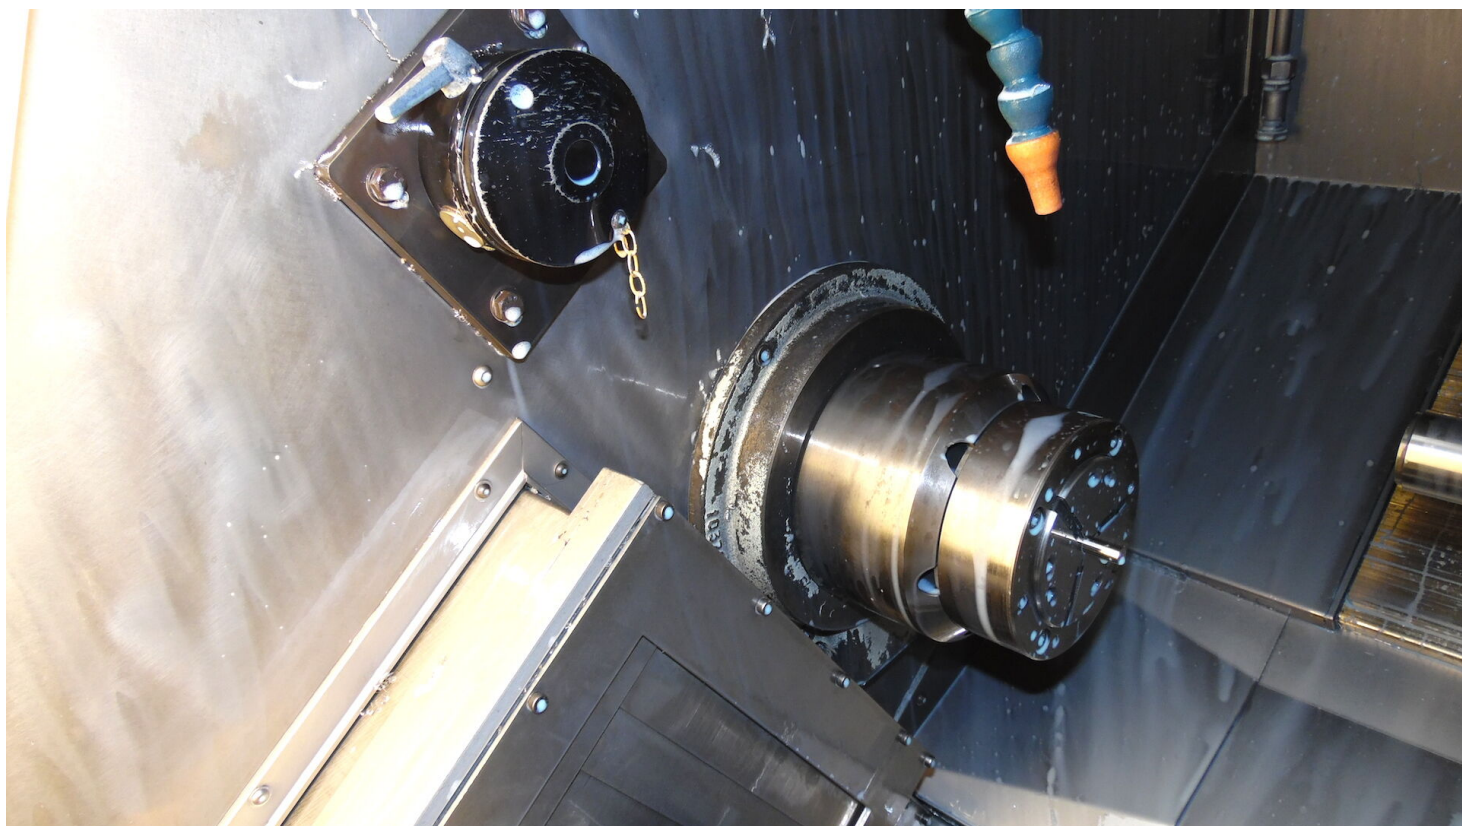

**Sitz und Lager 1**

Via Artigiani, 32 - 25063

Gardone V.T. Brescia - Italia

**Lager 2**

Via Caduti del lavoro 41, 25030

Coccaglio Brescia - Italia

**Gamba Macchine Srl**

**Kontakt**