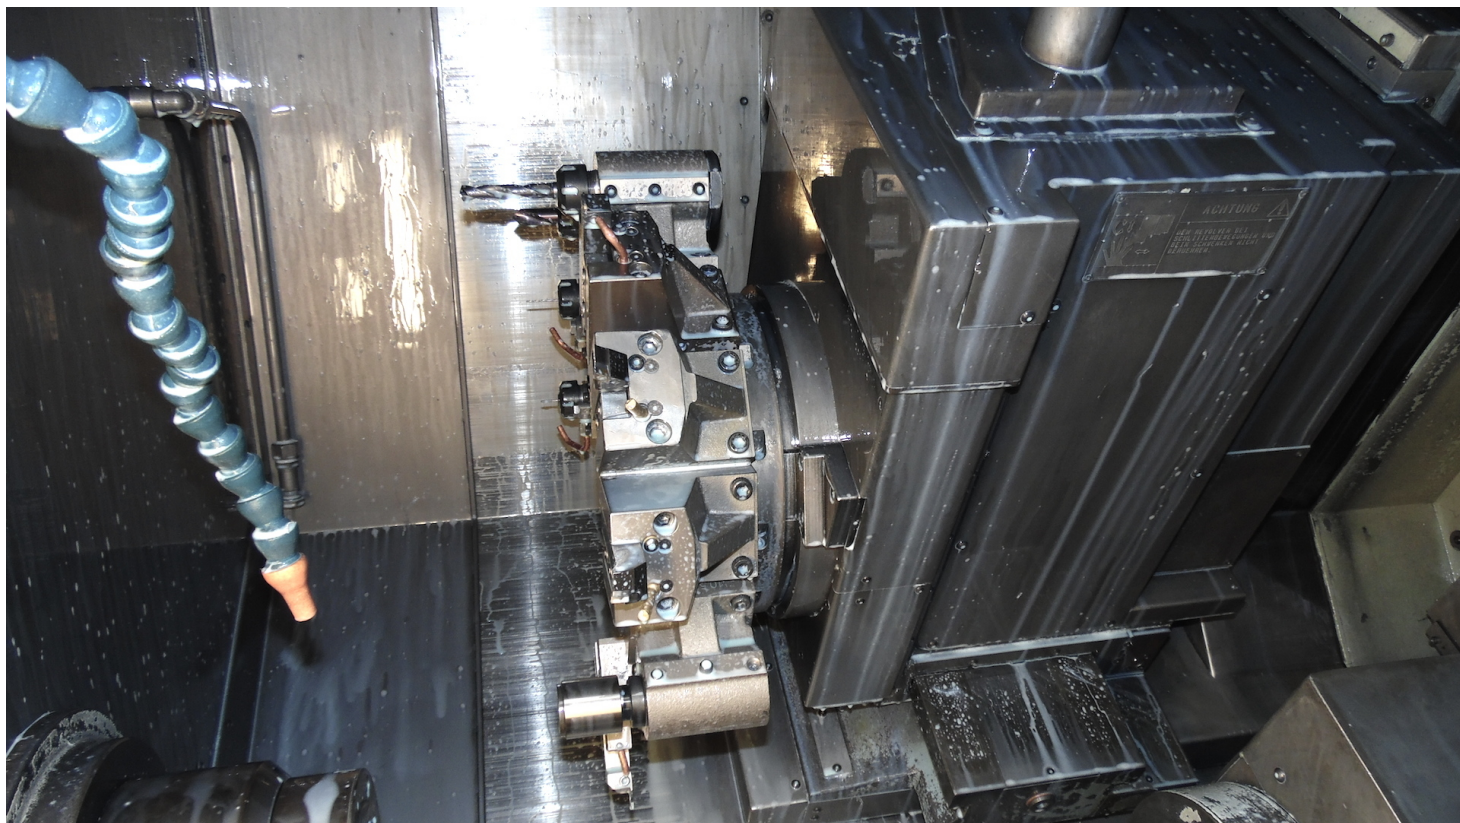

**Sitz und Lager 1**

Via Artigiani, 32 - 25063

Gardone V.T. Brescia - Italia

**Lager 2**

Via Caduti del lavoro 41, 25030

Coccaglio Brescia - Italia

**Gamba Macchine Srl**

**Kontakt**