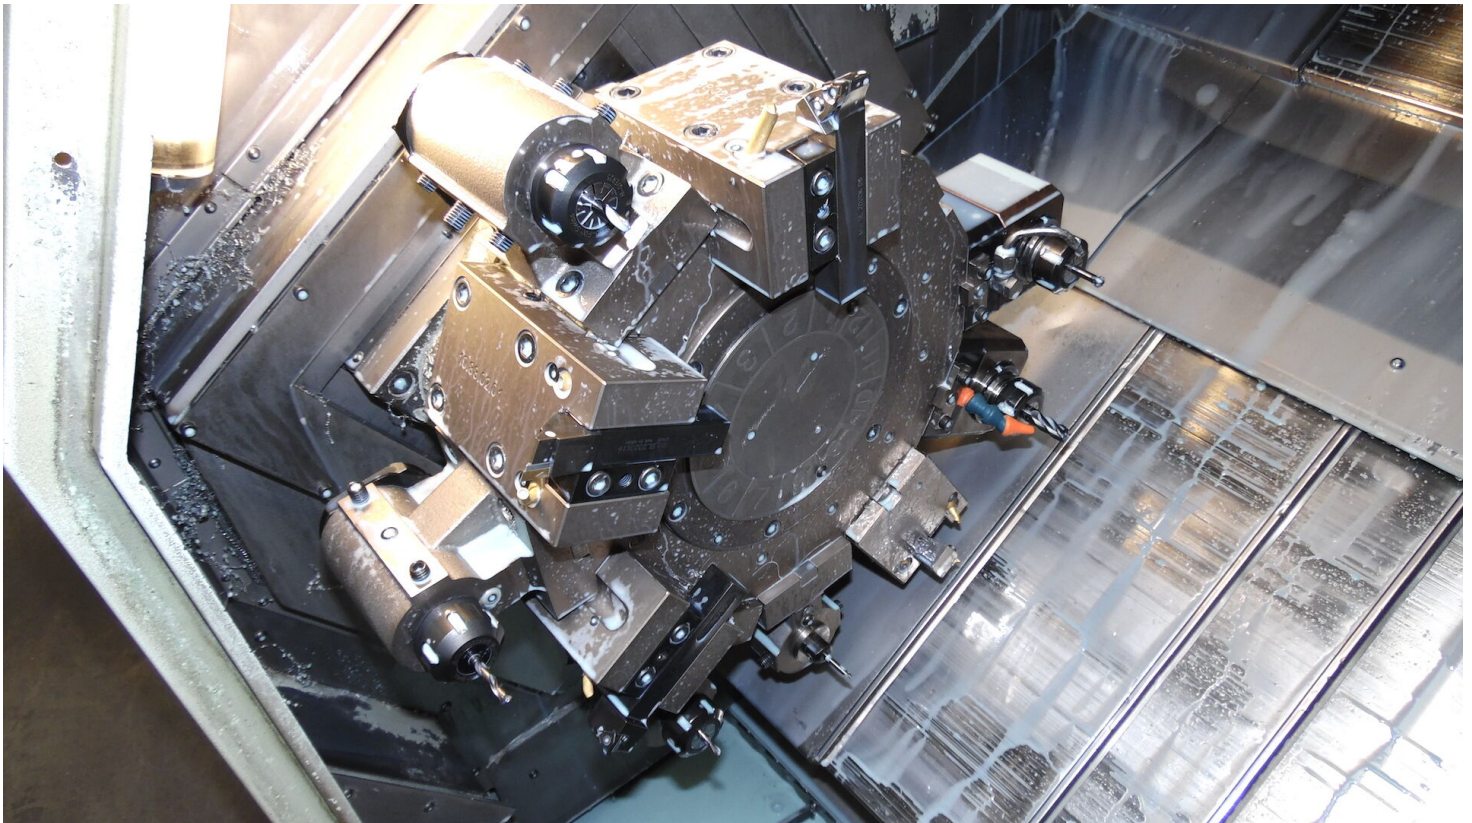

Gamba Macchine Srl

V.A.T. IT00639540988

C.F./R.I. 01581570171

REA 248813 BS

C.S. 802.165,00 €

Kontakt

+39 030 831096

+39 030 8913312

offerte@gambamacchine.it

Lageplan

Sitz und Lager 1

Via Artigiani, 32 - 25063

Gardone V.T. Brescia - Italia

Lager 2

Via Caduti del lavoro 41, 25030

Coccaglio Brescia - Italia