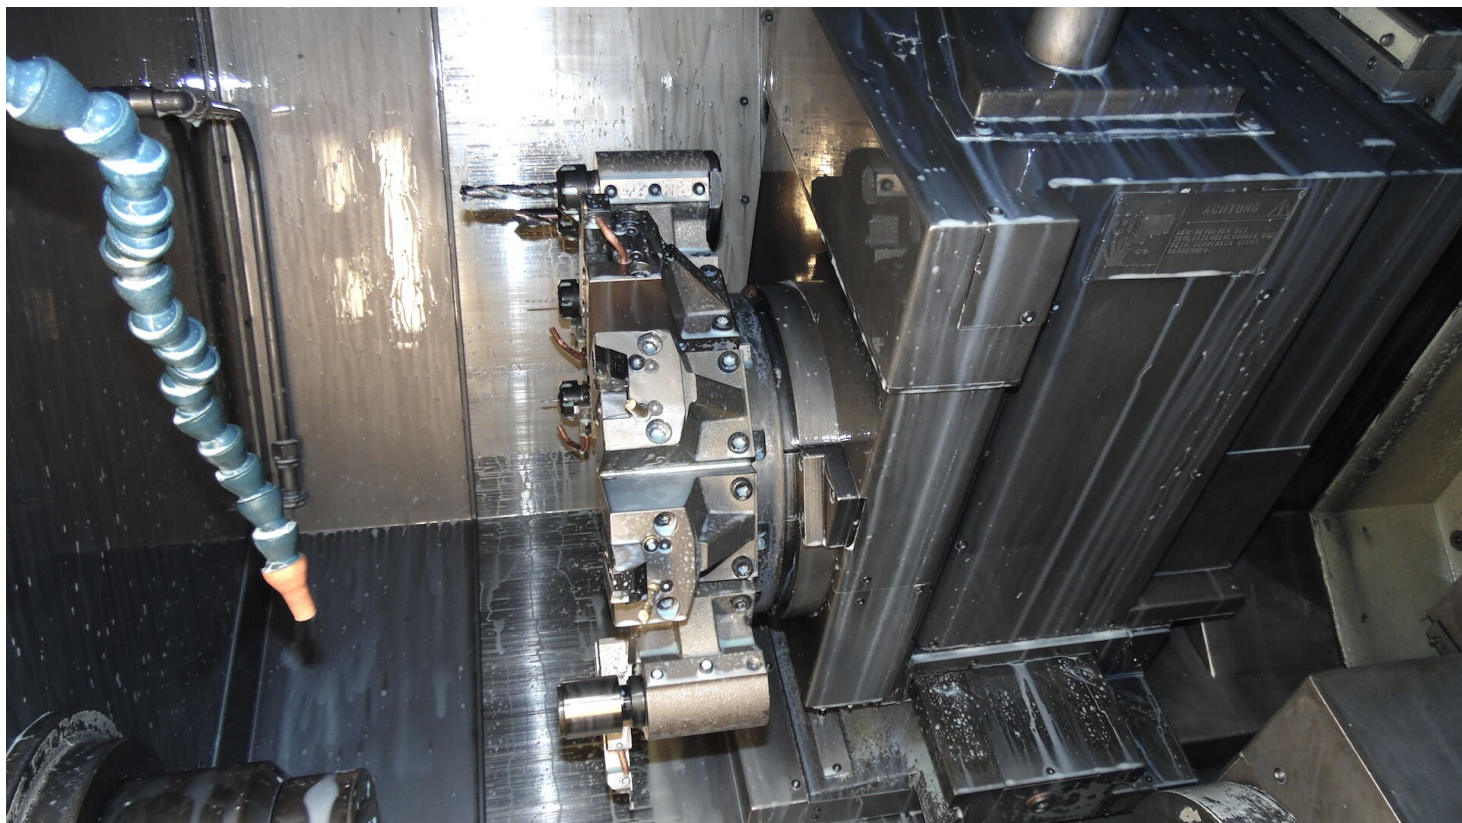

**Sitz und Lager 1**

Via Artigiani, 32 - 25063

Gardone V.T. Brescia - Italia

**Lager 2**

Via Caduti del lavoro 41, 25030

Coccaglio Brescia - Italia

**Gamba Macchine Srl**

**Kontakt**