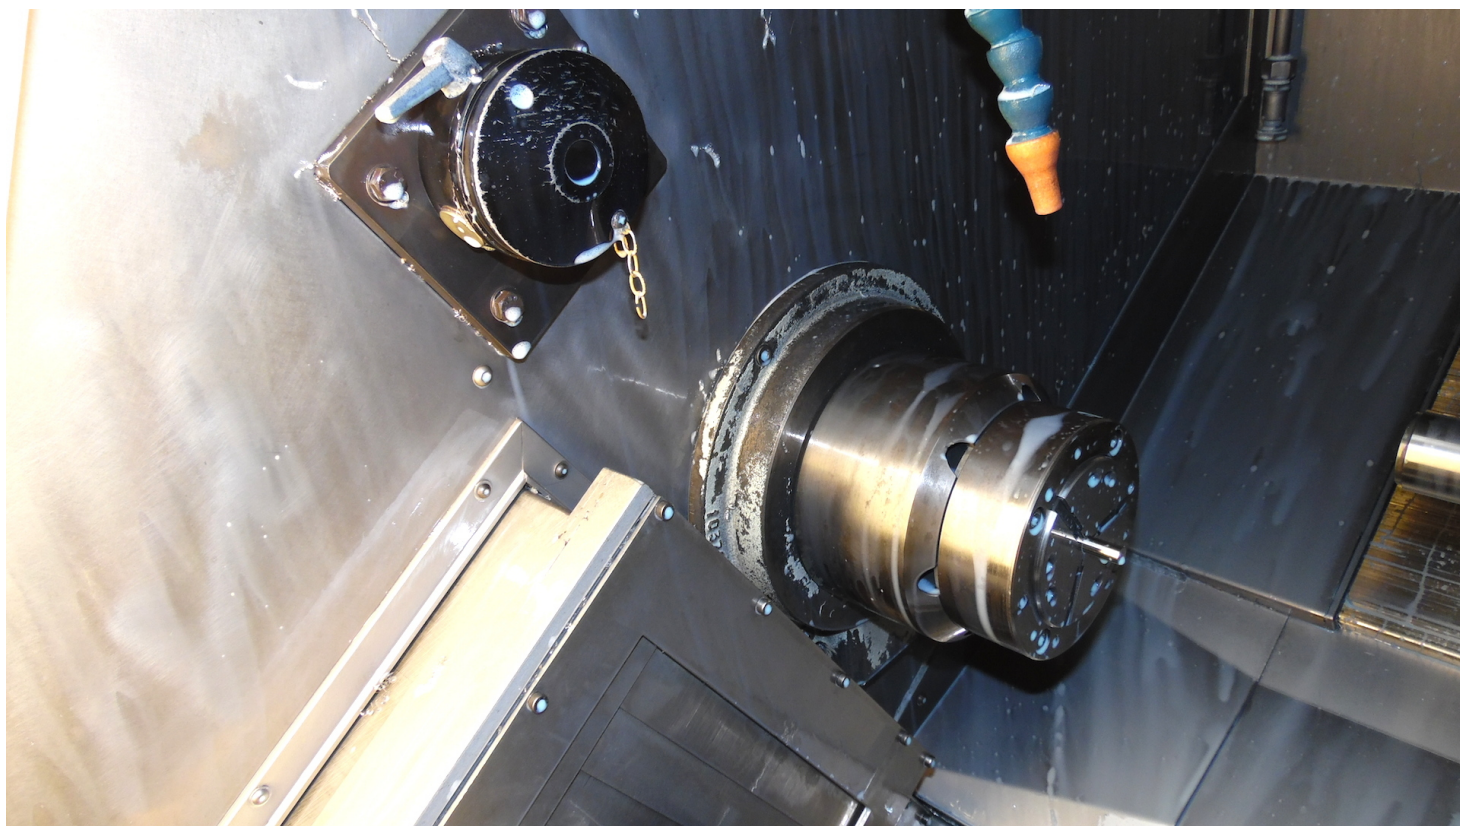

**Sitz und Lager 1**

Via Artigiani, 32 - 25063

Gardone V.T. Brescia - Italia

**Lager 2**

Via Caduti del lavoro 41, 25030

Coccaglio Brescia - Italia

**Gamba Macchine Srl**

**Kontakt**