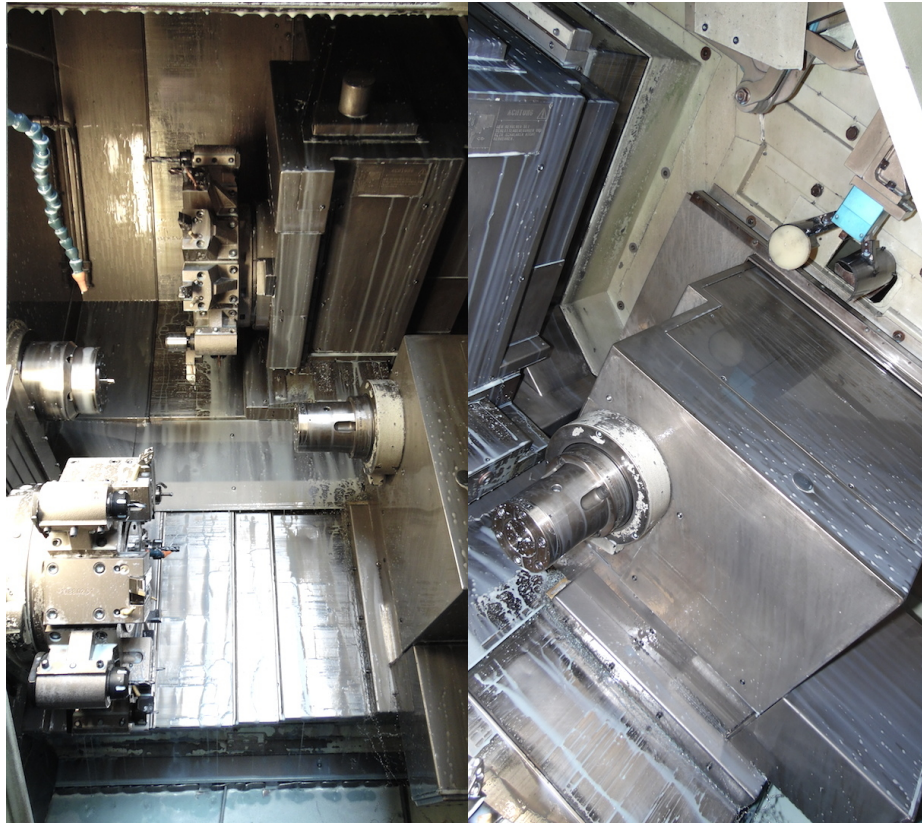

**Lageplan**

**Sitz und Lager 1**  
Via Artigiani, 32 - 25063  
Gardone V.T. Brescia - Italia

**Lager 2**

Via Caduti del lavoro 41, 25030  
Coccaglio Brescia - Italia

**Gamba Macchine Srl**

V.A.T. IT00639540988