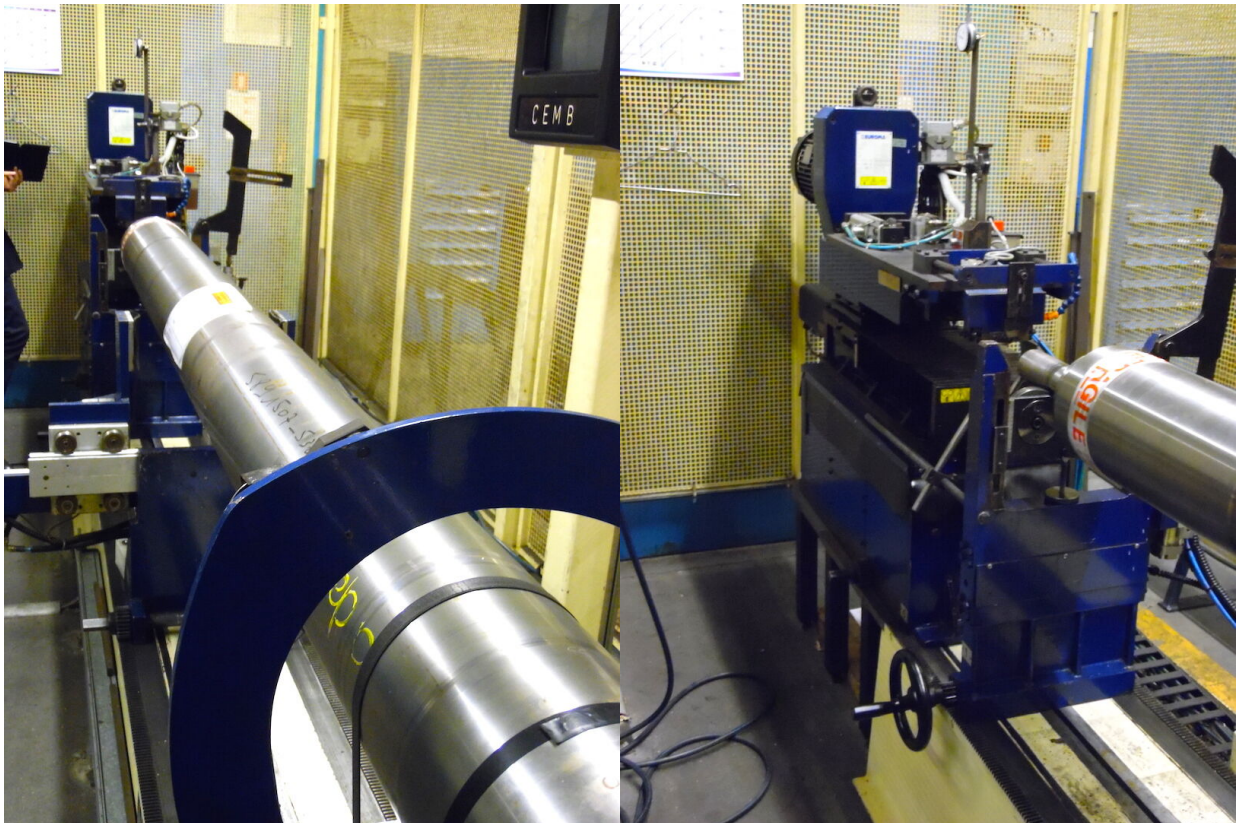

Gamba Macchine Srl

V.A.T. IT00639540988

C.F./R.I. 01581570171

REA 248813 BS

C.S. 802.165,00 €

Kontakt

+39 030 831096

+39 030 8913312

offerte@gambamacchine.it

Lageplan

Sitz und Lager 1

Via Artigiani, 32 - 25063

Gardone V.T. Brescia - Italia

Lager 2

Via Caduti del lavoro 41, 25030

Coccaglio Brescia - Italia