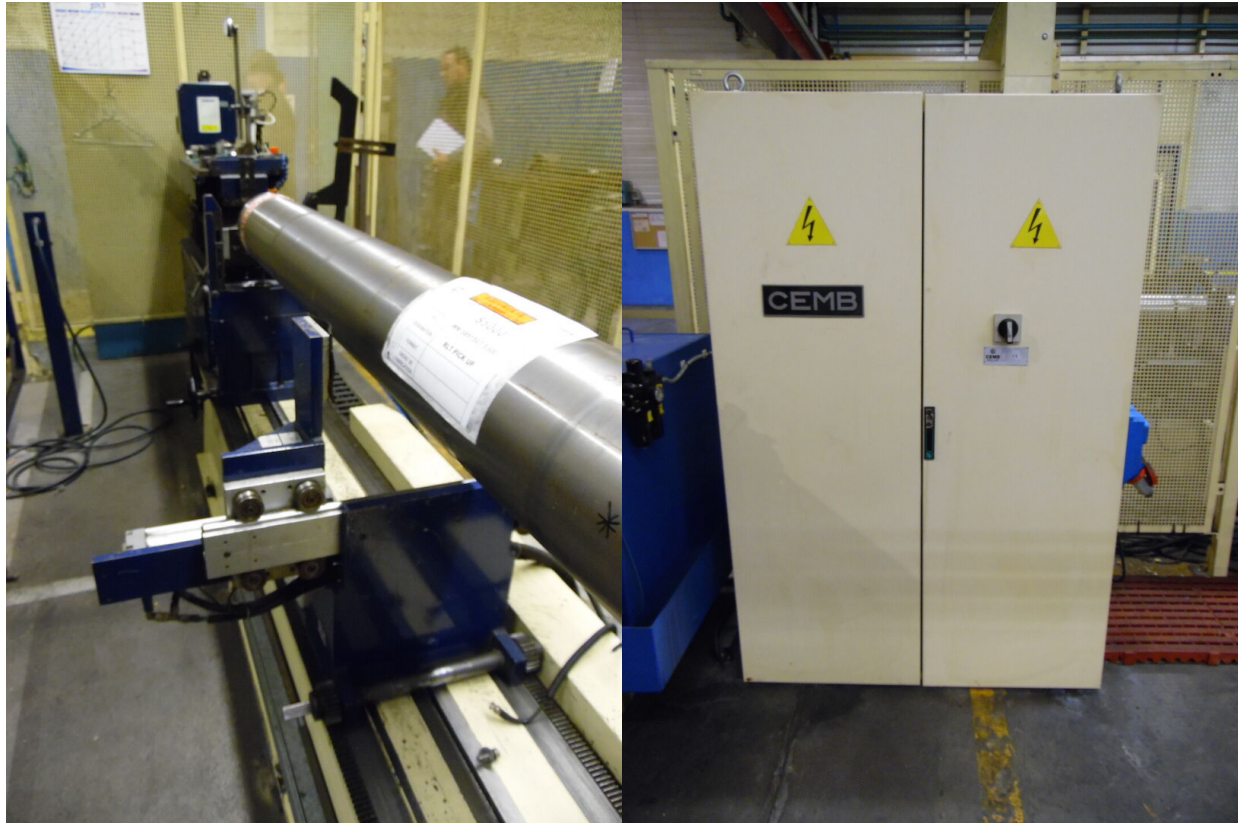

Gamba Macchine Srl

V.A.T. IT00639540988
C.F./R.I. 01581570171
REA 248813 BS
C.S. 802.165,00 €

Kontakt

+39 030 831096
+39 030 8913312
offerte@gambamacchine.it

Lageplan

Sitz und Lager 1
Via Artigiani, 32 - 25063
Gardone V.T. Brescia - Italia

Lager 2

Via Caduti del lavoro 41, 25030
Coccaglio Brescia - Italia