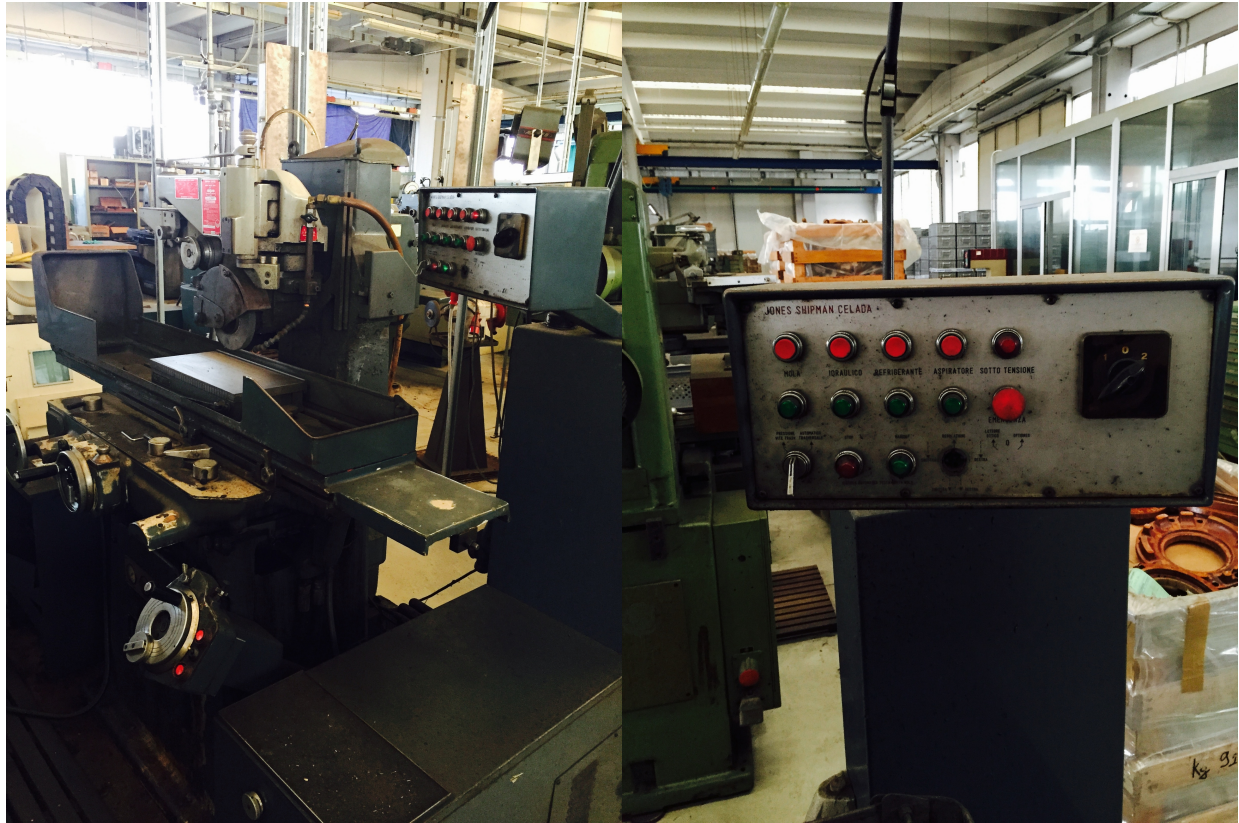

Gamba Macchine Srl

V.A.T. IT00639540988

C.F./R.I. 01581570171

REA 248813 BS

C.S. 802.165,00 €

Kontakt

+39 030 831096

+39 030 8913312

offerte@gambamacchine.it

Lageplan

Sitz und Lager 1

Via Artigiani, 32 - 25063

Gardone V.T. Brescia - Italia

Lager 2

Via Caduti del lavoro 41, 25030

Coccaglio Brescia - Italia