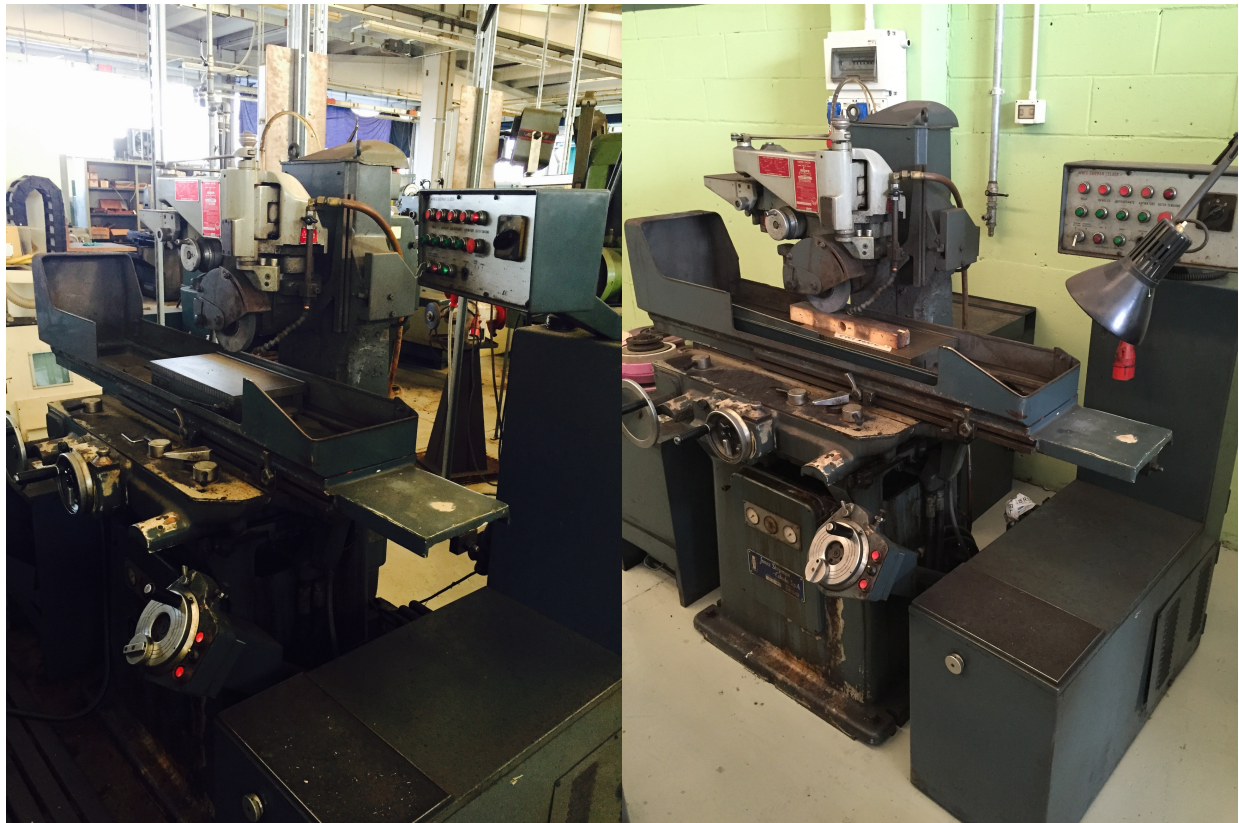

Gamba Macchine Srl

V.A.T. IT00639540988

C.F./R.I. 01581570171

REA 248813 BS

C.S. 802.165,00 €

Kontakt

+39 030 831096

+39 030 8913312

offerte@gambamacchine.it

Lageplan

Sitz und Lager 1

Via Artigiani, 32 - 25063

Gardone V.T. Brescia - Italia

Lager 2

Via Caduti del lavoro 41, 25030

Coccaglio Brescia - Italia