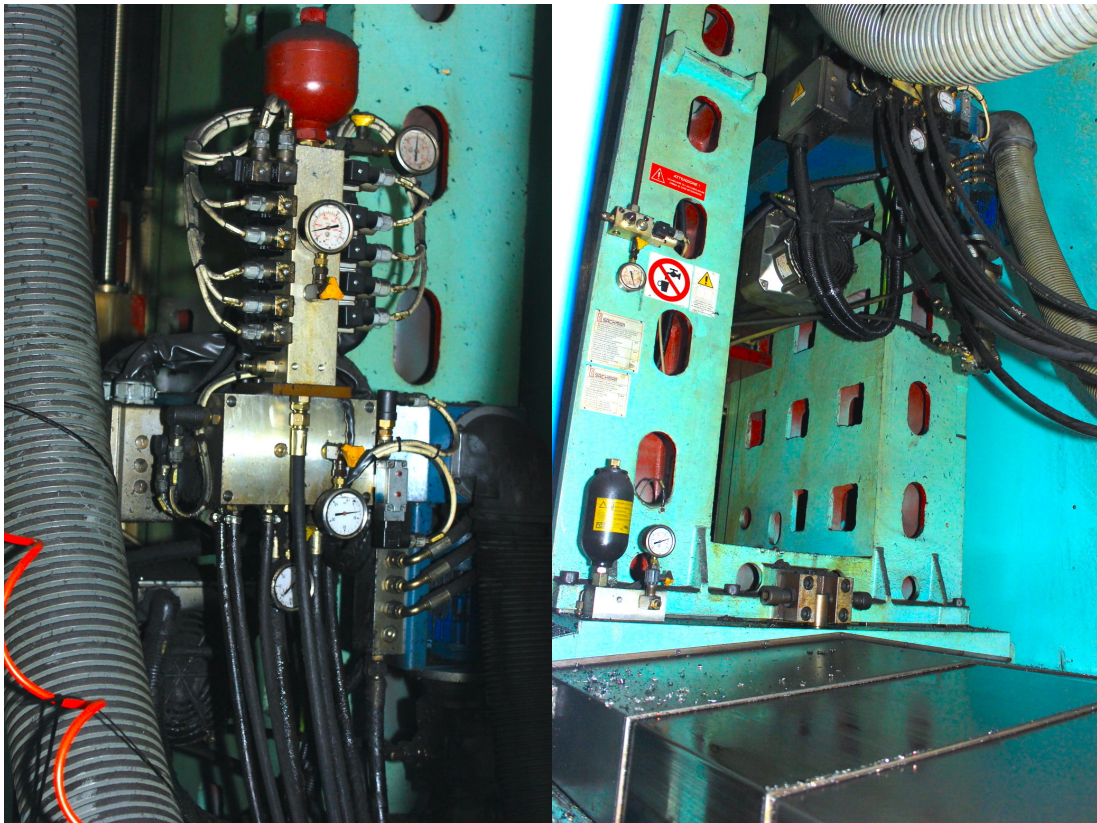

Gamba Macchine Srl

V.A.T. IT00639540988

C.F./R.I. 01581570171

REA 248813 BS

C.S. 802.165,00 €

Kontakt

+39 030 831096

+39 030 8913312

offerte@gambamacchine.it

Lageplan

Sitz und Lager 1

Via Artigiani, 32 - 25063

Gardone V.T. Brescia - Italia

Lager 2

Via Caduti del lavoro 41, 25030

Coccaglio Brescia - Italia