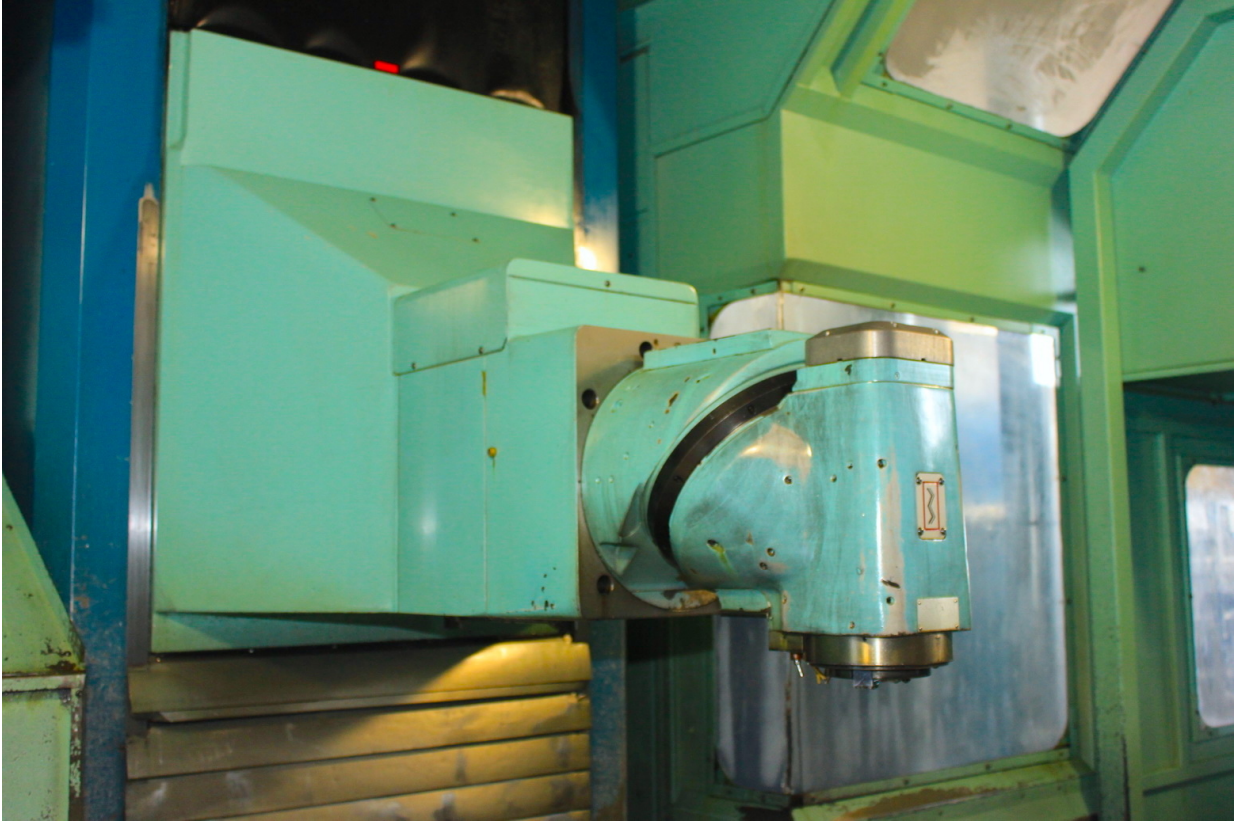

Gamba Macchine Srl

V.A.T. IT00639540988

C.F./R.I. 01581570171

REA 248813 BS

C.S. 802.165,00 €

Kontakt

+39 030 831096

+39 030 8913312

offerte@gambamacchine.it

Lageplan

Sitz und Lager 1

Via Artigiani, 32 - 25063

Gardone V.T. Brescia - Italia

Lager 2

Via Caduti del lavoro 41, 25030

Coccaglio Brescia - Italia