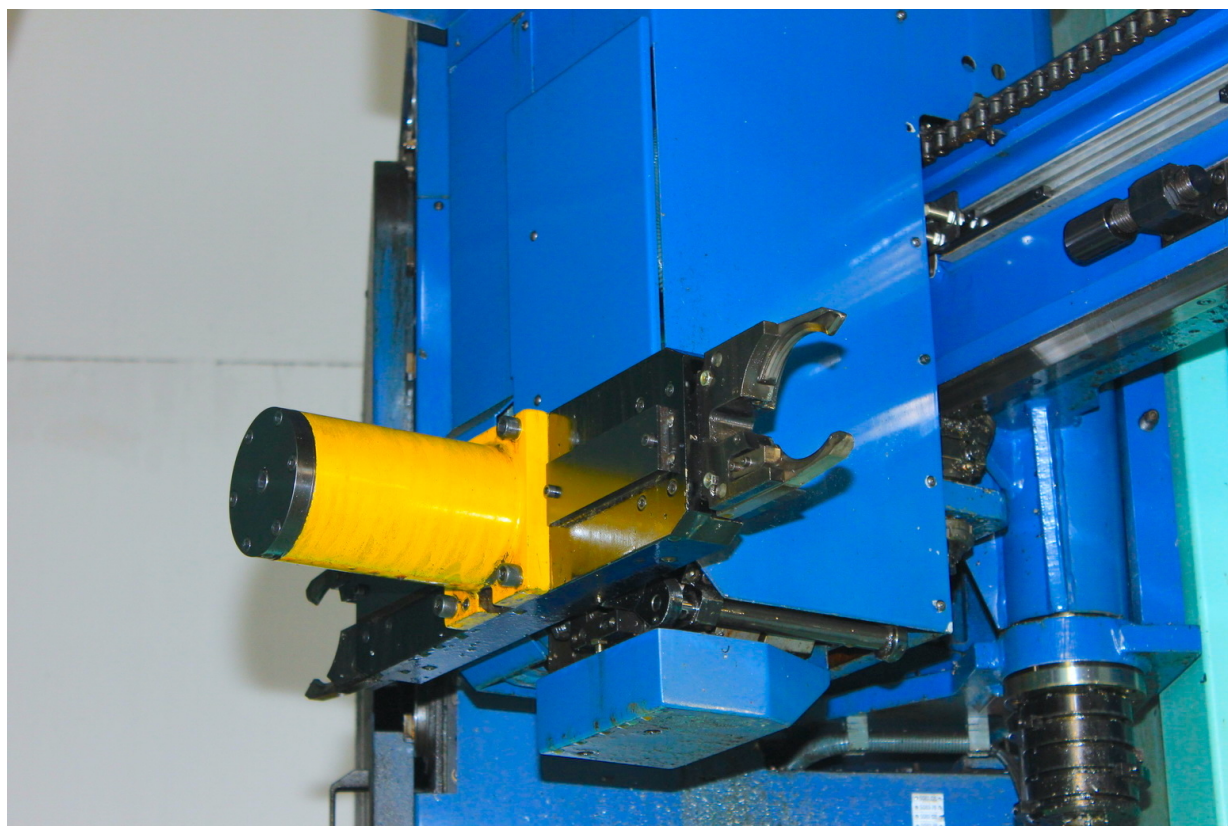

Gamba Macchine Srl

V.A.T. IT00639540988

C.F./R.I. 01581570171

REA 248813 BS

C.S. 802.165,00 €

Kontakt

+39 030 831096

+39 030 8913312

offerte@gambamacchine.it

Lageplan

Sitz und Lager 1

Via Artigiani, 32 - 25063

Gardone V.T. Brescia - Italia

Lager 2

Via Caduti del lavoro 41, 25030

Coccaglio Brescia - Italia