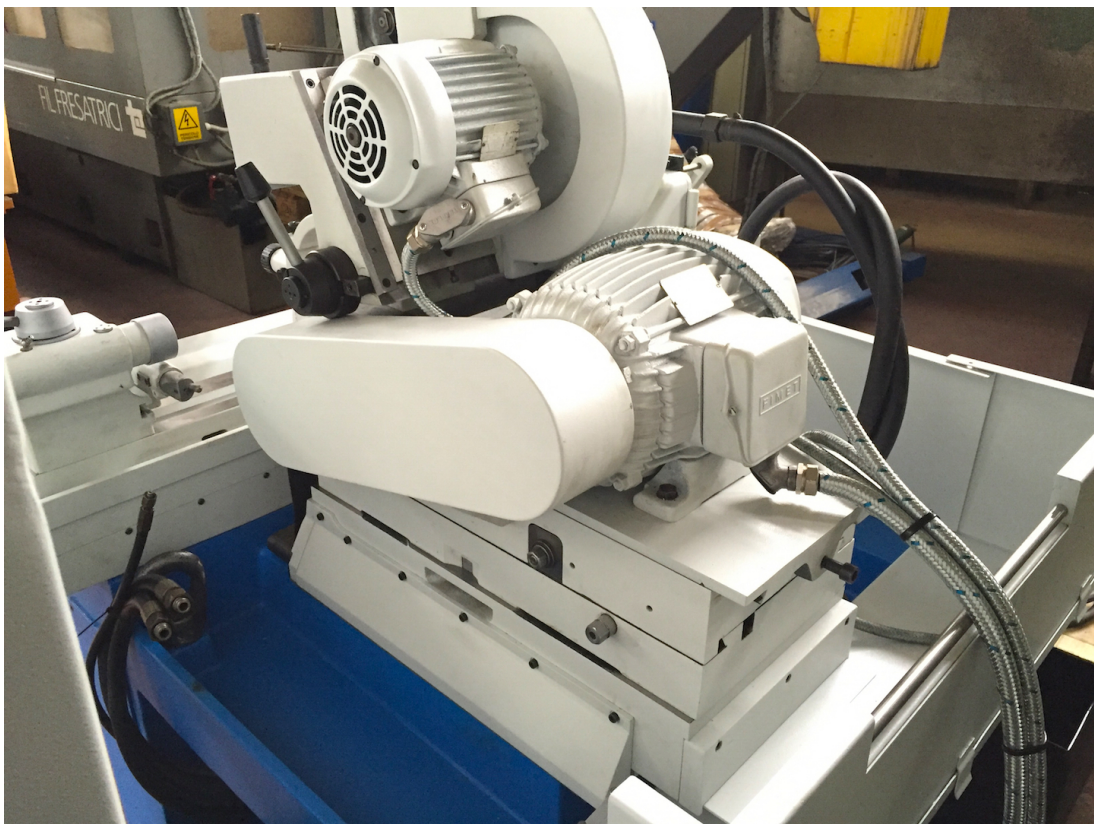

Gamba Macchine Srl

V.A.T. IT00639540988

C.F./R.I. 01581570171

REA 248813 BS

C.S. 802.165,00 €

Kontakt

+39 030 831096

+39 030 8913312

offerte@gambamacchine.it

Lageplan

Sitz und Lager 1

Via Artigiani, 32 - 25063

Gardone V.T. Brescia - Italia

Lager 2

Via Caduti del lavoro 41, 25030

Coccaglio Brescia - Italia