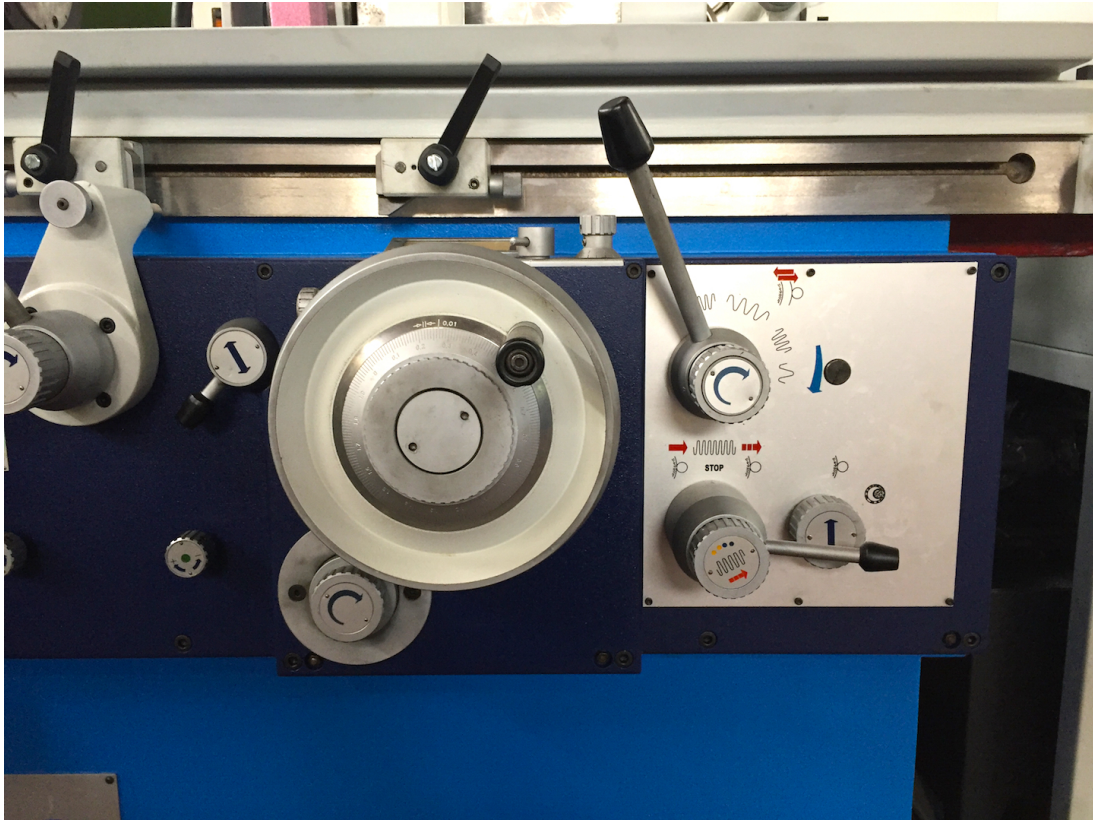

Gamba Macchine Srl

V.A.T. IT00639540988

C.F./R.I. 01581570171

REA 248813 BS

C.S. 802.165,00 €

Kontakt

+39 030 831096

+39 030 8913312

offerte@gambamacchine.it

Lageplan

Sitz und Lager 1

Via Artigiani, 32 - 25063

Gardone V.T. Brescia - Italia

Lager 2

Via Caduti del lavoro 41, 25030

Coccaglio Brescia - Italia