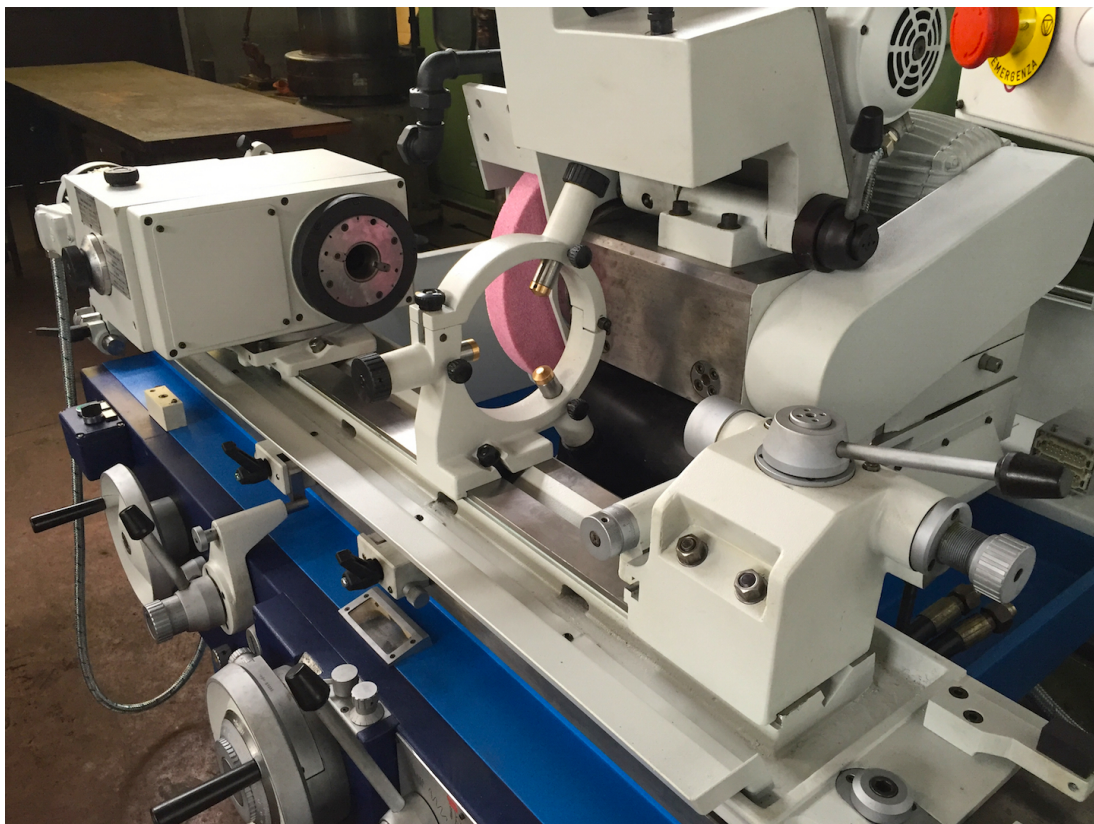

Gamba Macchine Srl

Kontakt

Lageplan

V.A.T. IT00639540988

+39 030 831096

Sitz und Lager 1

Lager 2

C.F./R.I. 01581570171

+39 030 8913312

Via Artigiani, 32 - 25063

Via Caduti del lavoro 41, 25030

REA 248813 BS

offerte@gambamacchine.it

Gardone V.T. Brescia - Italia

Coccaglio Brescia - Italia

C.S. 802.165,00 €