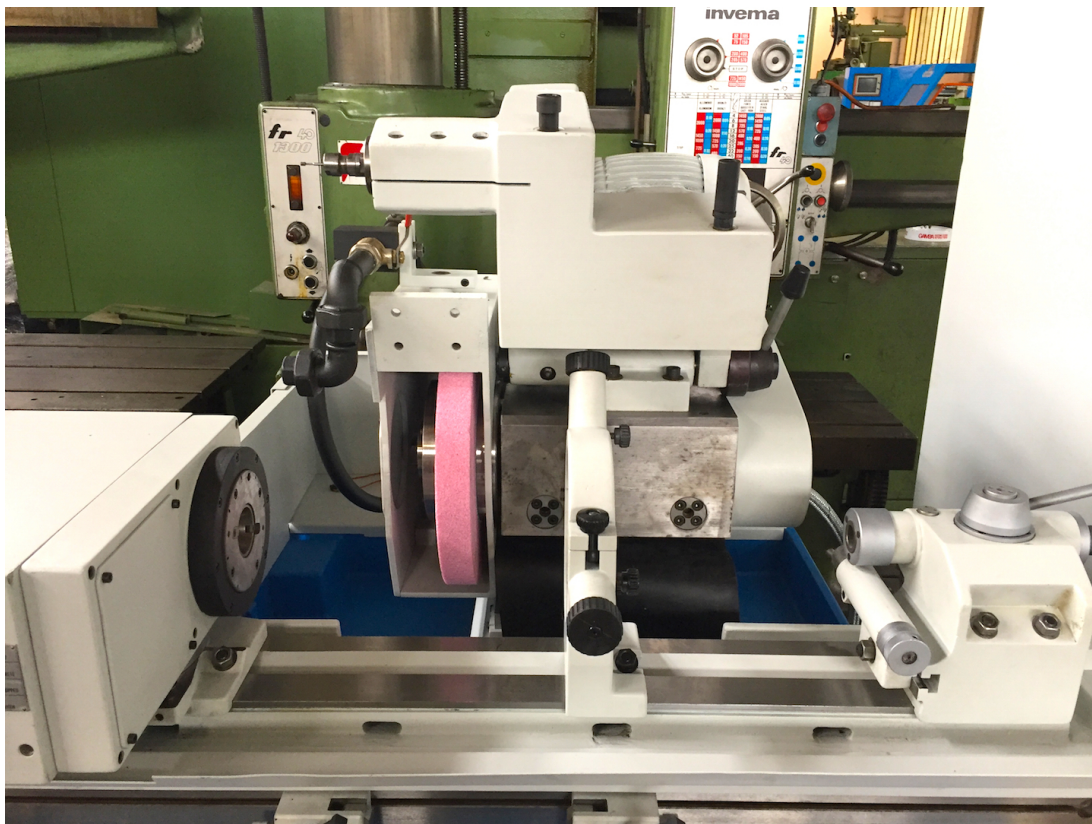

Gamba Macchine Srl

V.A.T. IT00639540988

C.F./R.I. 01581570171

REA 248813 BS

C.S. 802.165,00 €

Kontakt

+39 030 831096

+39 030 8913312

offerte@gambamacchine.it

Lageplan

Sitz und Lager 1

Via Artigiani, 32 - 25063

Gardone V.T. Brescia - Italia

Lager 2

Via Caduti del lavoro 41, 25030

Coccaglio Brescia - Italia