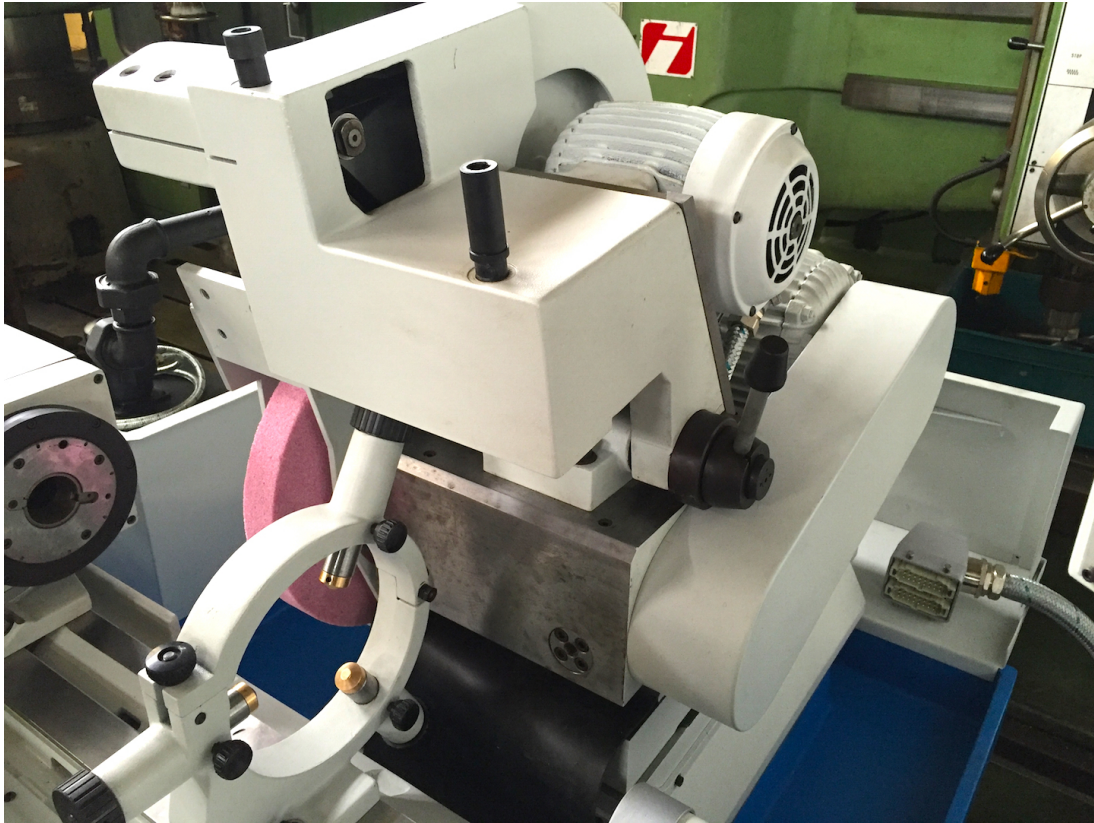

Gamba Macchine Srl

V.A.T. IT00639540988

C.F./R.I. 01581570171

REA 248813 BS

C.S. 802.165,00 €

Kontakt

+39 030 831096

+39 030 8913312

offerte@gambamacchine.it

Lageplan

Sitz und Lager 1

Via Artigiani, 32 - 25063

Gardone V.T. Brescia - Italia

Lager 2

Via Caduti del lavoro 41, 25030

Coccaglio Brescia - Italia