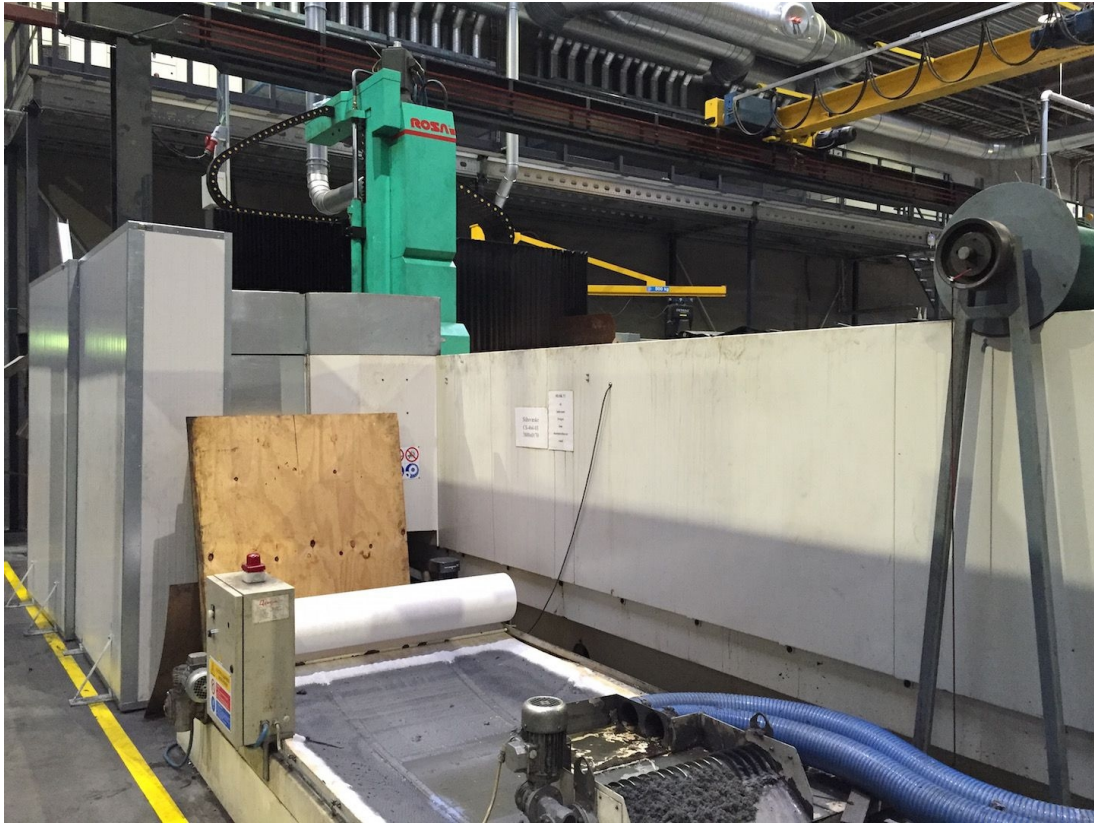

Gamba Macchine Srl

V.A.T. IT00639540988

C.F./R.I. 01581570171

REA 248813 BS

C.S. 802.165,00 €

Kontakt

+39 030 831096

+39 030 8913312

offerte@gambamacchine.it

Lageplan

Sitz und Lager 1

Via Artigiani, 32 - 25063

Gardone V.T. Brescia - Italia

Lager 2

Via Caduti del lavoro 41, 25030

Coccaglio Brescia - Italia