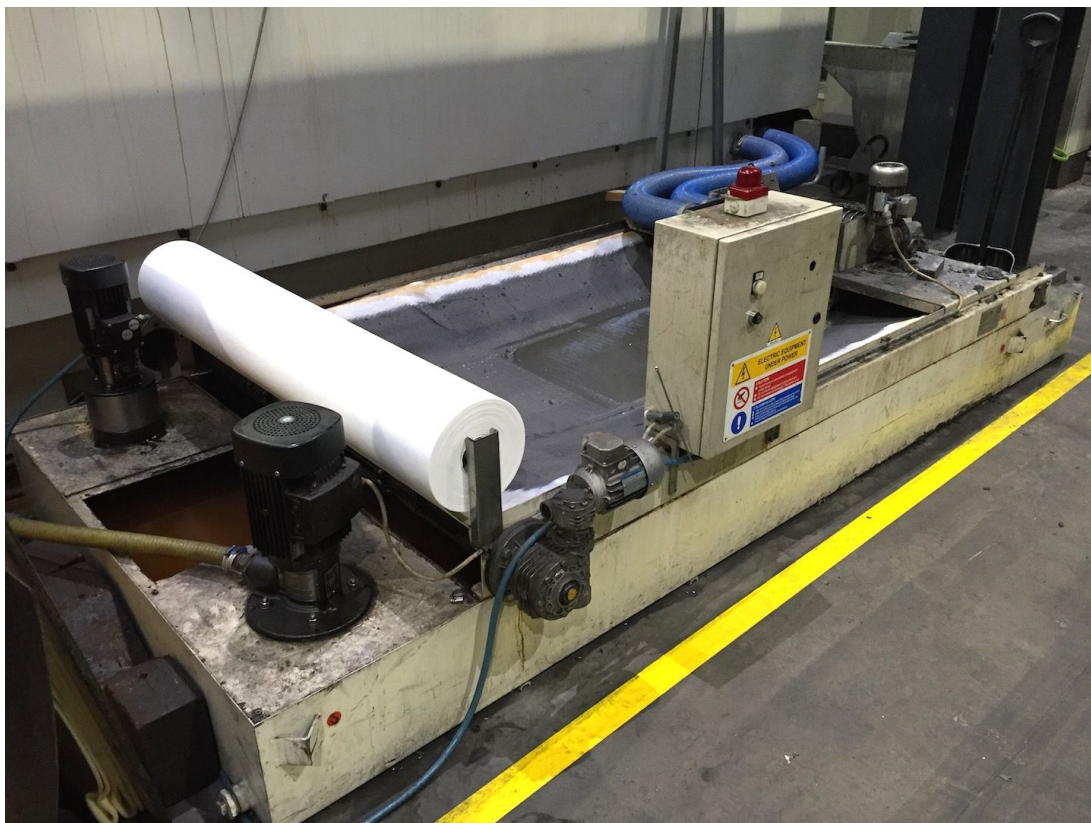

Gamba Macchine Srl

V.A.T. IT00639540988

C.F./R.I. 01581570171

REA 248813 BS

C.S. 802.165,00 €

Kontakt

+39 030 831096

+39 030 8913312

offerte@gambamacchine.it

Lageplan

Sitz und Lager 1

Via Artigiani, 32 - 25063

Gardone V.T. Brescia - Italia

Lager 2

Via Caduti del lavoro 41, 25030

Coccaglio Brescia - Italia