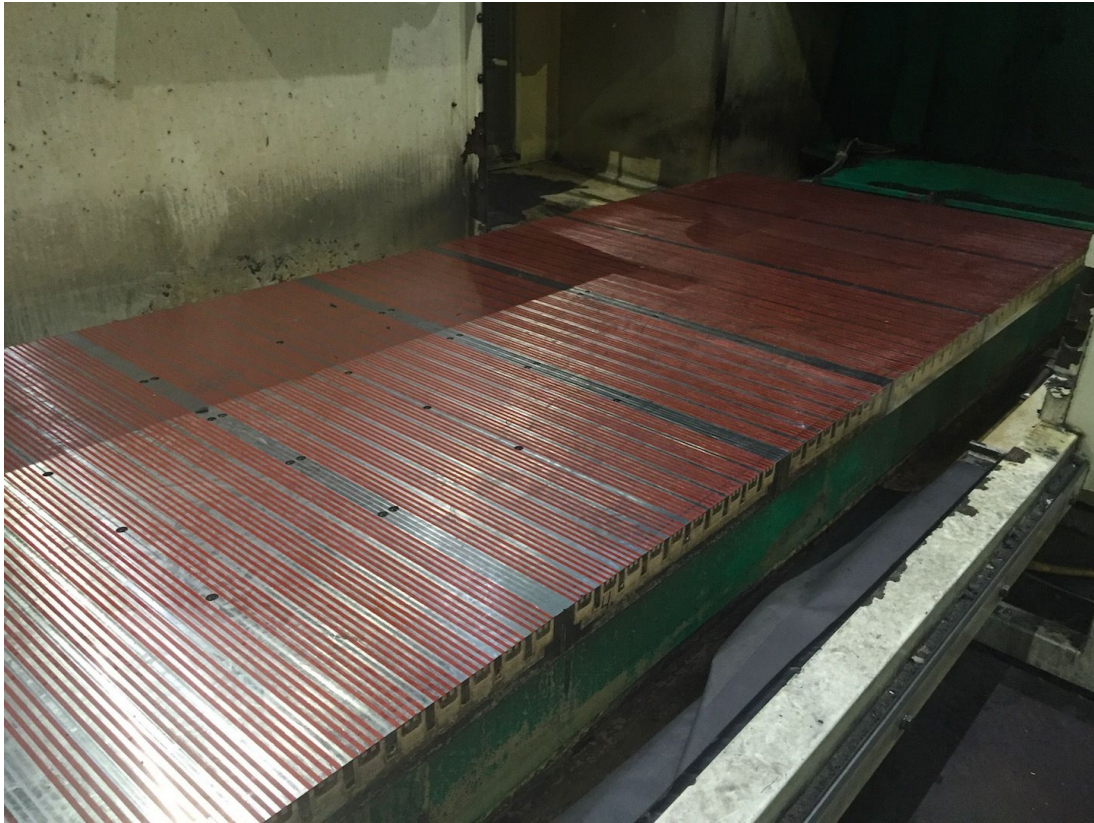

Gamba Macchine Srl

V.A.T. IT00639540988

C.F./R.I. 01581570171

REA 248813 BS

C.S. 802.165,00 €

Kontakt

+39 030 831096

+39 030 8913312

offerte@gambamacchine.it

Lageplan

Sitz und Lager 1

Via Artigiani, 32 - 25063

Gardone V.T. Brescia - Italia

Lager 2

Via Caduti del lavoro 41, 25030

Coccaglio Brescia - Italia