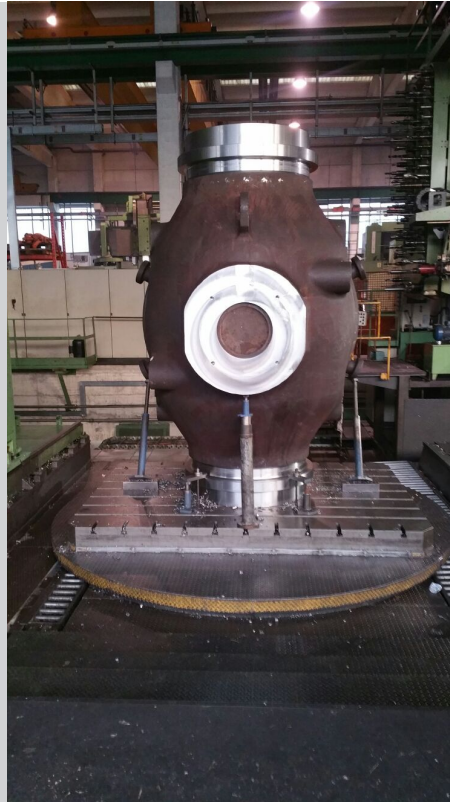

MITSUBISHI TRT25

Kategorie Tisch
Typ Rotationsübersetzer

Marke MITSUBISHI
Modell TRT25

Technische Daten

TISCH 1

Fläche 3000x2100 mm

Verfahren 2000 mm

Auflösung (Achse B) 0,001°

Kapazität nominale 25.000Kg / effettiva 40.000 Kg

Halterung idrostatico

Gamba Macchine Srl

V.A.T. IT00639540988

C.F./R.I. 01581570171

REA 248813 BS

C.S. 802.165,00 €

Kontakt