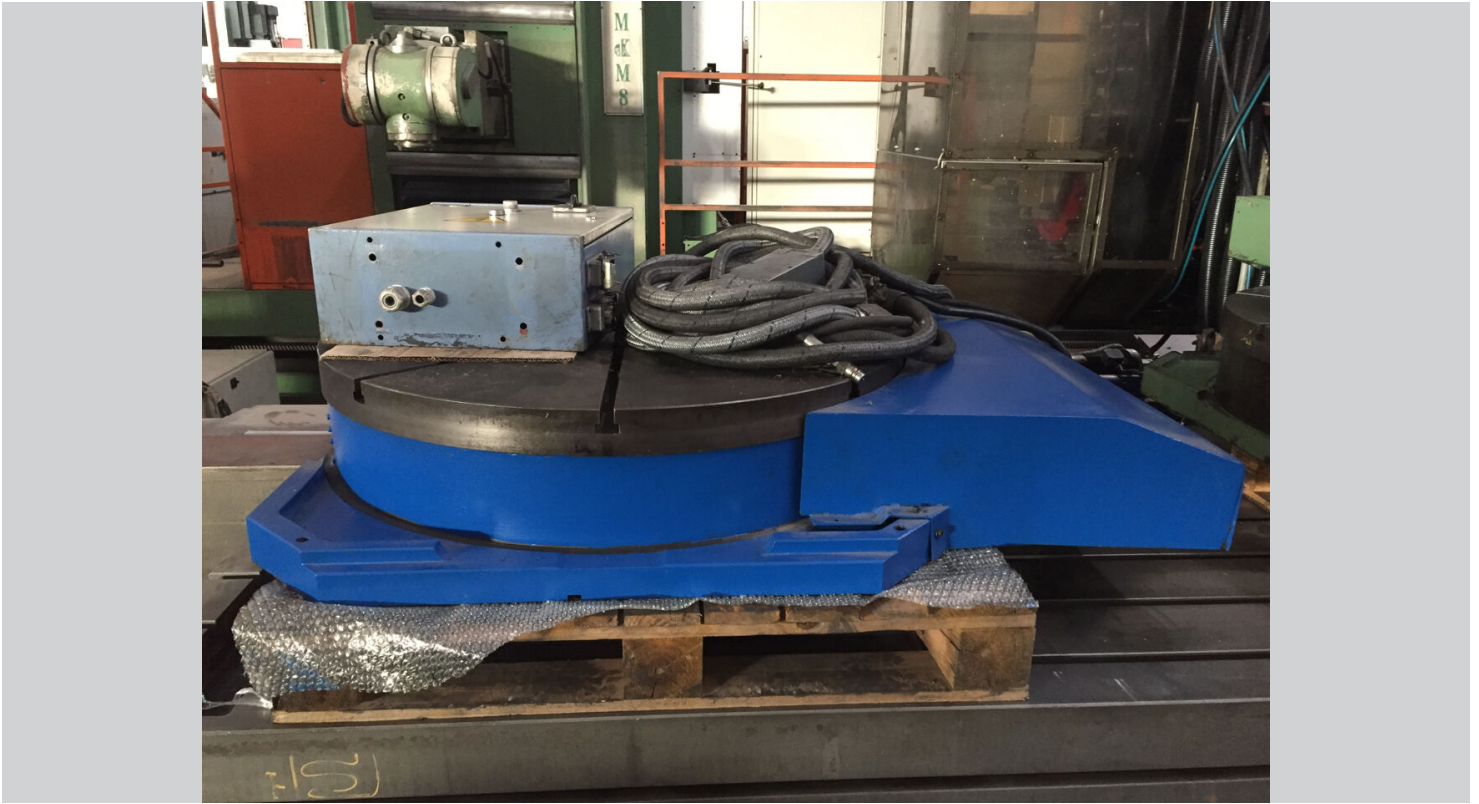

MANDELLI 800

Kategorie Tisch

Typ Rotierend

Marke MANDELLI

Modell 800

Technische Daten

ARBEITSBEREICH

Superficie Tavola ø800 mm