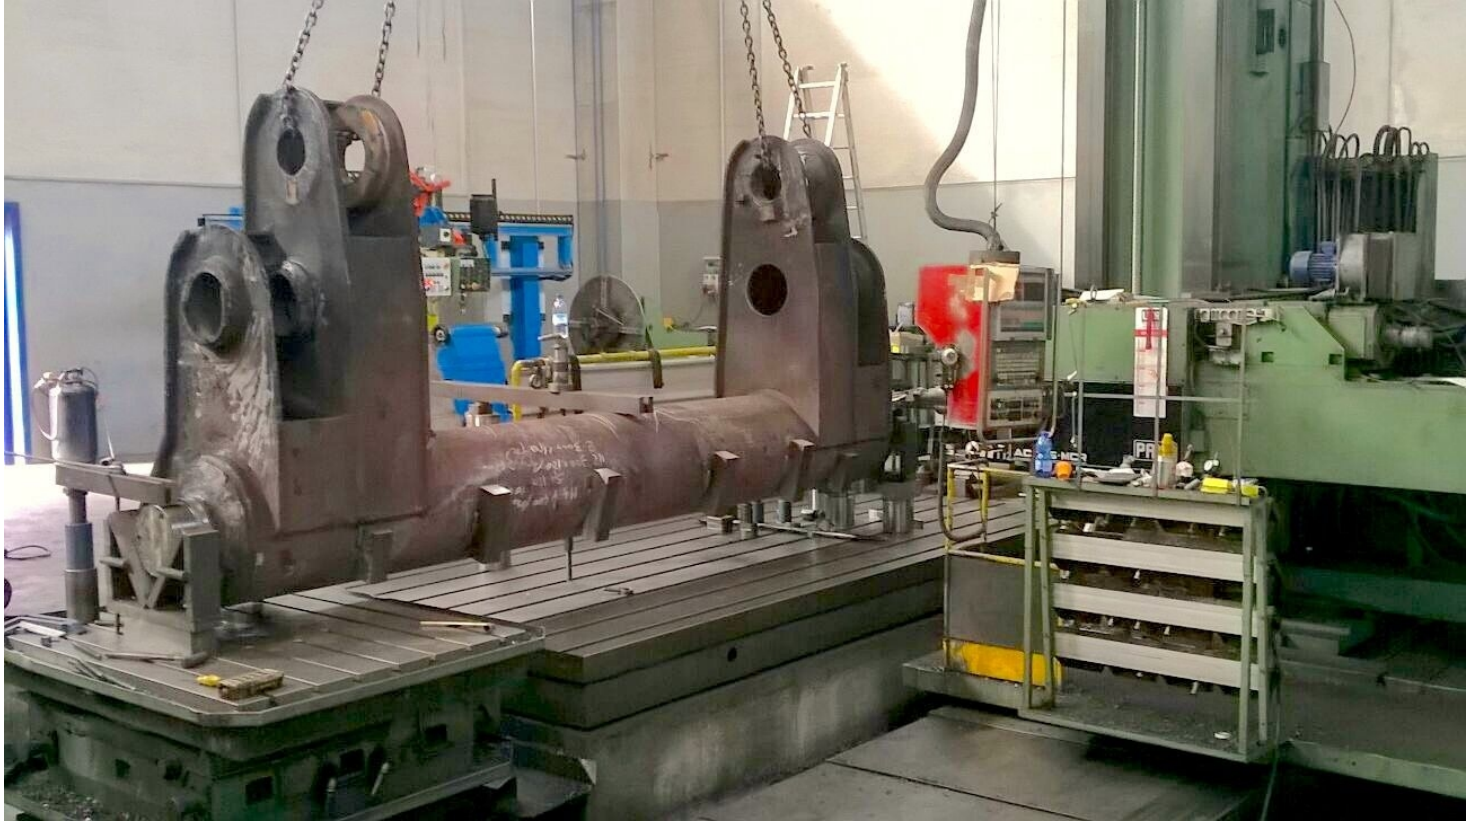

Gamba Macchine Srl

V.A.T. IT00639540988

C.F./R.I. 01581570171

REA 248813 BS

C.S. 802.165,00 €

Kontakt

+39 030 831096

+39 030 8913312

offerte@gambamacchine.it

Lageplan

Sitz und Lager 1

Via Artigiani, 32 - 25063

Gardone V.T. Brescia - Italia

Lager 2

Via Caduti del lavoro 41, 25030

Coccaglio Brescia - Italia