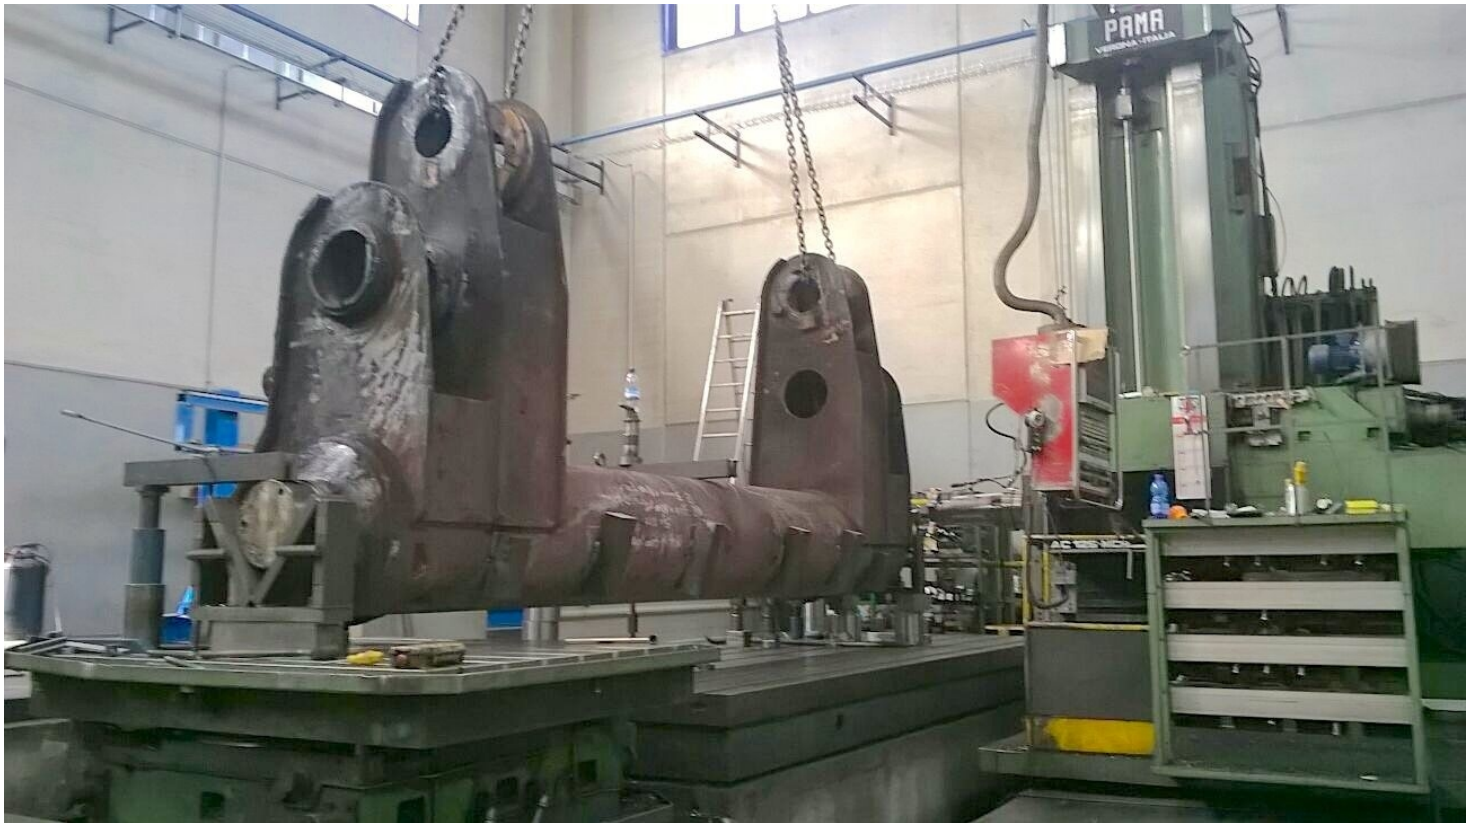

Gamba Macchine Srl

V.A.T. IT00639540988

C.F./R.I. 01581570171

REA 248813 BS

C.S. 802.165,00 €

Kontakt

+39 030 831096

+39 030 8913312

offerte@gambamacchine.it

Lageplan

Sitz und Lager 1

Via Artigiani, 32 - 25063

Gardone V.T. Brescia - Italia

Lager 2

Via Caduti del lavoro 41, 25030

Coccaglio Brescia - Italia