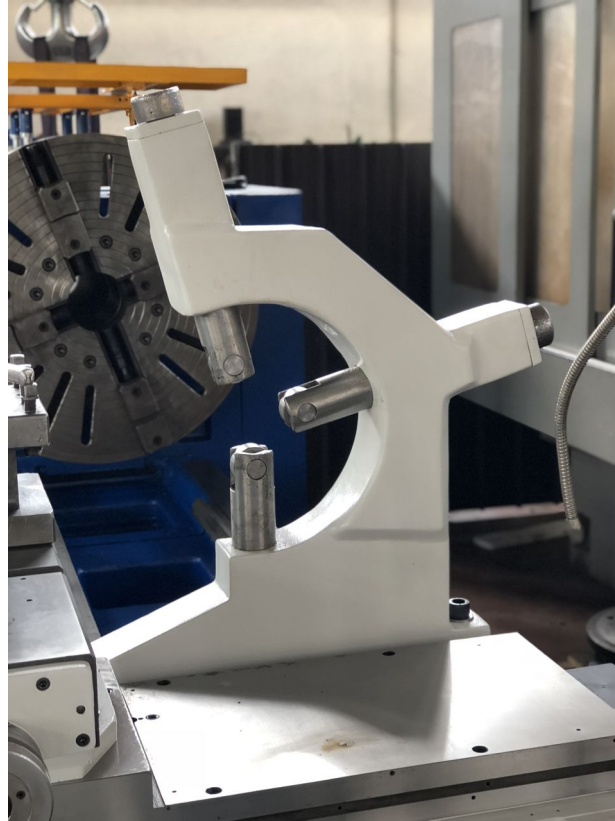

Gamba Macchine Srl

V.A.T. IT00639540988

C.F./R.I. 01581570171

REA 248813 BS

C.S. 802.165,00 €

Kontakt

+39 030 831096

+39 030 8913312

offerte@gambamacchine.it

Lageplan

Sitz und Lager 1

Via Artigiani, 32 - 25063

Gardone V.T. Brescia - Italia

Lager 2

Via Caduti del lavoro 41, 25030

Coccaglio Brescia - Italia