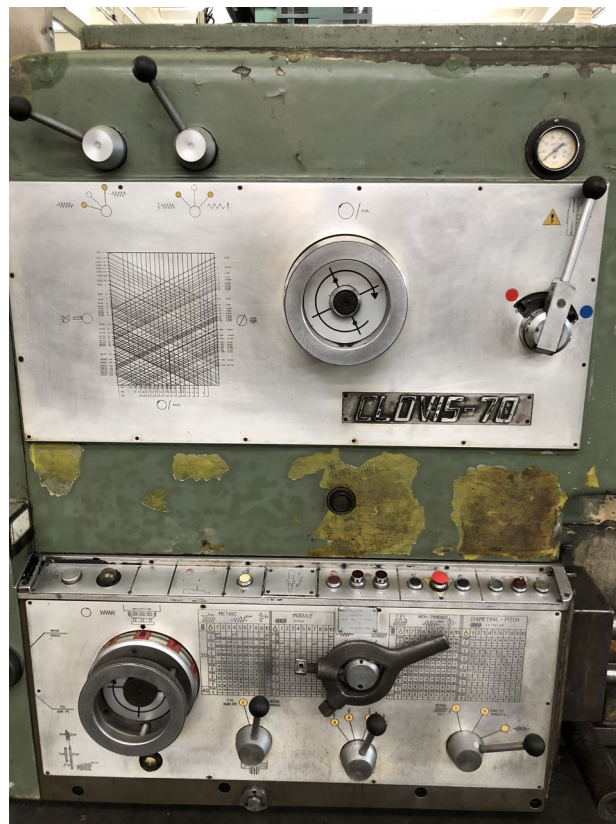

Gamba Macchine Srl

V.A.T. IT00639540988

C.F./R.I. 01581570171

REA 248813 BS

C.S. 802.165,00 €

Kontakt

+39 030 831096

+39 030 8913312

offerte@gambamacchine.it

Lageplan

Sitz und Lager 1

Via Artigiani, 32 - 25063

Gardone V.T. Brescia - Italia

Lager 2

Via Caduti del lavoro 41, 25030

Coccaglio Brescia - Italia