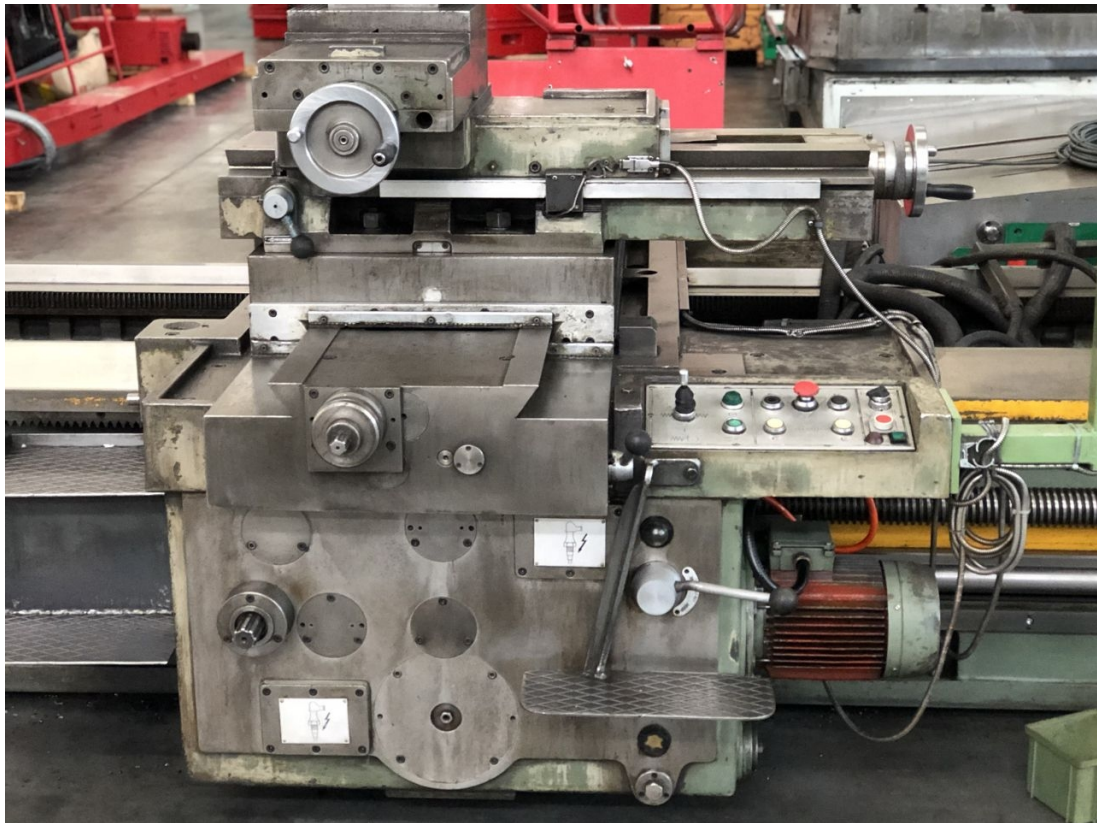

Gamba Macchine Srl

V.A.T. IT00639540988

C.F./R.I. 01581570171

REA 248813 BS

C.S. 802.165,00 €

Kontakt

+39 030 831096

+39 030 8913312

offerte@gambamacchine.it

Lageplan

Sitz und Lager 1

Via Artigiani, 32 - 25063

Gardone V.T. Brescia - Italia

Lager 2

Via Caduti del lavoro 41, 25030

Coccaglio Brescia - Italia