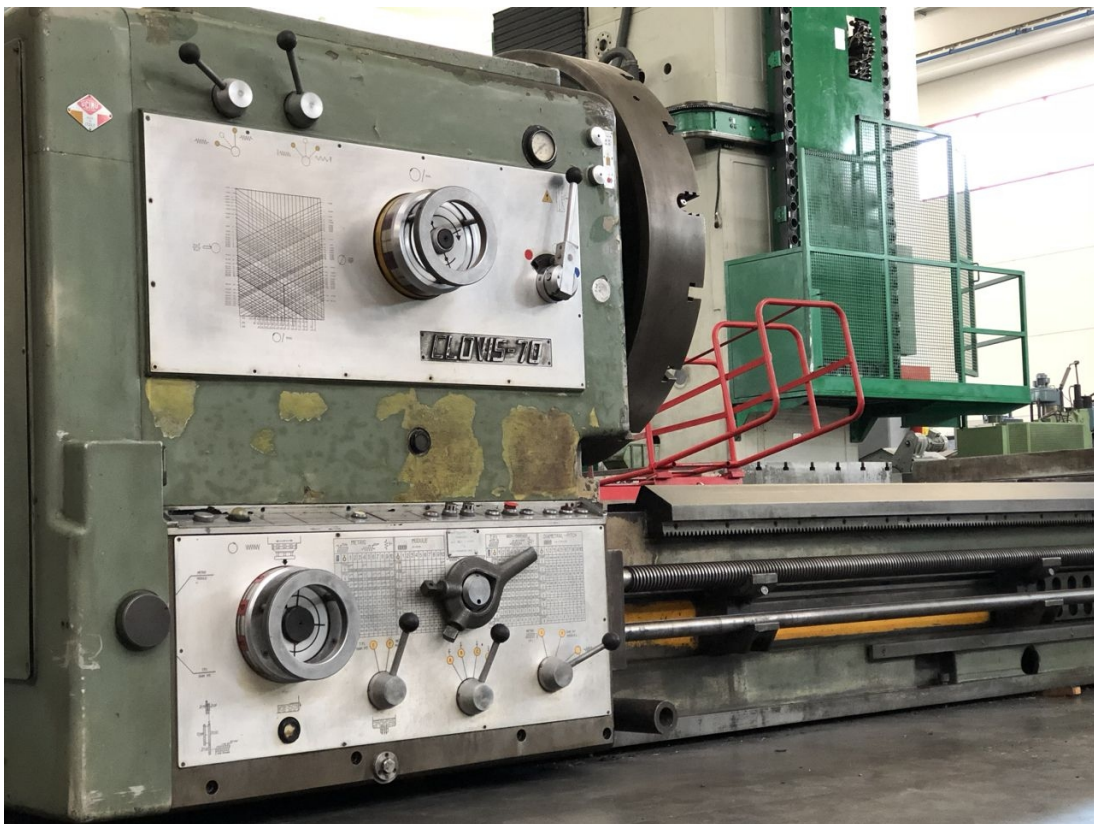

Gamba Macchine Srl

V.A.T. IT00639540988

C.F./R.I. 01581570171

REA 248813 BS

C.S. 802.165,00 €

Kontakt

+39 030 831096

+39 030 8913312

offerte@gambamacchine.it

Lageplan

Sitz und Lager 1

Via Artigiani, 32 - 25063

Gardone V.T. Brescia - Italia

Lager 2

Via Caduti del lavoro 41, 25030

Coccaglio Brescia - Italia