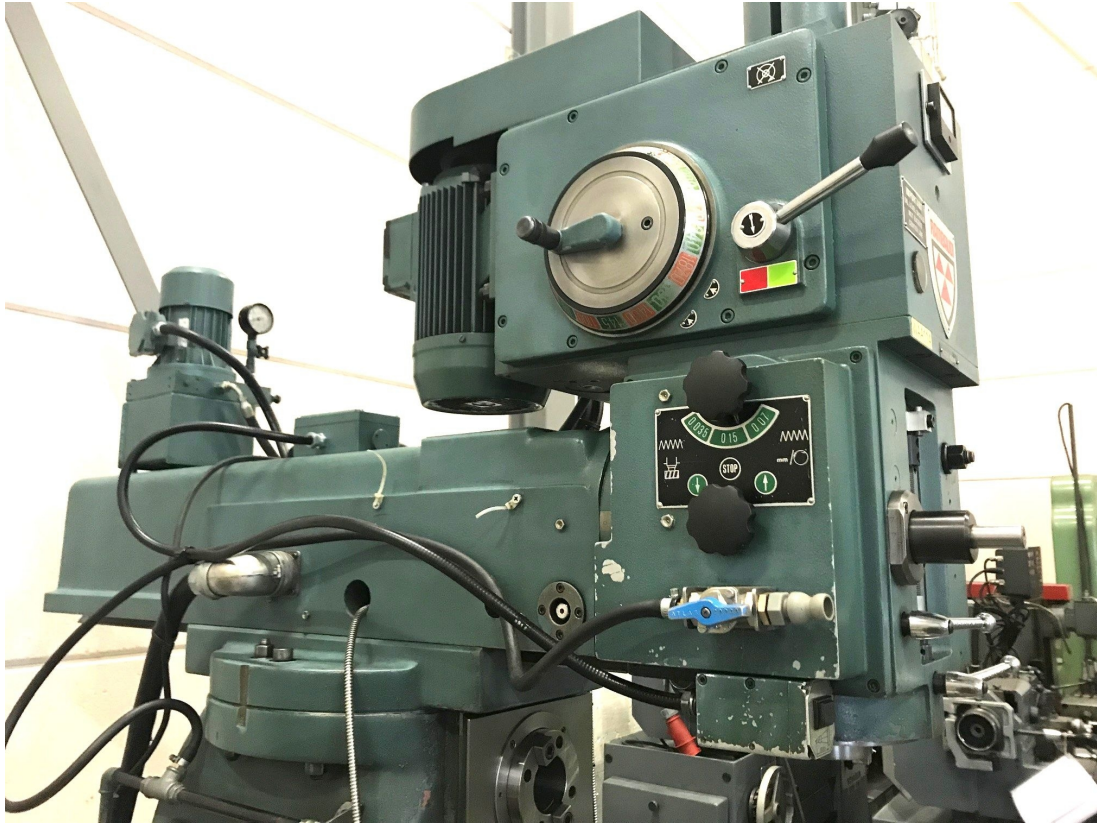

Gamba Macchine Srl

V.A.T. IT00639540988

C.F./R.I. 01581570171

REA 248813 BS

C.S. 802.165,00 €

Kontakt

+39 030 831096

+39 030 8913312

offerte@gambamacchine.it

Lageplan

Sitz und Lager 1

Via Artigiani, 32 - 25063

Gardone V.T. Brescia - Italia

Lager 2

Via Caduti del lavoro 41, 25030

Coccaglio Brescia - Italia