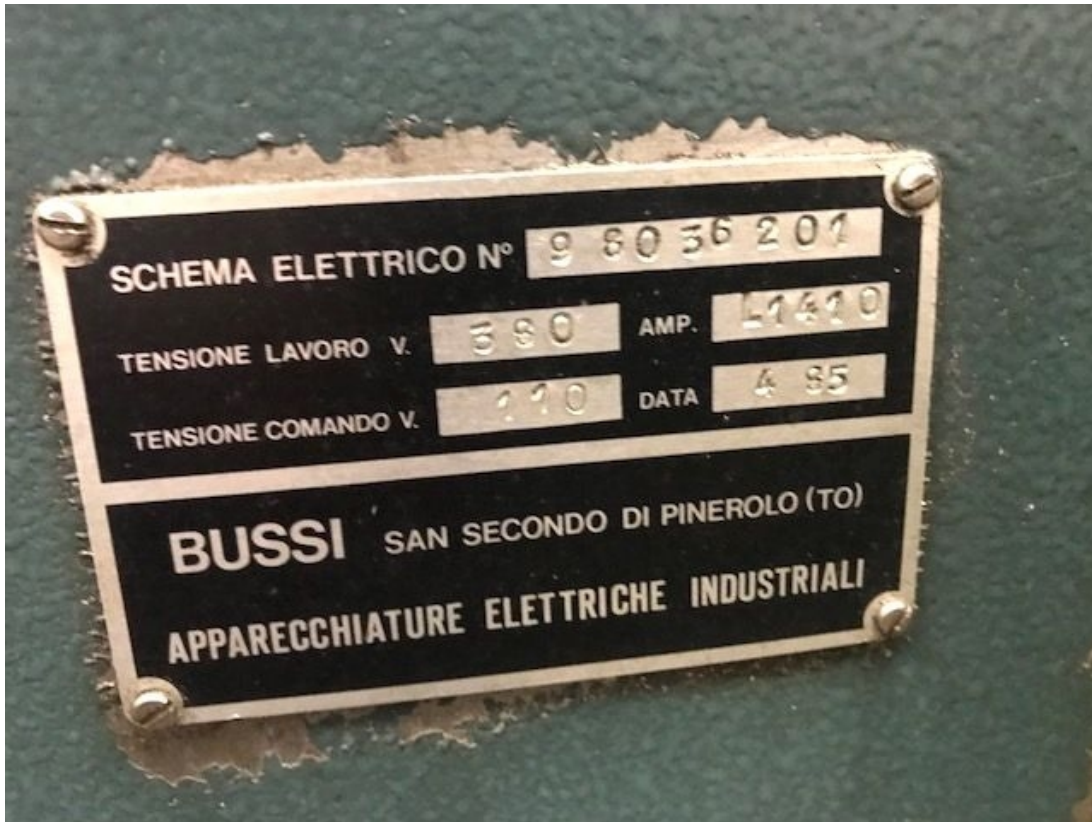

Gamba Macchine Srl

V.A.T. IT00639540988

C.F./R.I. 01581570171

REA 248813 BS

C.S. 802.165,00 €

Kontakt

+39 030 831096

+39 030 8913312

offerte@gambamacchine.it

Lageplan

Sitz und Lager 1

Via Artigiani, 32 - 25063

Gardone V.T. Brescia - Italia

Lager 2

Via Caduti del lavoro 41, 25030

Coccaglio Brescia - Italia