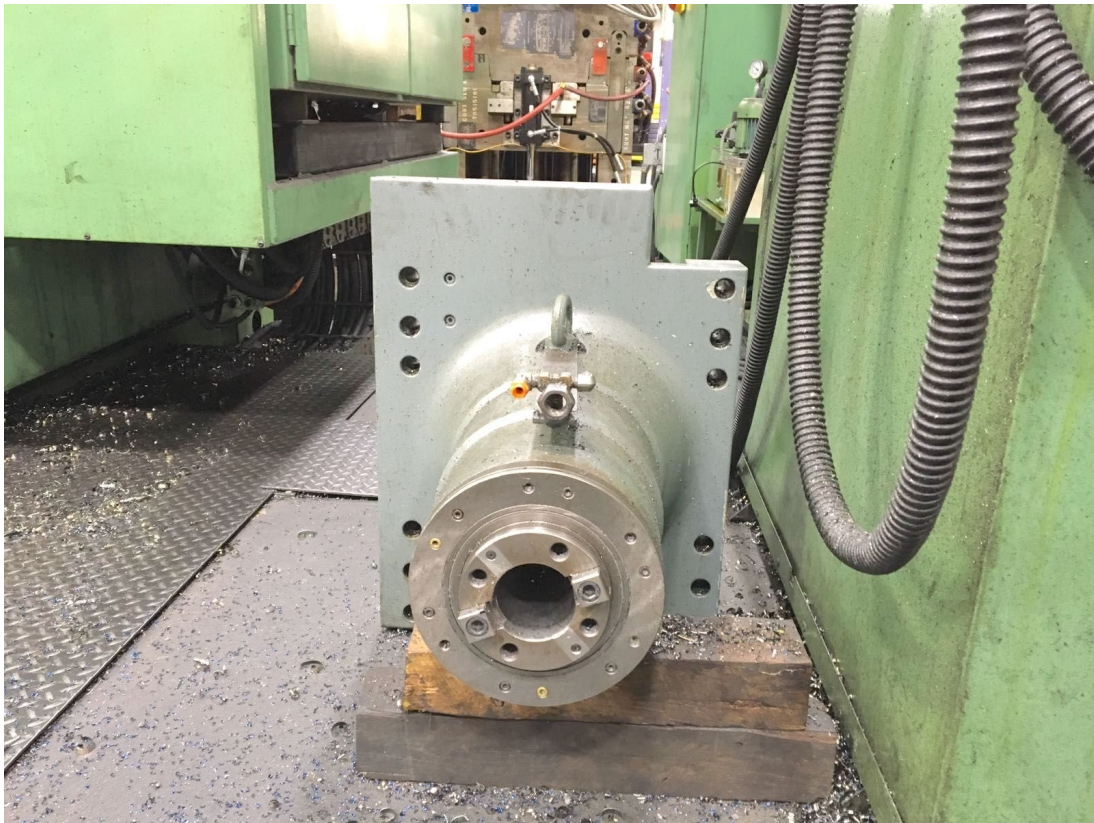

Gamba Macchine Srl

V.A.T. IT00639540988

C.F./R.I. 01581570171

REA 248813 BS

C.S. 802.165,00 €

Kontakt

+39 030 831096

+39 030 8913312

offerte@gambamacchine.it

Lageplan

Sitz und Lager 1

Via Artigiani, 32 - 25063

Gardone V.T. Brescia - Italia

Lager 2

Via Caduti del lavoro 41, 25030

Coccaglio Brescia - Italia