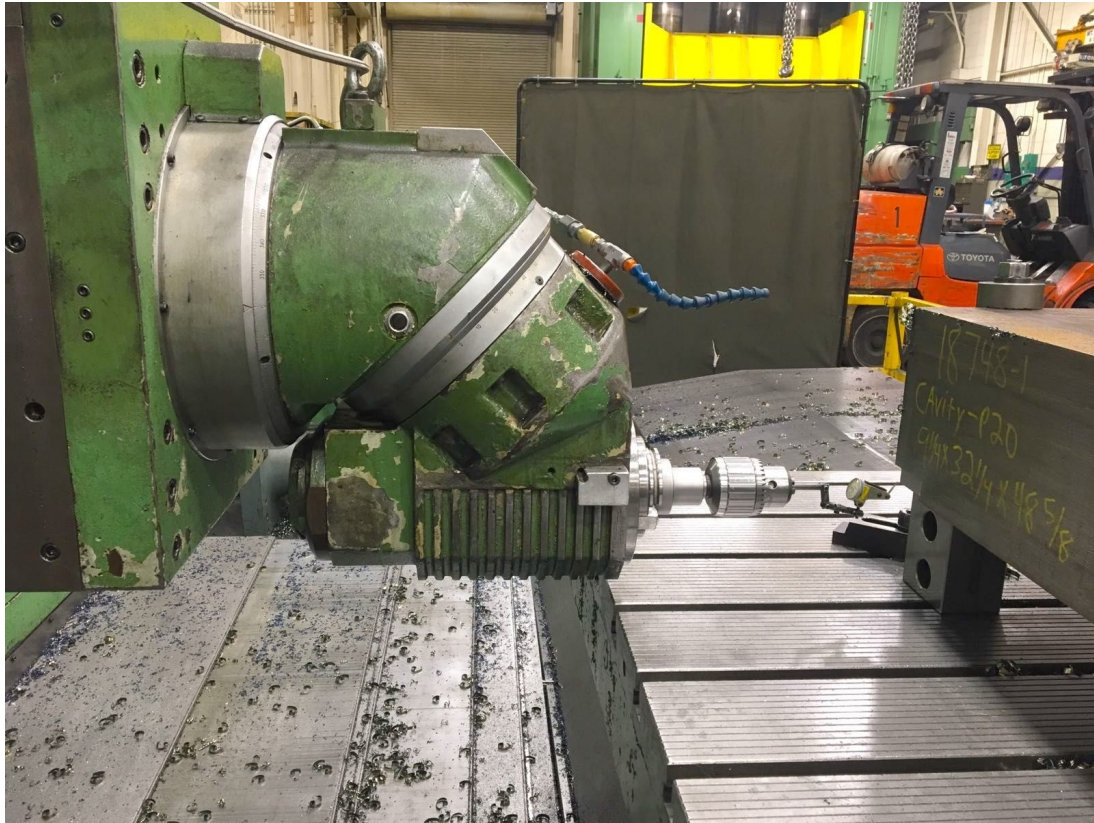

Gamba Macchine Srl

V.A.T. IT00639540988

C.F./R.I. 01581570171

REA 248813 BS

C.S. 802.165,00 €

Kontakt

+39 030 831096

+39 030 8913312

offerte@gambamacchine.it

Lageplan

Sitz und Lager 1

Via Artigiani, 32 - 25063

Gardone V.T. Brescia - Italia

Lager 2

Via Caduti del lavoro 41, 25030

Coccaglio Brescia - Italia