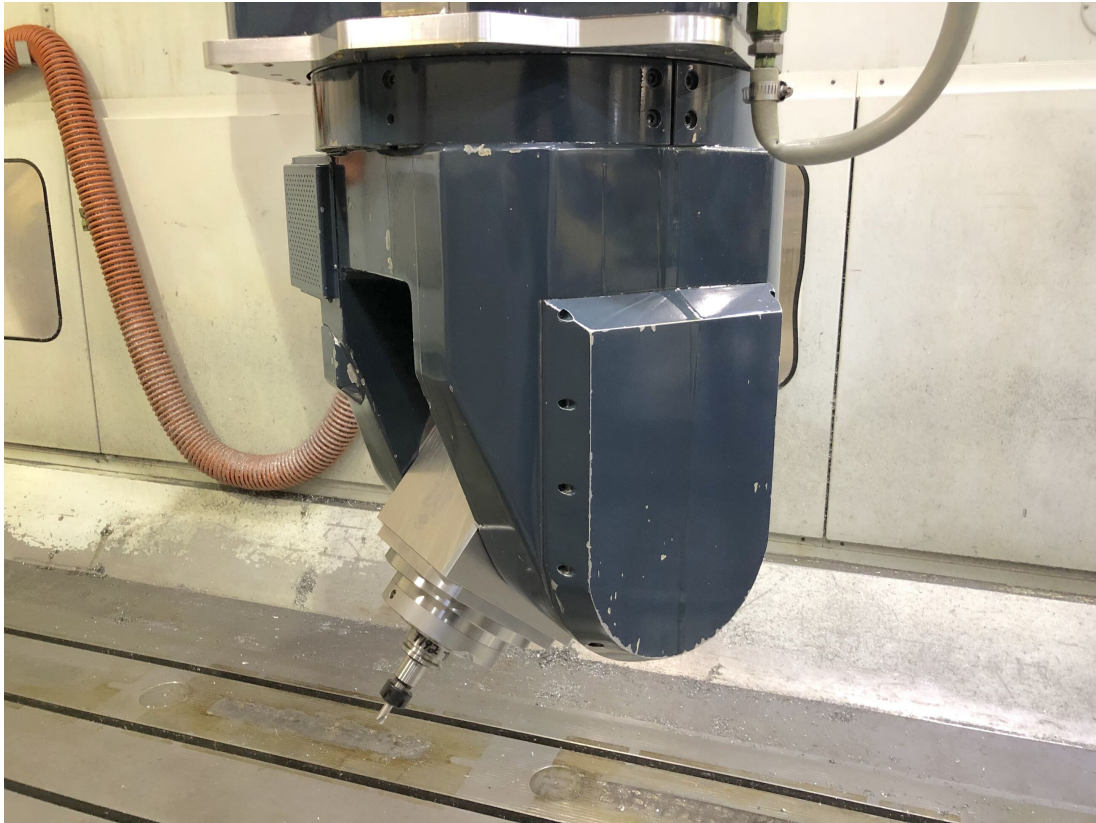

Gamba Macchine Srl

V.A.T. IT00639540988

C.F./R.I. 01581570171

REA 248813 BS

C.S. 802.165,00 €

Kontakt

+39 030 831096

+39 030 8913312

offerte@gambamacchine.it

Lageplan

Sitz und Lager 1

Via Artigiani, 32 - 25063

Gardone V.T. Brescia - Italia

Lager 2

Via Caduti del lavoro 41, 25030

Coccaglio Brescia - Italia