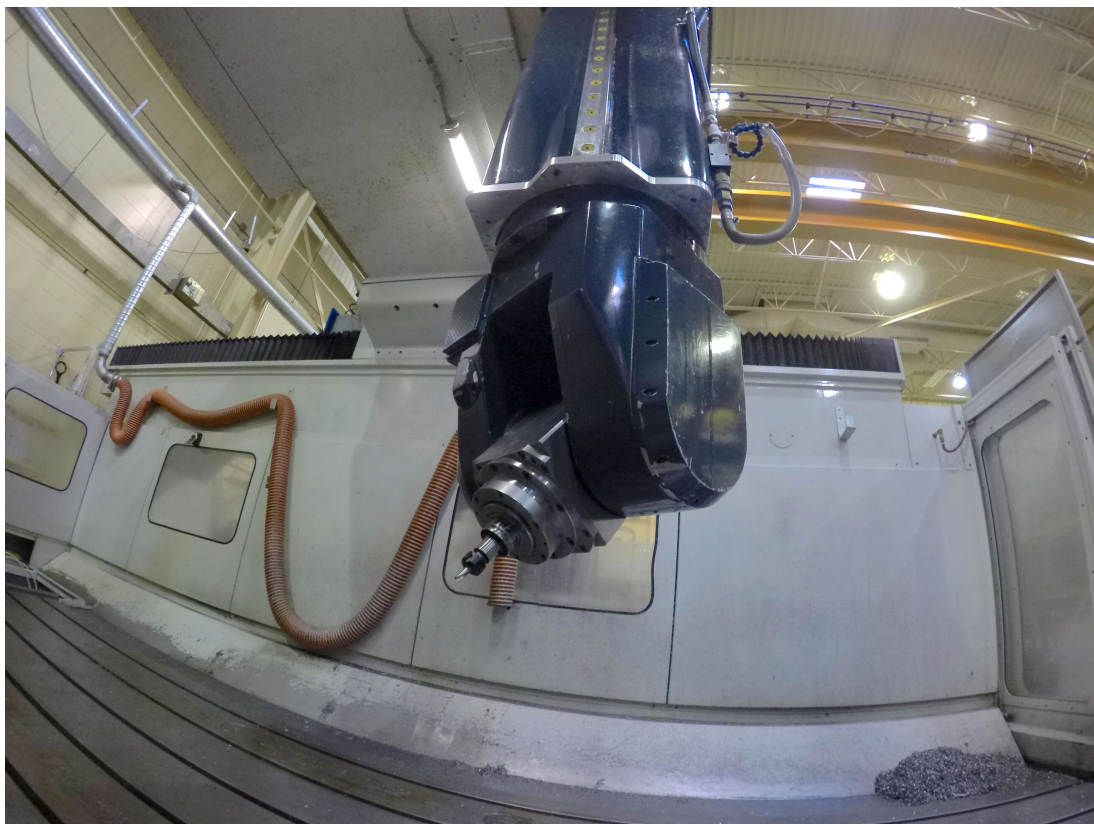

Gamba Macchine Srl

V.A.T. IT00639540988

C.F./R.I. 01581570171

REA 248813 BS

C.S. 802.165,00 €

Kontakt

+39 030 831096

+39 030 8913312

offerte@gambamacchine.it

Lageplan

Sitz und Lager 1

Via Artigiani, 32 - 25063

Gardone V.T. Brescia - Italia

Lager 2

Via Caduti del lavoro 41, 25030

Coccaglio Brescia - Italia